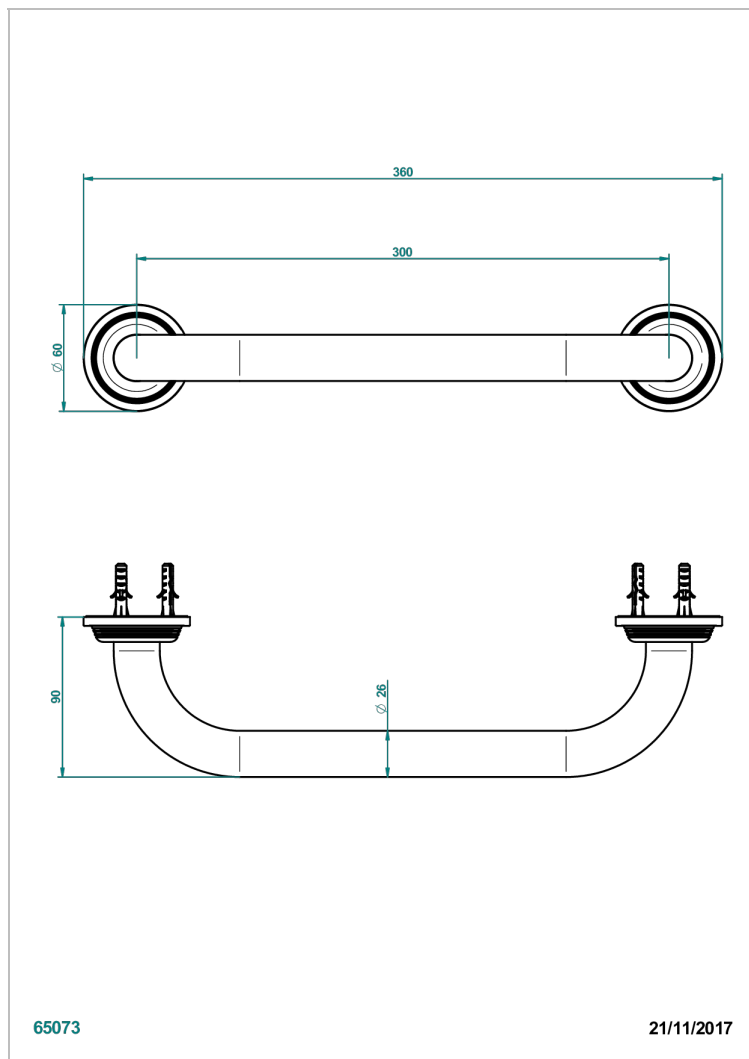

GRAND CENTRAL BLACK ONYX WITH LEVER

U9N-528S

Asa para baÑera lg 300 mm

THG[®]
PARIS

CARACTERÍSTICAS

- Grand central Black Onyx with lever
- Asa para baÑera lg 300 mm

ACABADOS DISPONIBLES

Bronce claro - D01
Cerámica negra mate - D30
Cobre viejo mate - H07
Cromo - A02
Cromo mate - C02
Dorado - F01