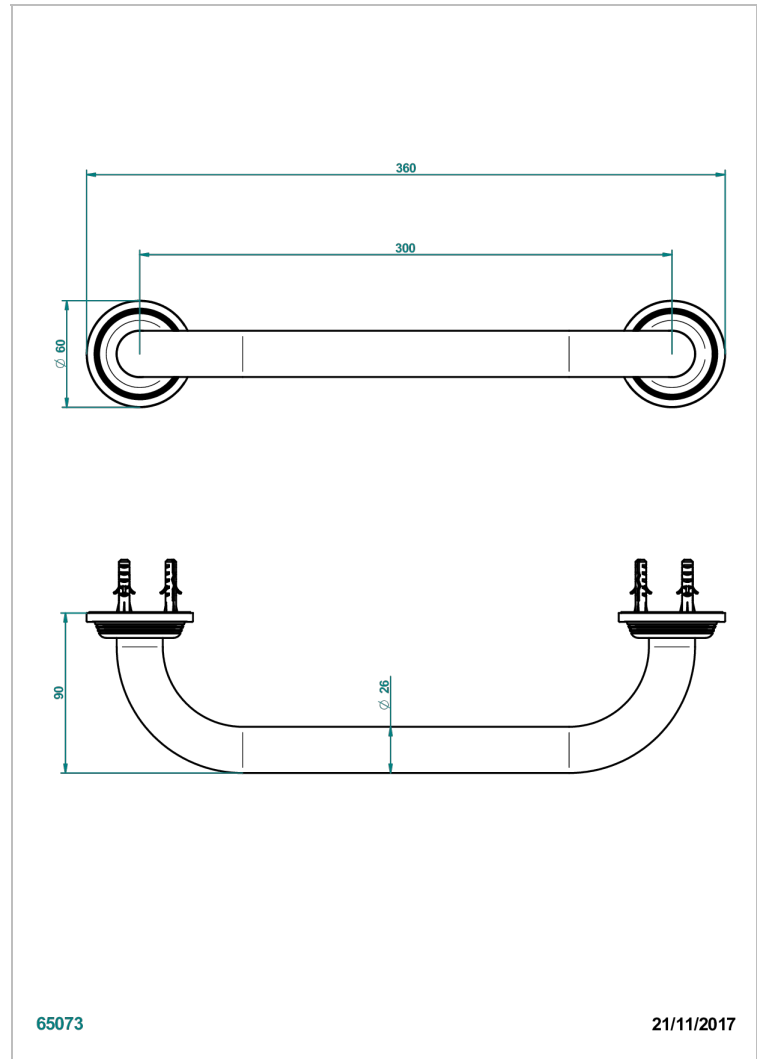

GRAND CENTRAL BLACK ONYX WITH LEVER

U9N-528S

Wannengriff 300 mm

EIGENSCHAFTEN

- Grand central Black Onyx with lever
- Wannengriff 300 mm

VERFÜGBARE OBERFLÄCHEN

Altnickel - H28
Blassgold - F30
Blassgold matt unlackiert - F31
Bronze hell - D01
Chrom - A02
Chrom matt - C02