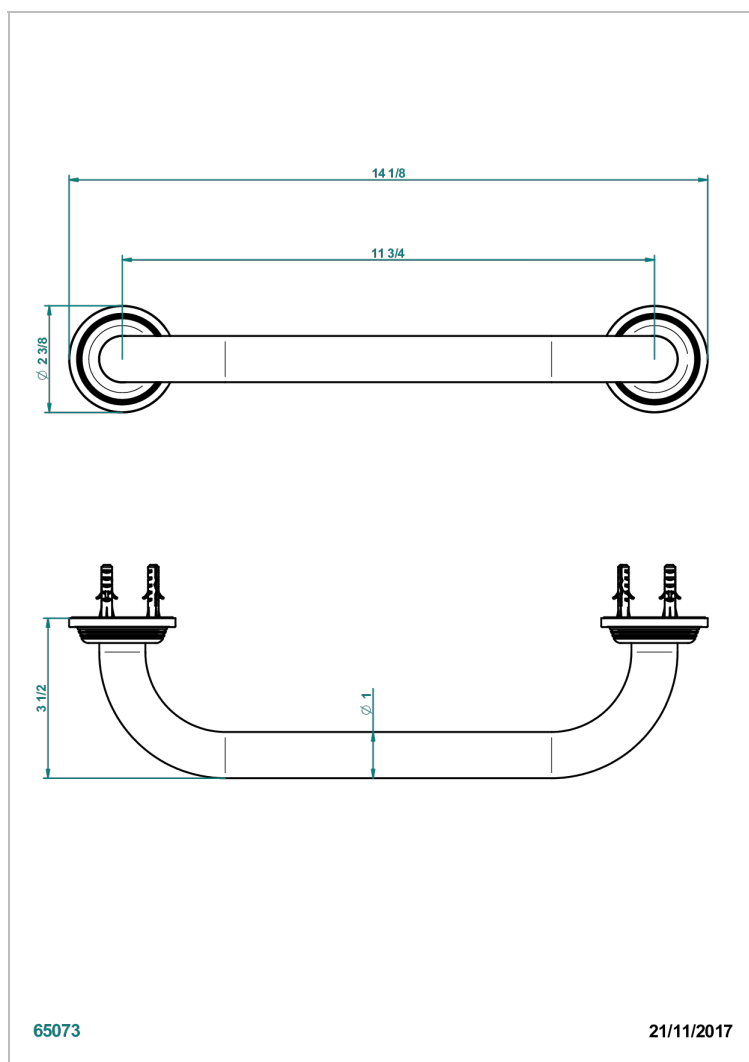

GRAND CENTRAL ONYX NOIR A MANETTES

U9N-528S

Barre de relèvement long. 300 mm pour baignoire avec rosace de style

CARACTÉRISTIQUES

- Grand Central Onyx noir à manettes
- Barre de relèvement long. 300 mm pour baignoire avec rosace de style