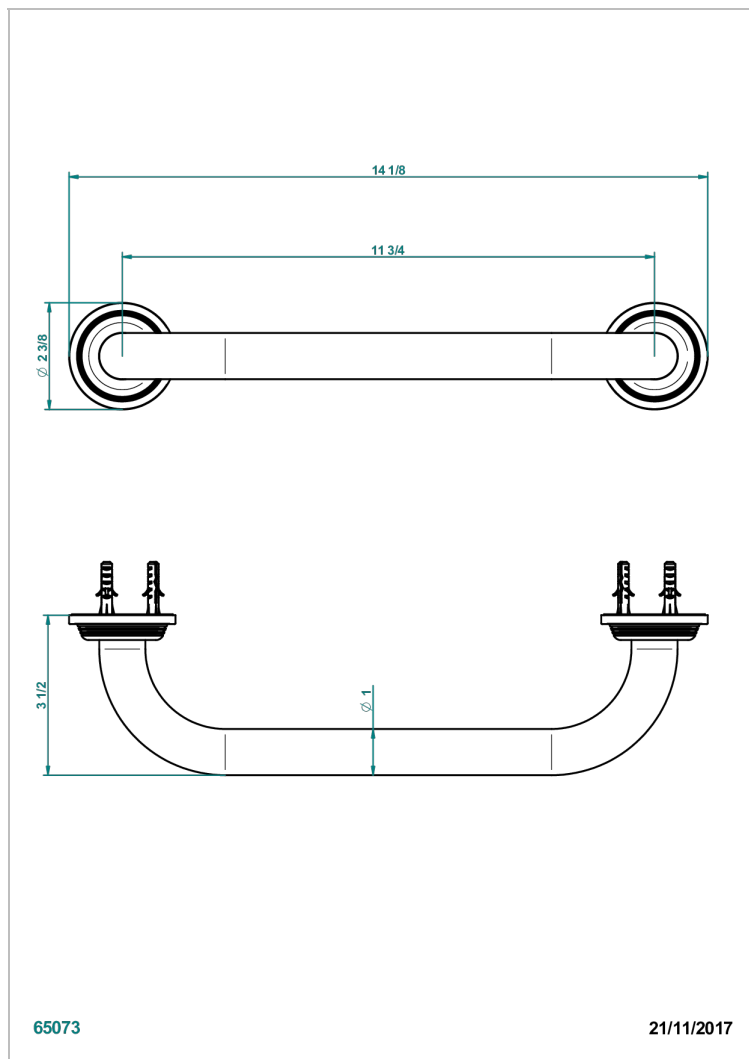

# GRAND CENTRAL BLACK ONYX WITH LEVER

U9N-528S

Asa para baÑera lg 300 mm

THG<sup>®</sup>  
PARIS

## CARACTERÍSTICAS

- Grand central Black Onyx with lever
- Asa para baÑera lg 300 mm