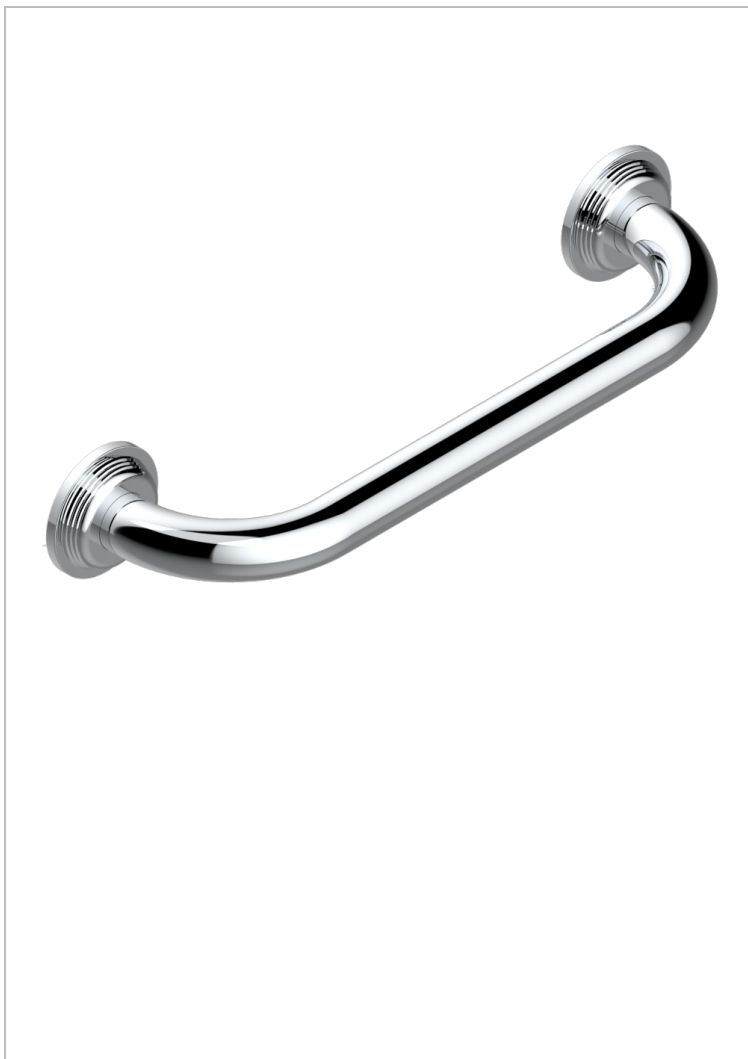

# GRAND CENTRAL BLACK ONYX WITH LEVER

U9N-528S

Asa para baÑera lg 300 mm

THG<sup>®</sup>  
PARIS

## CARACTERÍSTICAS

- Grand central Black Onyx with lever
- Asa para baÑera lg 300 mm

## ACABADOS DISPONIBLES

Bronce claro - D01  
Cerámica negra mate - D30  
Cobre viejo mate - H07  
Cromo - A02  
Cromo mate - C02  
Dorado - F01

Dorado mate - F07  
Dorado pálido - F30  
Dorado pálido mate (sin barniz) - F31  
Natural smoked Brass - A13  
Níquel - B01  
Níquel mate - C01

Níquel viejo - H28  
Pvd blush - H62  
Pvd blush mate - H60  
Pvd color latón - H49  
Pvd color latón mate - H50  
Pvd color níquel - H55

Pvd color níquel mate - H56  
Pvd color oro - H52  
Pvd color oro mate - H53  
Pvd grafito - H64  
Pvd grafito mate - H65  
Pvd marrón bronce - F33