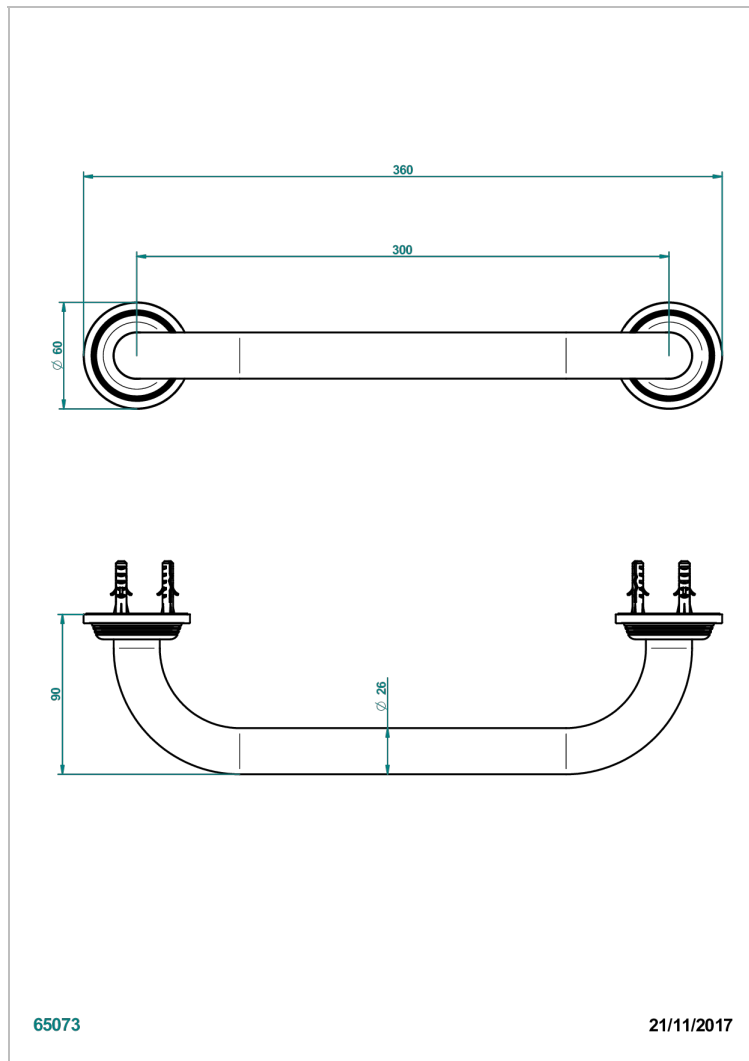

GRAND CENTRAL С РУЧКАМИ-РУКОЯТКАМИ С ЧЕРНЫМ ОНИКСОМ

THG[®]
PARIS

U9N-528S

Поручень для ванной (стандартный) 300 мм

ХАРАКТЕРИСТИКИ

- Grand central с ручками-рукоятками с чёрным ониксом
- Поручень для ванной (стандартный) 300 мм