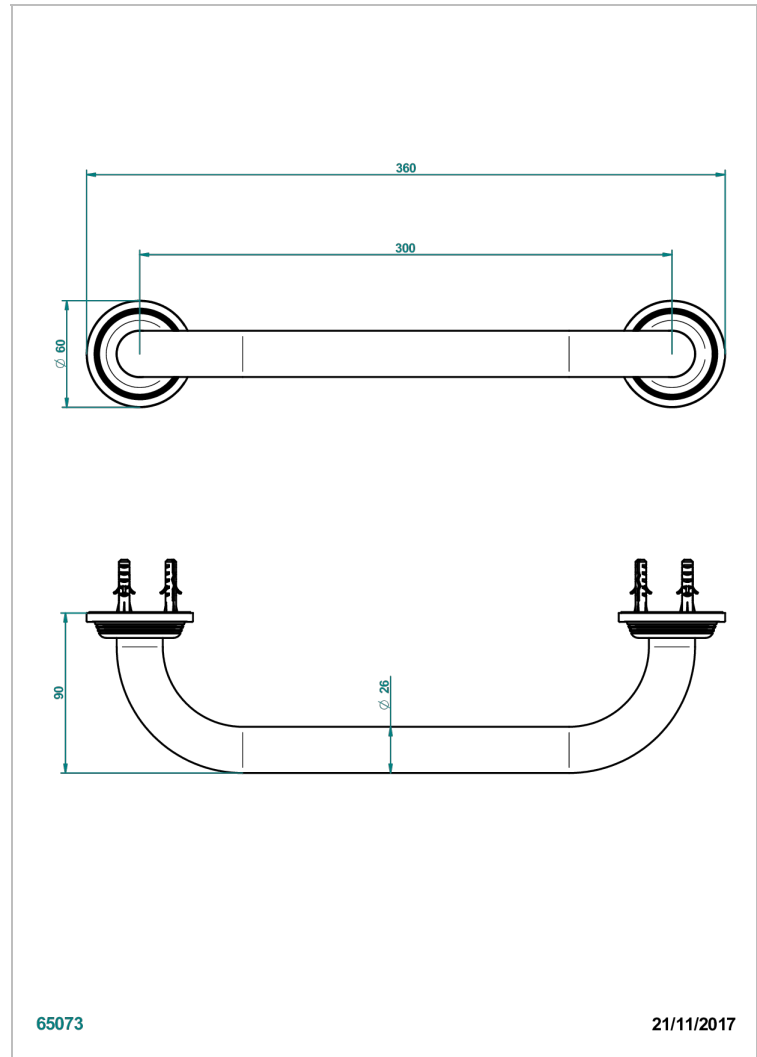

GRAND CENTRAL BLACK ONYX WITH LEVER

U9N-528S

Wannengriff 300 mm

EIGENSCHAFTEN

- Grand central Black Onyx with lever
- Wannengriff 300 mm

VERFÜGBARE OBERFLÄCHEN

Altnickel - H28
Blassgold - F30
Blassgold matt unlackiert - F31
Bronze hell - D01
Chrom - A02
Chrom matt - C02