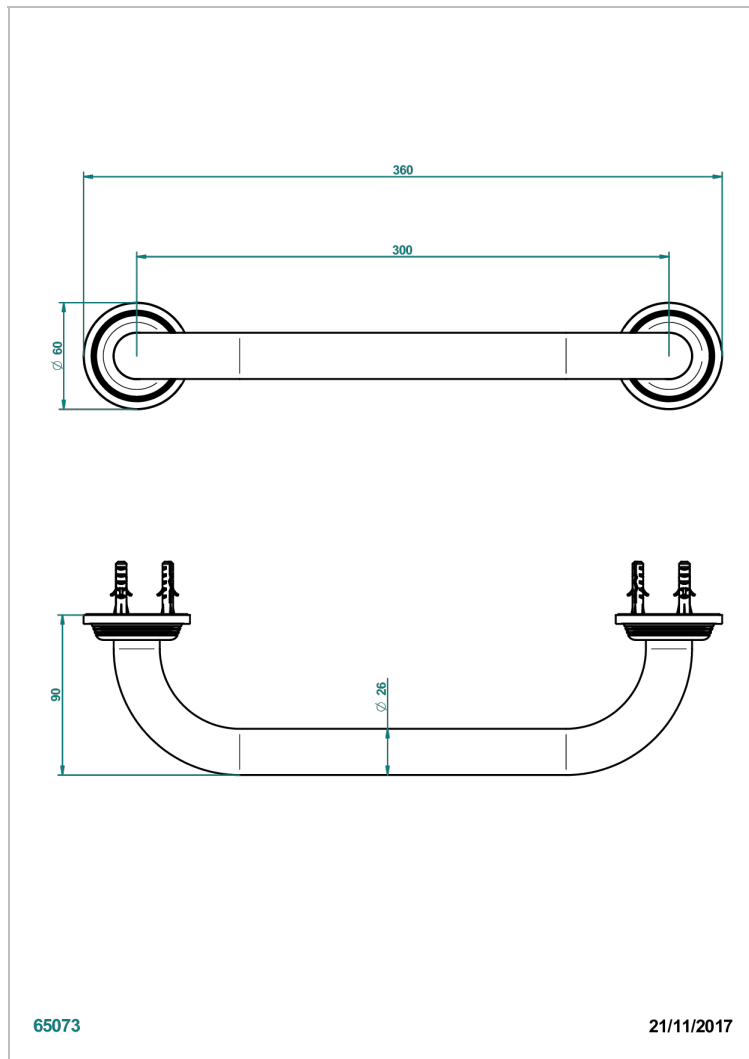

GRAND CENTRAL BLACK ONYX WITH LEVER

U9N-528S

标准浴缸扶手 长300毫米，带时尚壁罩

THG[®]
PARIS

特色

- Grand central Black Onyx with lever
- 标准浴缸扶手 长300毫米，带时尚壁罩

可选饰面

Black ceram - D30
Blush PVD - H62
Graphite PVD - H64
Matt Umber PVD - H67
Matt blush PVD - H60
Matt graphite PVD - H65