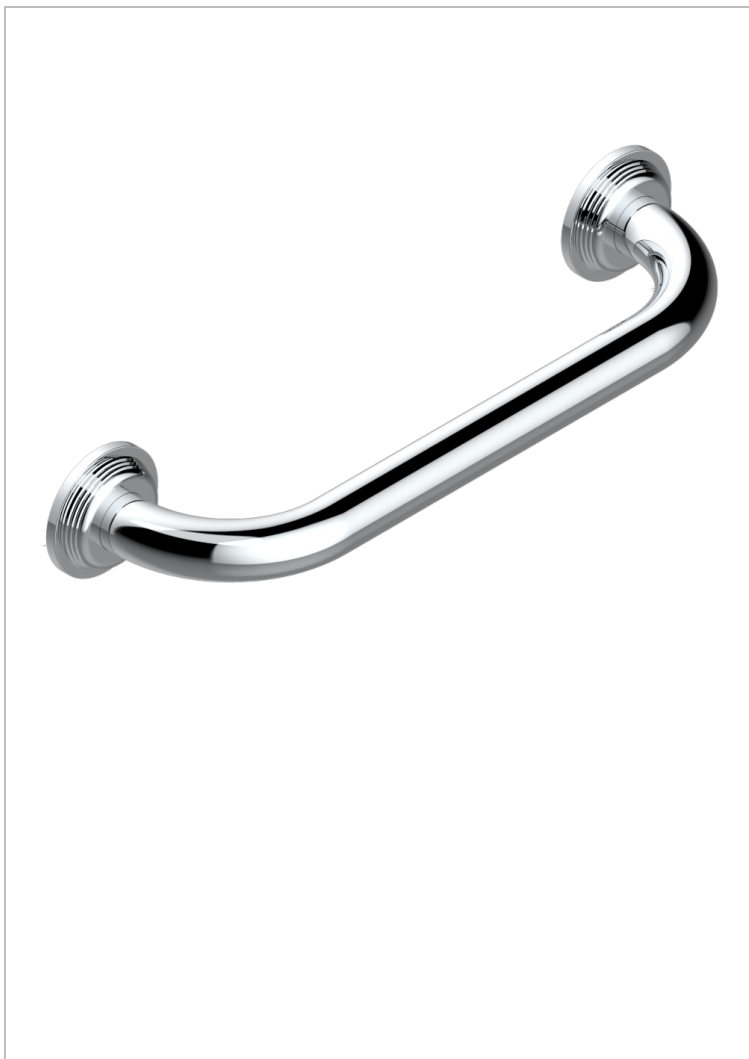

GRAND CENTRAL BLACK ONYX WITH LEVER

U9N-528S

标准浴缸扶手 长300毫米，带时尚壁罩

THG[®]
PARIS

特色

- Grand central Black Onyx with lever
- 标准浴缸扶手 长300毫米，带时尚壁罩

可选饰面

Black ceram - D30
Blush PVD - H62
Graphite PVD - H64
Matt Umber PVD - H67
Matt blush PVD - H60
Matt graphite PVD - H65

Natural smoked Brass - A13
PVD哑光棕铜 - F34
PVD哑光金 - H53
PVD哑光铜 - H50
PVD哑光镍 - H56
PVD抛光铜 - H49

PVD棕铜 - F33
PVD金色 - H52
PVD镍 - H55
Umber PVD - H66
哑光复古铜 - H07
哑光浅金 - F31

哑光金 - F07
哑光铬 - C02
哑光镍 - C01
复古镍 - H28
抛光金 (24K金) - F01
抛光铬 - A02

抛光镍 - B01
浅金 - F30
漆面铜 - D01