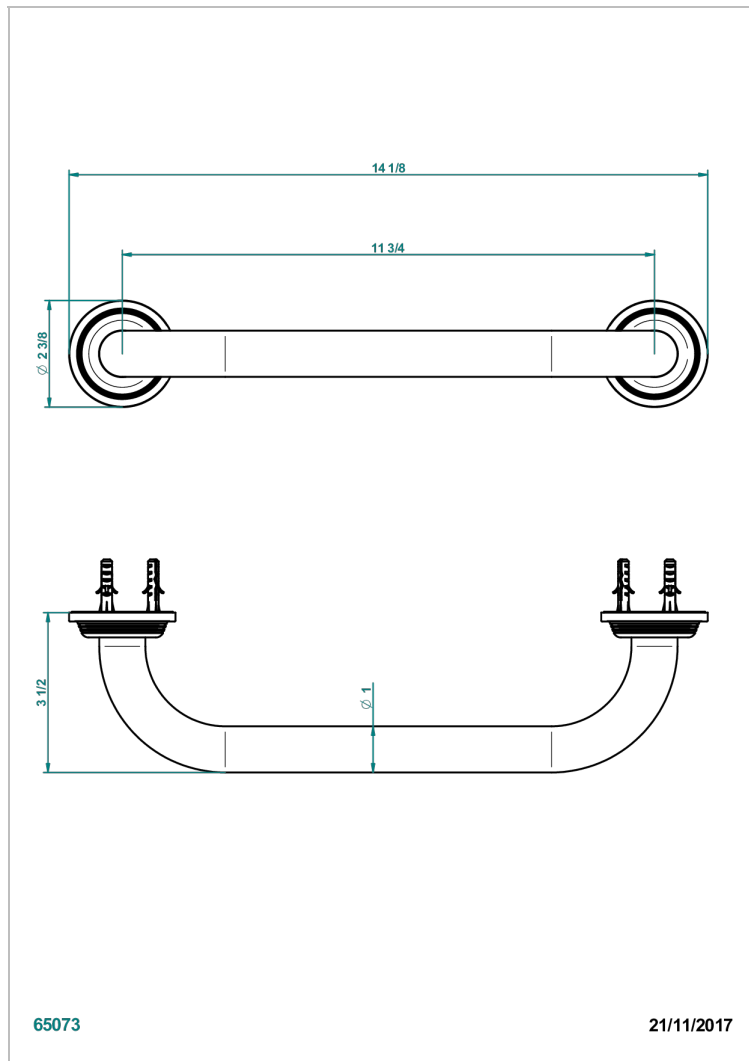

GRAND CENTRAL С РУЧКАМИ-РУКОЯТКАМИ С ЧЕРНЫМ ОНИКСОМ

THG
PARIS

U9N-528S

Поручень для ванной (стандартный) 300 мм

ХАРАКТЕРИСТИКИ

- Grand central с ручками-рукоятками с чёрным ониксом
- Поручень для ванной (стандартный) 300 мм