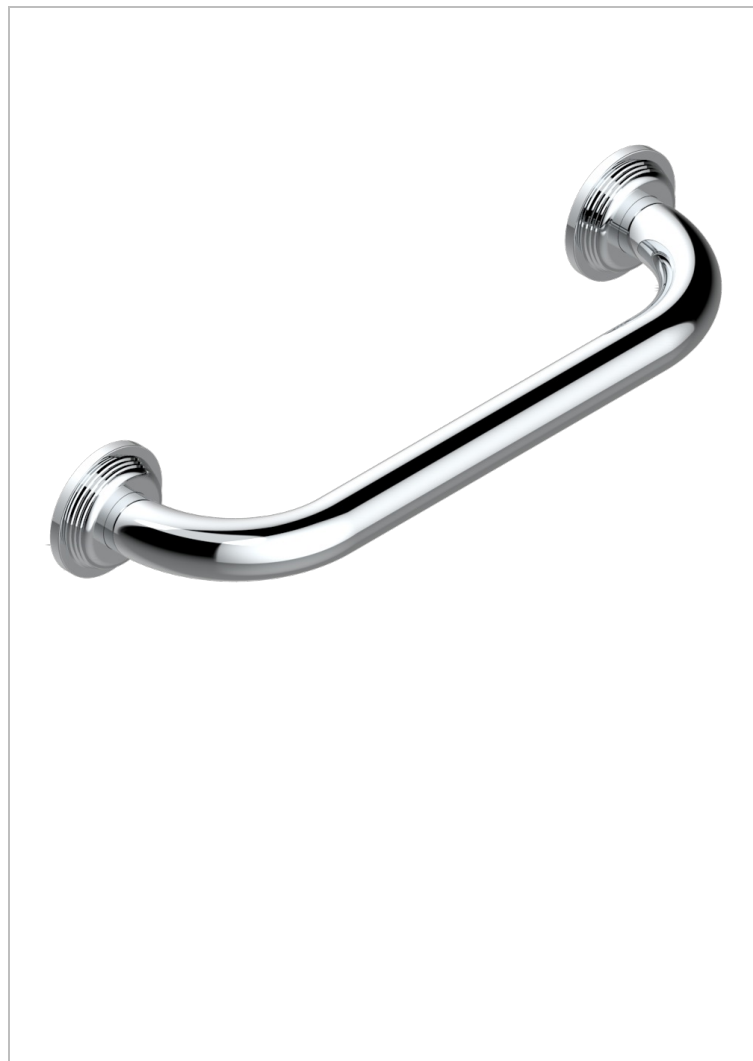

GRAND CENTRAL С РУЧКАМИ-РУКОЯТКАМИ С ЧЕРНЫМ ОНИКСОМ

THG
PARIS

U9N-528S

Поручень для ванной (стандартный) 300 мм

ХАРАКТЕРИСТИКИ

- Grand central с ручками-рукоятками с чёрным ониксом
- Поручень для ванной (стандартный) 300 мм

ДОСТУПНЫЕ ВАРИАНТЫ ПОКРЫТИЙ

Black ceram - D30
Blush PVD - H62
Graphite PVD - H64
Matt Umber PVD - H67
Matt blush PVD - H60
Matt graphite PVD - H65

Natural smoked Brass - A13
Umber PVD - H66
Бронза - D01
Золото - F01
Матовая красная старинная медь - H07
Матовое золото - F07

Матовое светлое золото - F31
Матовый никель - C01
Матовый хром - C02
Никель - B01
Покрытие PVD бронза - F33
Покрытие PVD золотистый цвет - H52

Покрытие PVD латунь - H49
Покрытие PVD матовая бронза - F34
Покрытие PVD матовая латунь - H50
Покрытие PVD матовый золотистый - H53
Покрытие PVD матовый никель - H56
Покрытие PVD никель - H55

Светлое золото - F30
Состаренный никель - H28
Хром - A02