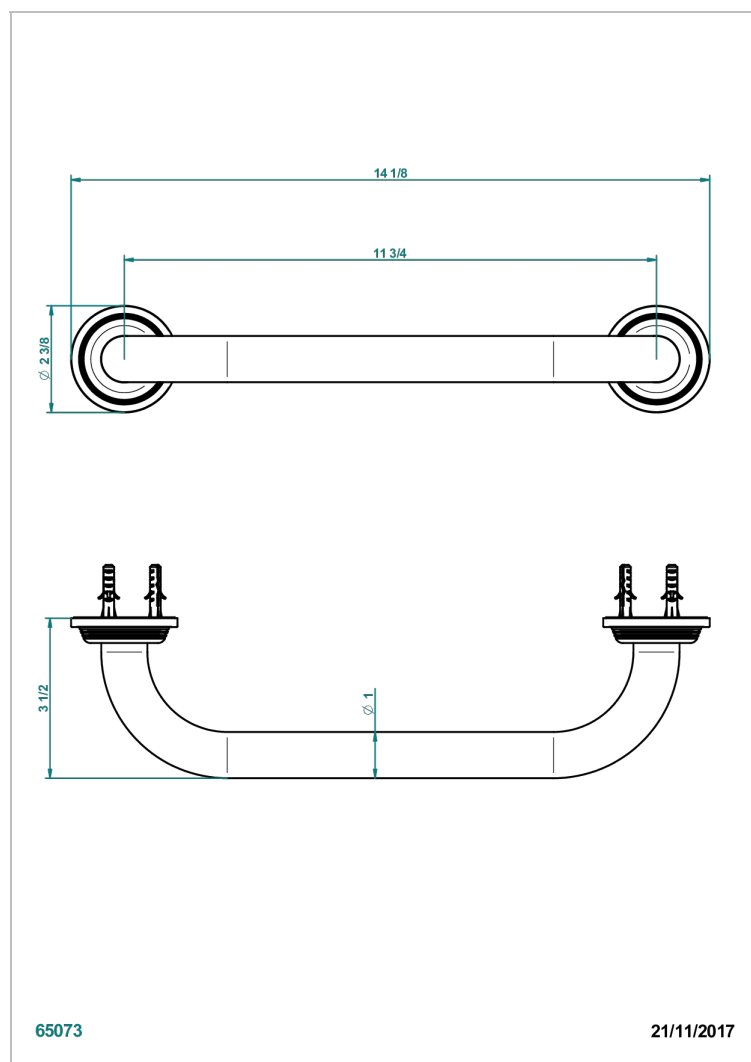

# GRAND CENTRAL ONYX NOIR A MANETTES

U9N-528S

Barre de relèvement long. 300 mm pour baignoire avec rosace de style

## CARACTÉRISTIQUES

- Grand Central Onyx noir à manettes
- Barre de relèvement long. 300 mm pour baignoire avec rosace de style