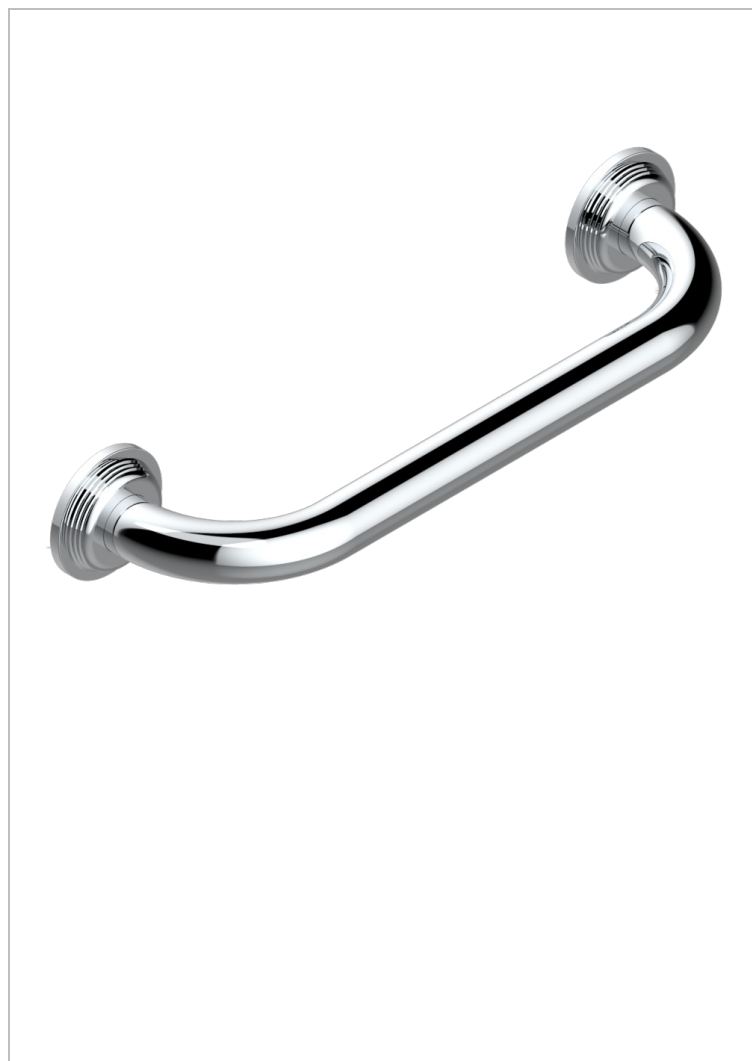

# GRAND CENTRAL ONYX NOIR A MANETTES

U9N-528S

Barre de relèvement long. 300 mm pour baignoire avec rosace de style

## CARACTÉRISTIQUES

- Grand Central Onyx noir à manettes
- Barre de relèvement long. 300 mm pour baignoire avec rosace de style

## FINITIONS DISPONIBLES

Bronze clair - D01  
Chromé - A02  
Chromé mat - C02  
Doré brillant - F01  
Doré mat - F07  
Laiton fumé naturel - A13

Nickel brillant - B01  
Nickel mat - C01  
Noir mat céramique - D30  
Or pâle - F30  
Or pâle mat - F31  
Pvd blush - H62