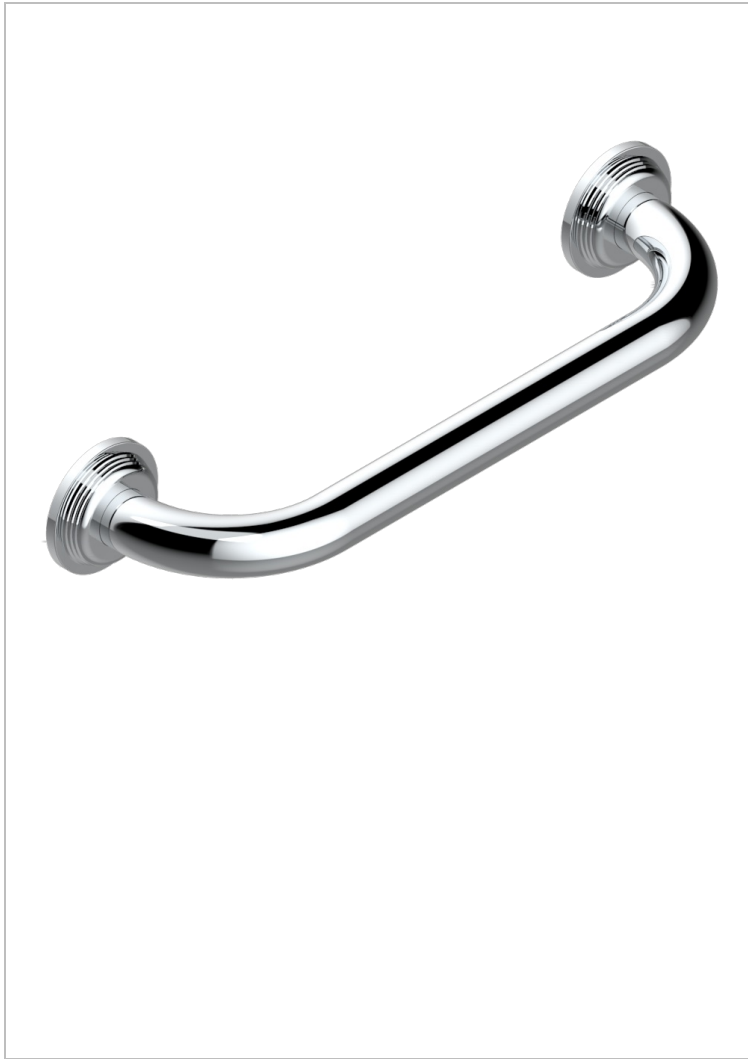

# GRAND CENTRAL BLACK ONYX WITH LEVER

U9N-528S

标准浴缸扶手 长300毫米，带时尚壁罩

THG<sup>®</sup>  
PARIS

## 特色

- Grand central Black Onyx with lever
- 标准浴缸扶手 长300毫米，带时尚壁罩

## 可选饰面

Black ceram - D30  
Blush PVD - H62  
Graphite PVD - H64  
Matt Umber PVD - H67  
Matt blush PVD - H60  
Matt graphite PVD - H65

Natural smoked Brass - A13  
PVD哑光棕铜 - F34  
PVD哑光金 - H53  
PVD哑光铜 - H50  
PVD哑光镍 - H56  
PVD抛光铜 - H49