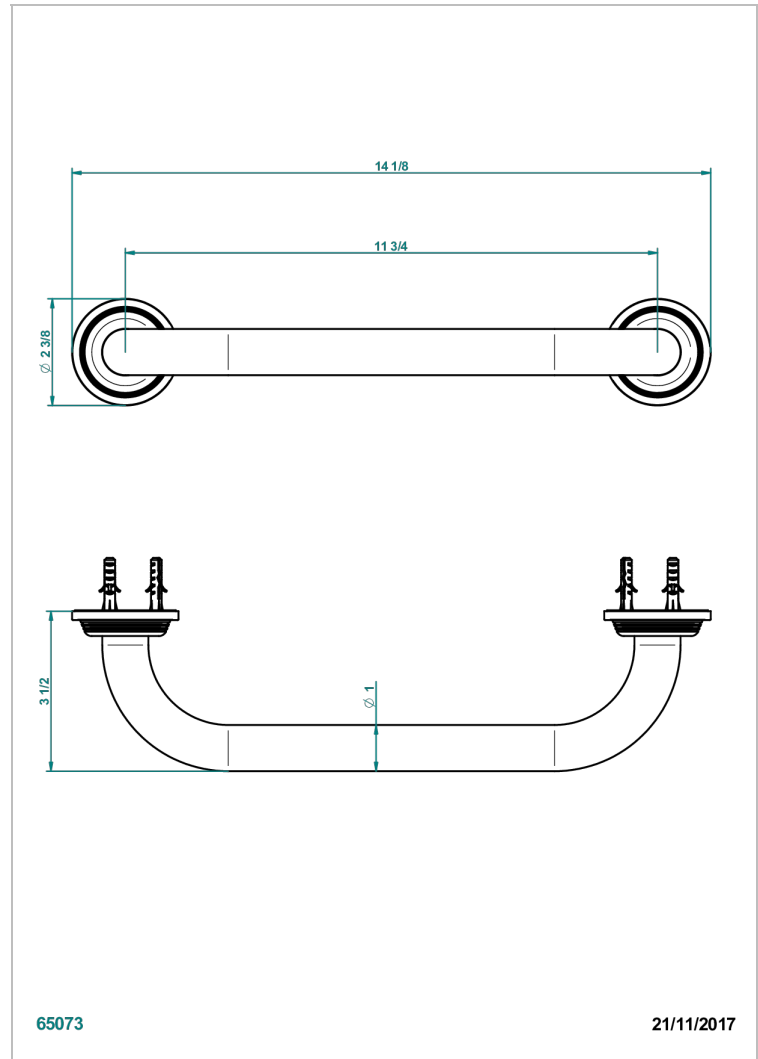

# GRAND CENTRAL BLACK ONYX WITH LEVER

U9N-528S

标准浴缸扶手 长300毫米，带时尚壁罩

THG<sup>®</sup>  
PARIS

## 特色

- Grand central Black Onyx with lever
- 标准浴缸扶手 长300毫米，带时尚壁罩