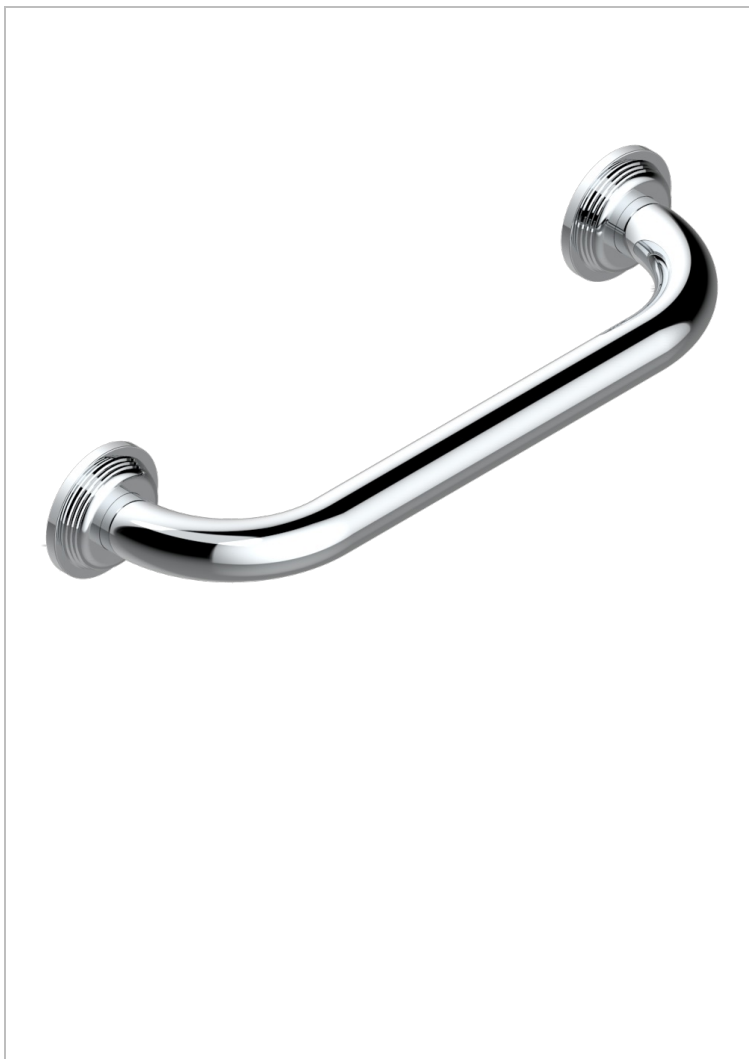

GRAND CENTRAL BLACK ONYX

U9M-528S

Asa para baÑera lg 300 mm

THG[®]
PARIS

CARACTERÍSTICAS

- Grand central Black Onyx
- Asa para baÑera lg 300 mm

ACABADOS DISPONIBLES

Bronce claro - D01
Cerámica negra mate - D30
Cobre viejo mate - H07
Cromo - A02
Cromo mate - C02
Dorado - F01

Dorado mate - F07
Dorado pálido - F30
Dorado pálido mate (sin barniz) - F31
Natural smoked Brass - A13
Níquel - B01
Níquel mate - C01

Níquel viejo - H28
Pvd blush - H62
Pvd blush mate - H60
Pvd color latón - H49
Pvd color latón mate - H50
Pvd color níquel - H55

Pvd color níquel mate - H56
Pvd color oro - H52
Pvd color oro mate - H53
Pvd grafito - H64
Pvd grafito mate - H65
Pvd marrón bronce - F33

Pvd marrón bronce mate - F34
Pvd umber - H66
Pvd umber mate - H67