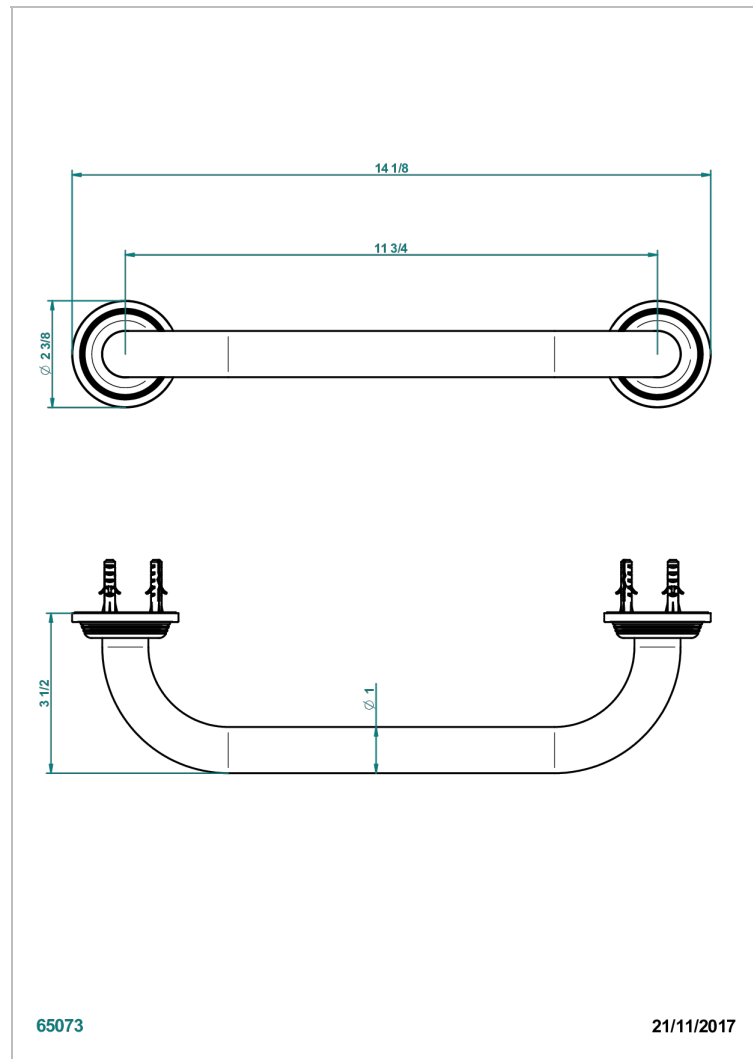

# GRAND CENTRAL ONYX NOIR

U9M-528S

THG<sup>®</sup>  
PARIS

Barre de relèvement long. 300 mm pour baignoire avec rosace de style

## CARACTÉRISTIQUES

- Grand Central Onyx noir
- Barre de relèvement long. 300 mm pour baignoire avec rosace de style