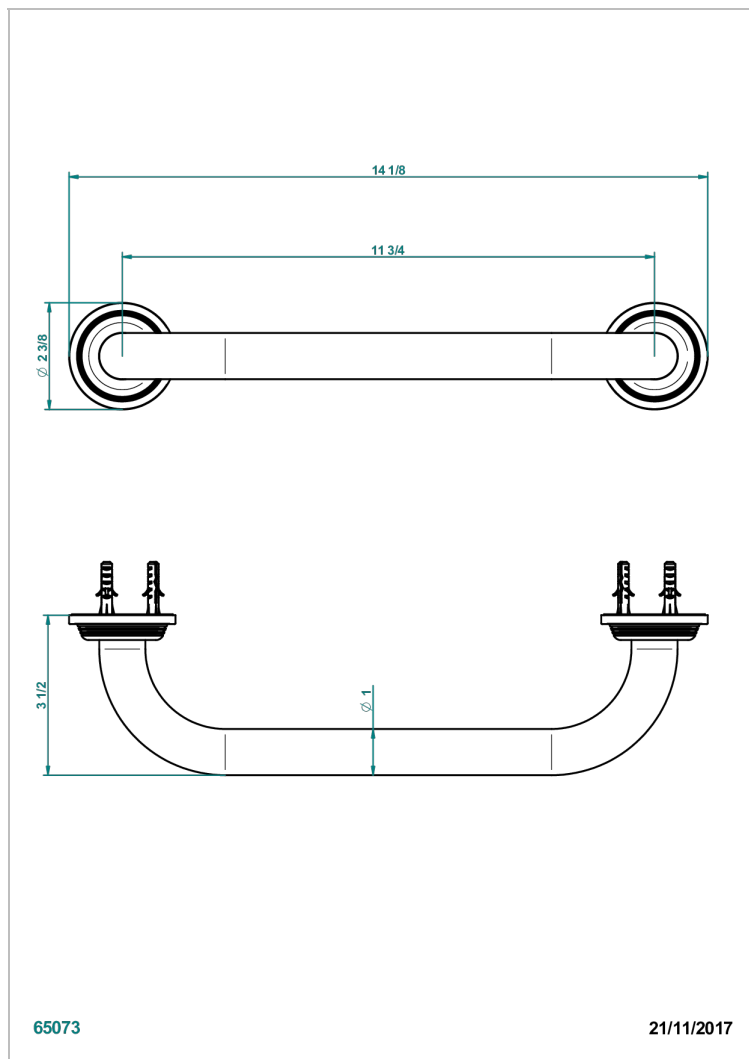

# GRAND CENTRAL BLACK ONYX

U9M-528S

Asa para baÑera lg 300 mm

THG<sup>®</sup>  
PARIS

## CARACTERÍSTICAS

- Grand central Black Onyx
- Asa para baÑera lg 300 mm