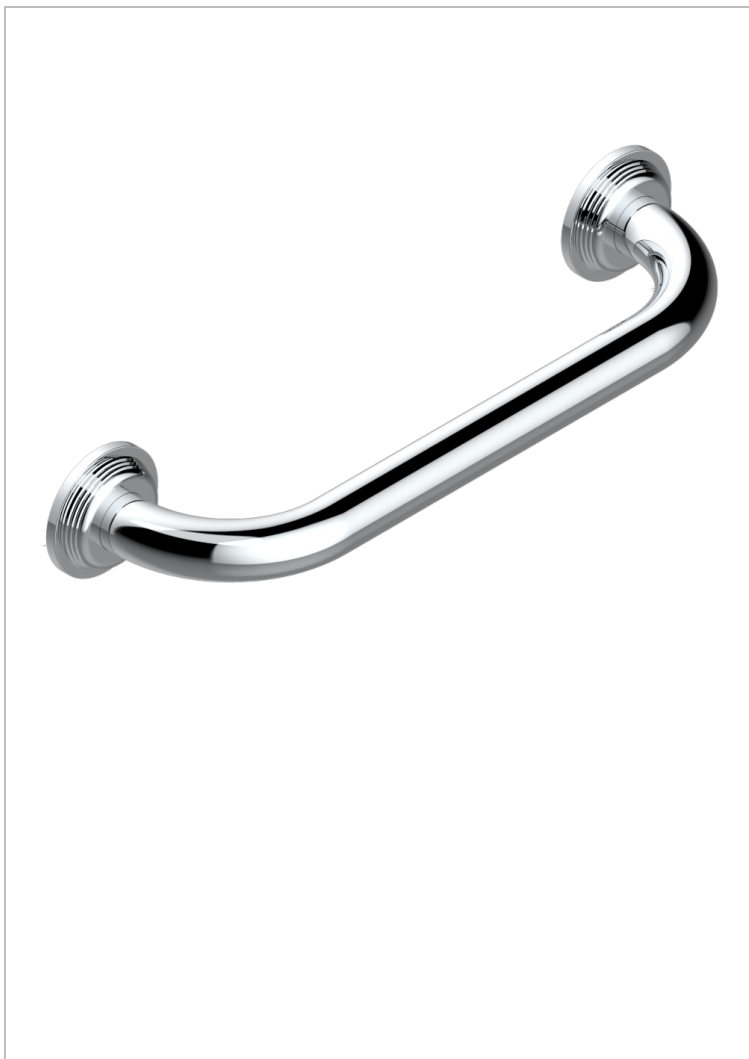

# GRAND CENTRAL BLACK ONYX

U9M-528S

Asa para baÑera lg 300 mm

THG<sup>®</sup>  
PARIS

## CARACTERÍSTICAS

- Grand central Black Onyx
- Asa para baÑera lg 300 mm

## ACABADOS DISPONIBLES

Bronce claro - D01  
Cerámica negra mate - D30  
Cobre viejo mate - H07  
Cromo - A02  
Cromo mate - C02  
Dorado - F01

Dorado mate - F07  
Dorado pálido - F30  
Dorado pálido mate (sin barniz) - F31  
Natural smoked Brass - A13  
Níquel - B01  
Níquel mate - C01

Níquel viejo - H28  
Pvd blush - H62  
Pvd blush mate - H60  
Pvd color latón - H49  
Pvd color latón mate - H50  
Pvd color níquel - H55

Pvd color níquel mate - H56  
Pvd color oro - H52  
Pvd color oro mate - H53  
Pvd grafito - H64  
Pvd grafito mate - H65  
Pvd marrón bronce - F33