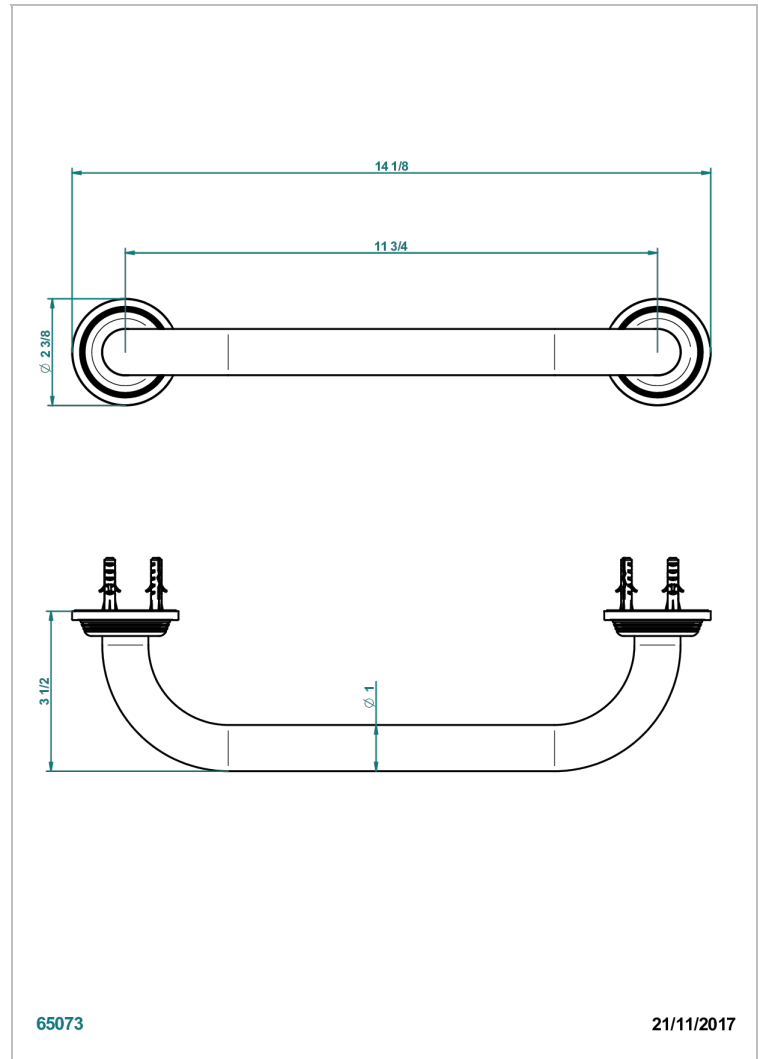

GRAND CENTRAL ONYX NOIR

U9M-528S

THG[®]
PARIS

Barre de relèvement long. 300 mm pour baignoire avec rosace de style

CARACTÉRISTIQUES

- Grand Central Onyx noir
- Barre de relèvement long. 300 mm pour baignoire avec rosace de style