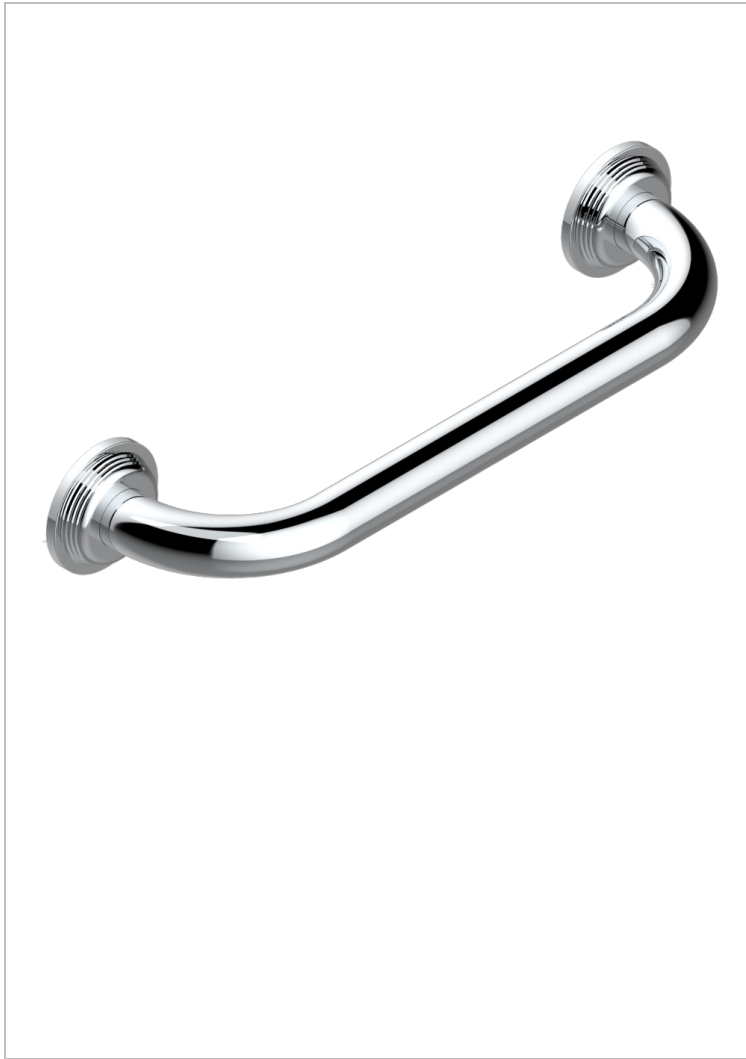

GRAND CENTRAL ONYX NOIR

U9M-528S

THG[®]
PARIS

Barre de relèvement long. 300 mm pour baignoire avec rosace de style

CARACTÉRISTIQUES

- Grand Central Onyx noir
- Barre de relèvement long. 300 mm pour baignoire avec rosace de style

FINITIONS DISPONIBLES

Bronze clair - D01
Chromé - A02
Chromé mat - C02
Doré brillant - F01
Doré mat - F07
Laiton fumé naturel - A13

Nickel brillant - B01
Nickel mat - C01
Noir mat céramique - D30
Or pâle - F30
Or pâle mat - F31
Pvd blush - H62