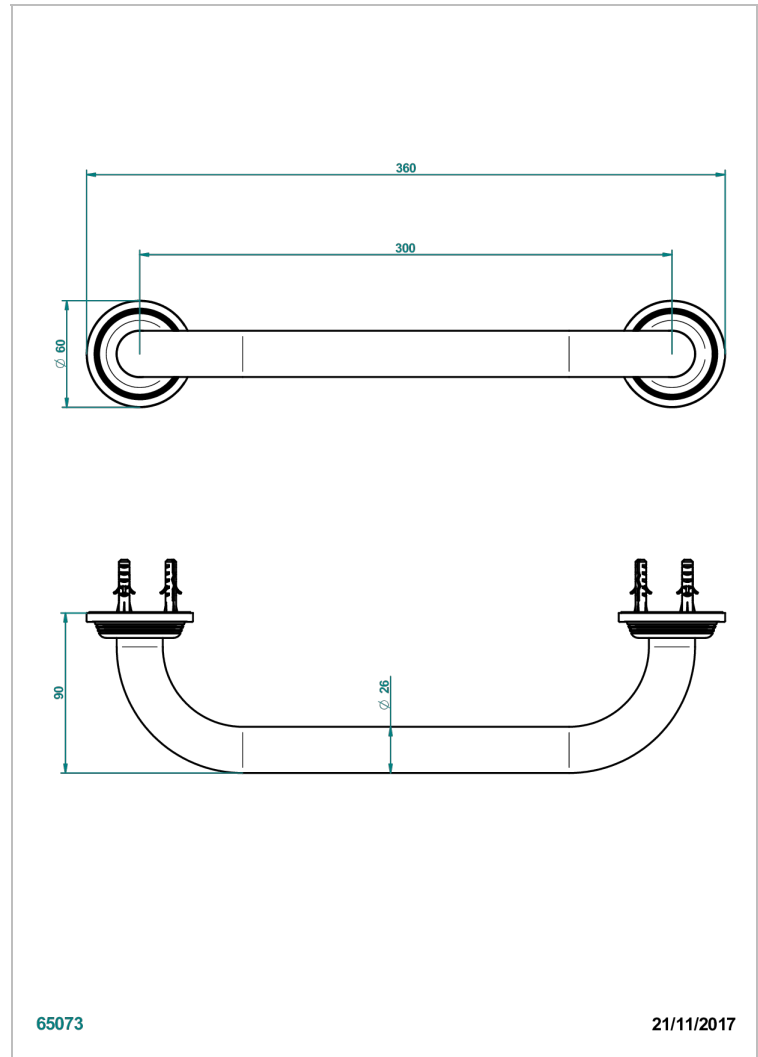

GRAND CENTRAL ONYX NOIR

U9M-528S

THG[®]
PARIS

Barre de relèvement long. 300 mm pour baignoire avec rosace de style

CARACTÉRISTIQUES

- Grand Central Onyx noir
- Barre de relèvement long. 300 mm pour baignoire avec rosace de style