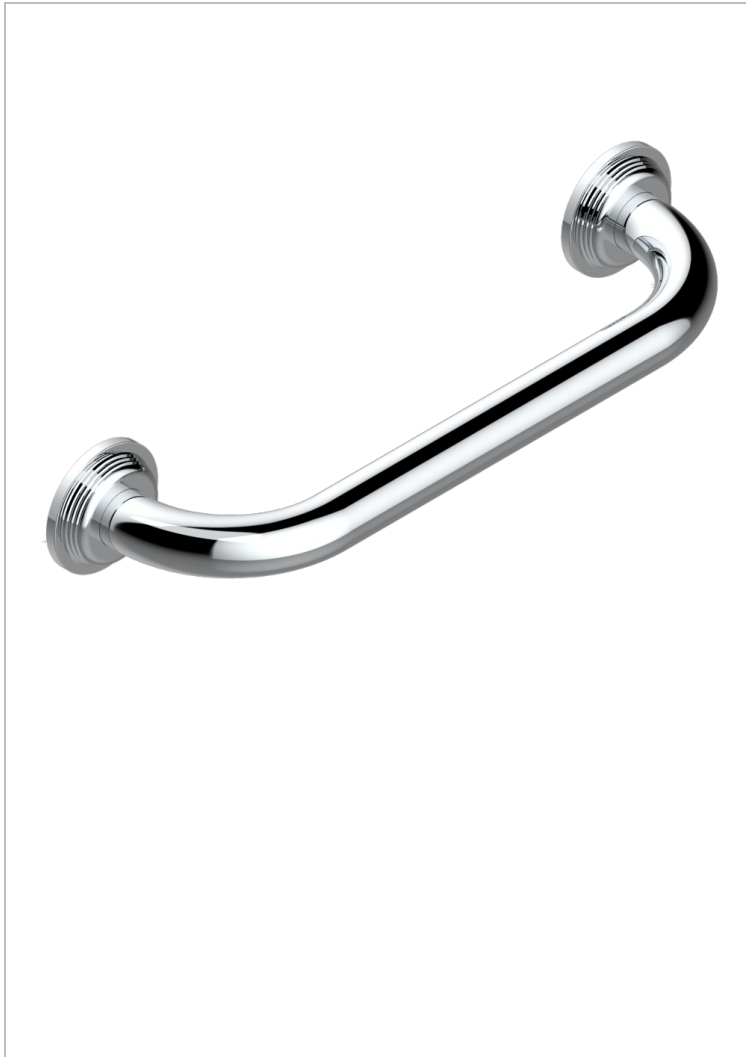

GRAND CENTRAL ONYX NOIR

U9M-528S

THG[®]
PARIS

Barre de relèvement long. 300 mm pour baignoire avec rosace de style

CARACTÉRISTIQUES

- Grand Central Onyx noir
- Barre de relèvement long. 300 mm pour baignoire avec rosace de style

FINITIONS DISPONIBLES

Bronze clair - D01
Chromé - A02
Chromé mat - C02
Doré brillant - F01
Doré mat - F07
Laiton fumé naturel - A13

Nickel brillant - B01
Nickel mat - C01
Noir mat céramique - D30
Or pâle - F30
Or pâle mat - F31
Pvd blush - H62