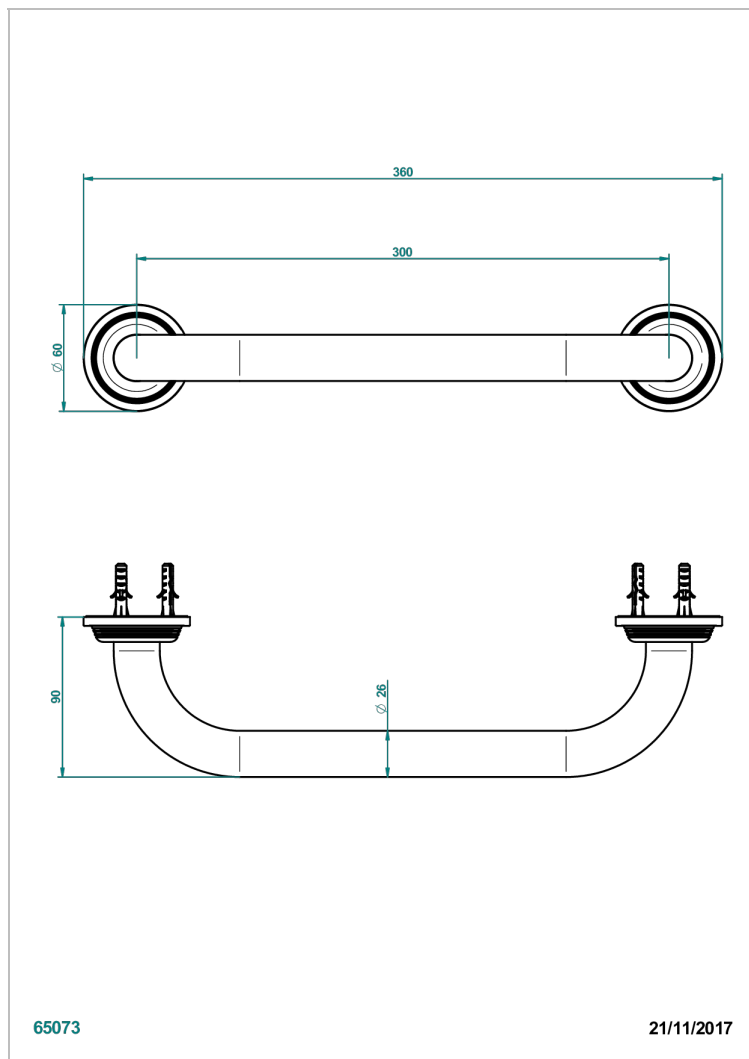

GRAND CENTRAL BLACK ONYX

U9M-528S

Wannengriff 300 mm

THG[®]
PARIS

EIGENSCHAFTEN

- Grand central Black Onyx
- Wannengriff 300 mm

VERFÜGBARE OBERFLÄCHEN

Altnickel - H28
Blassgold - F30
Blassgold matt unlackiert - F31
Bronze hell - D01
Chrom - A02
Chrom matt - C02