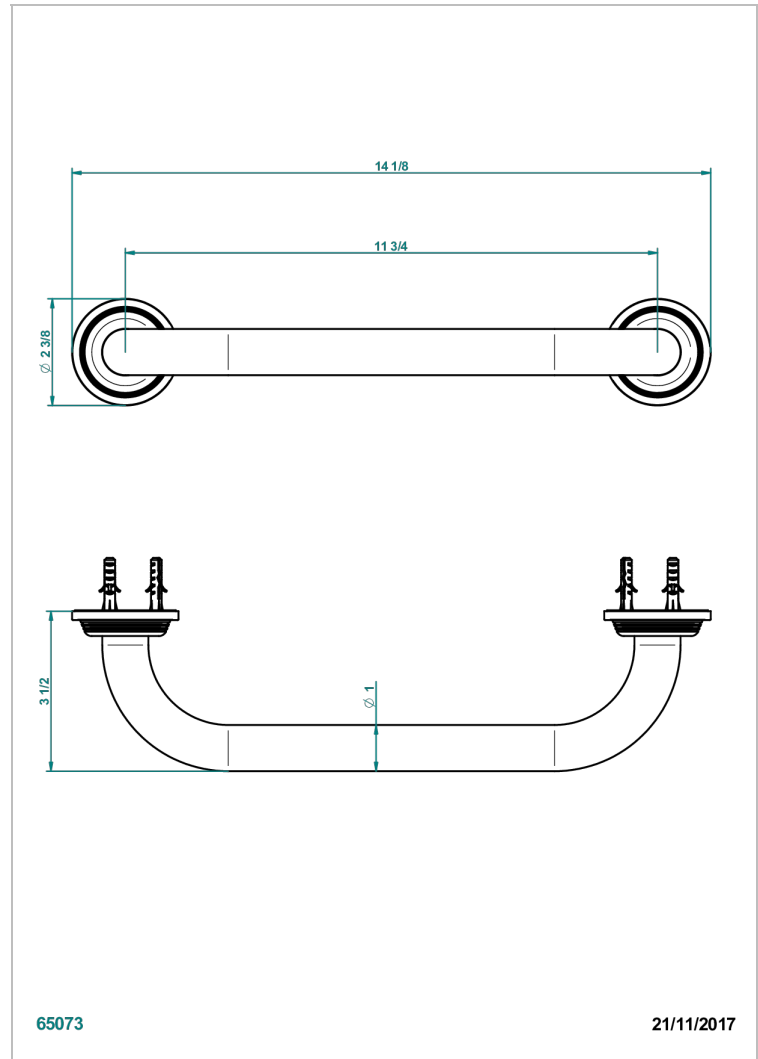

GRAND CENTRAL ONYX NOIR

U9M-528S

Barre de relèvement long. 300 mm pour baignoire avec rosace de style

THG[®]
PARIS

CARACTÉRISTIQUES

- Grand Central Onyx noir
- Barre de relèvement long. 300 mm pour baignoire avec rosace de style