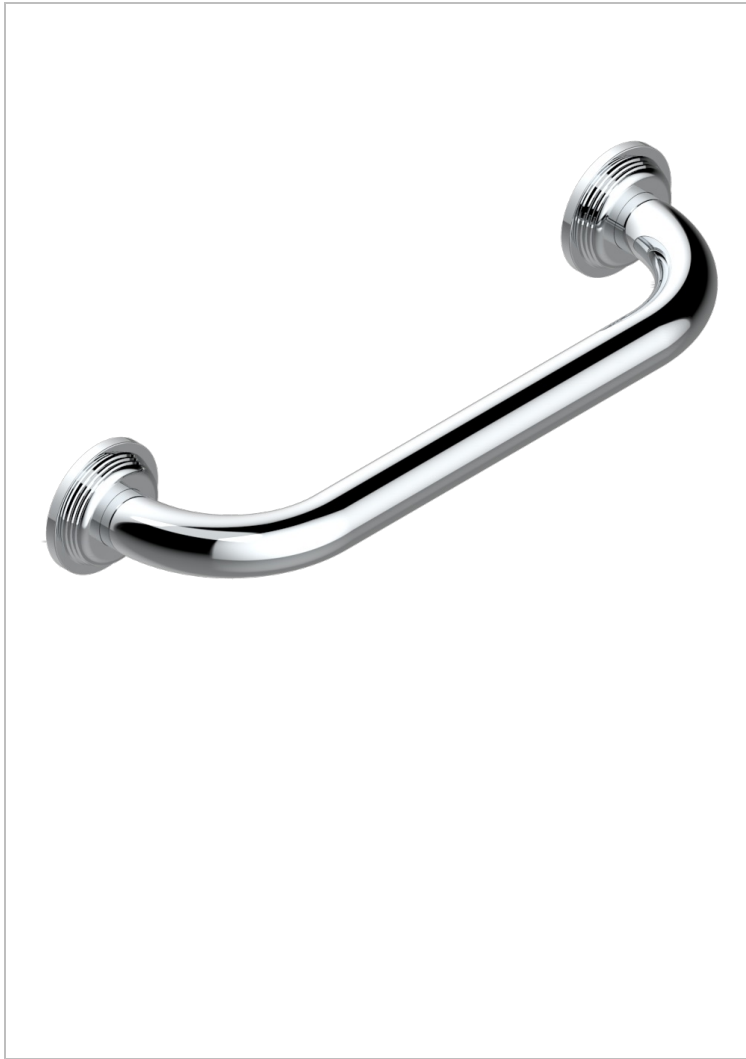

GRAND CENTRAL ONYX NOIR

U9M-528S

Barre de relèvement long. 300 mm pour baignoire avec rosace de style

THG[®]
PARIS

CARACTÉRISTIQUES

- Grand Central Onyx noir
- Barre de relèvement long. 300 mm pour baignoire avec rosace de style

FINITIONS DISPONIBLES

Bronze clair - D01
Chromé - A02
Chromé mat - C02
Doré brillant - F01
Doré mat - F07
Laiton fumé naturel - A13

Nickel brillant - B01
Nickel mat - C01
Noir mat céramique - D30
Or pâle - F30
Or pâle mat - F31
Pvd blush - H62