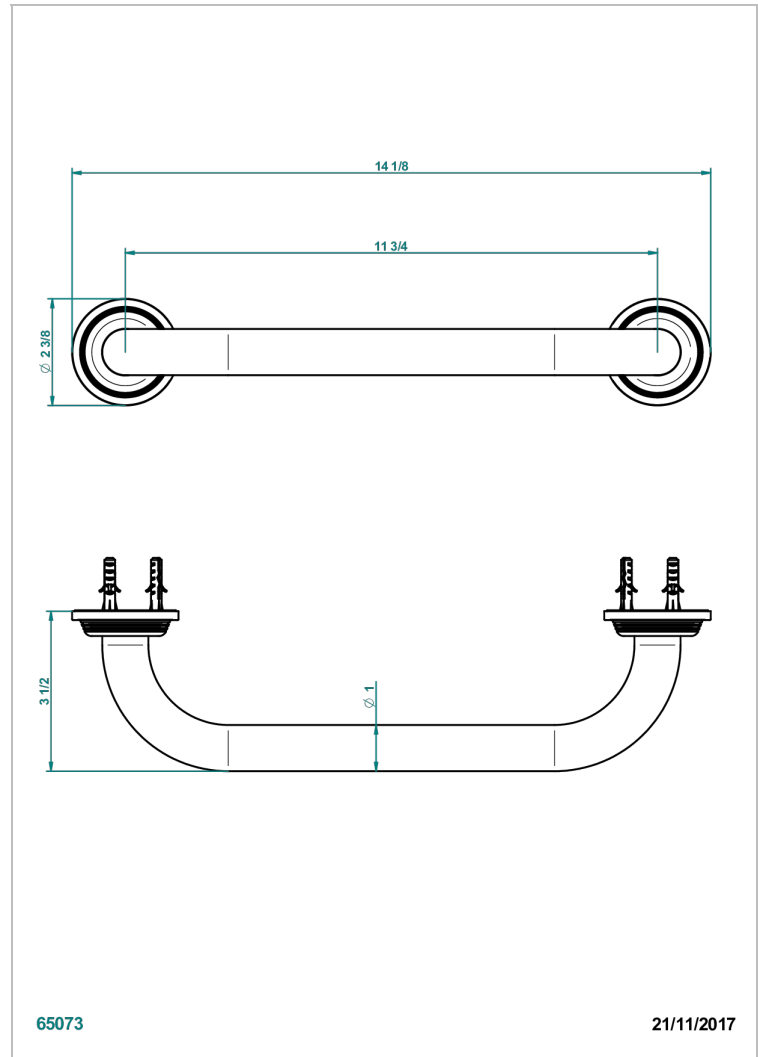

# GRAND CENTRAL BLACK ONYX

U9M-528S

Asa para baÑera lg 300 mm

THG<sup>®</sup>  
PARIS

## CARACTERÍSTICAS

- Grand central Black Onyx
- Asa para baÑera lg 300 mm