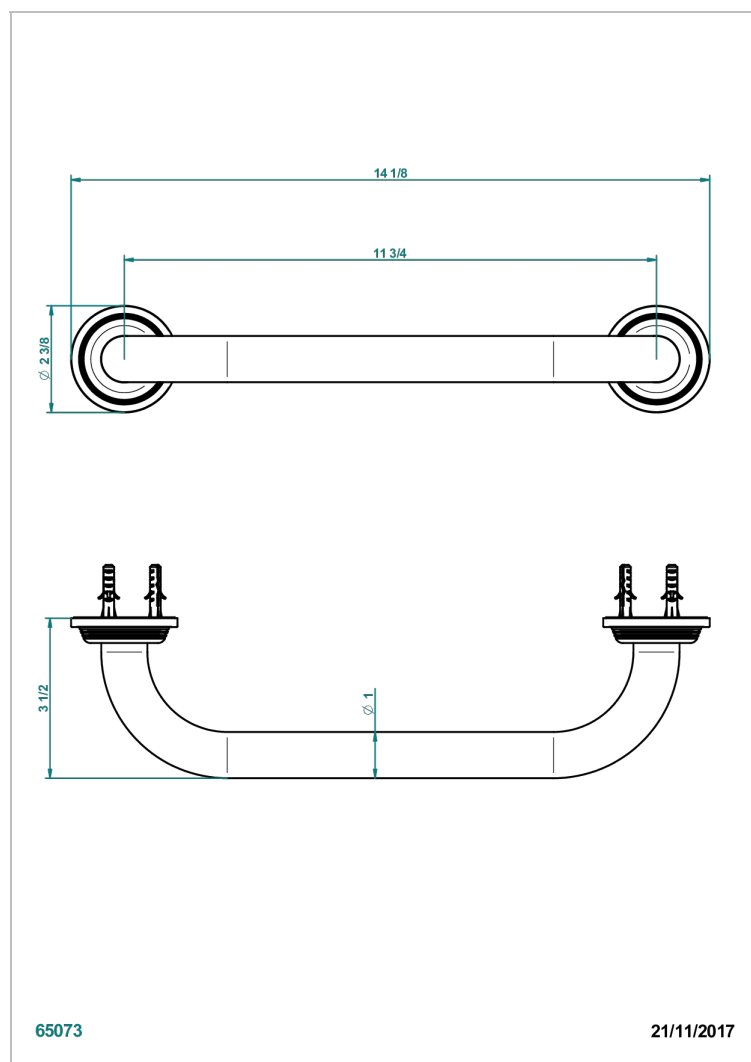

GRAND CENTRAL BLACK ONYX

U9M-528S

Wannengriff 300 mm

THG[®]
PARIS

EIGENSCHAFTEN

- Grand central Black Onyx
- Wannengriff 300 mm

VERFÜGBARE OBERFLÄCHEN

Altnickel - H28
Blassgold - F30
Blassgold matt unlackiert - F31
Bronze hell - D01
Chrom - A02
Chrom matt - C02