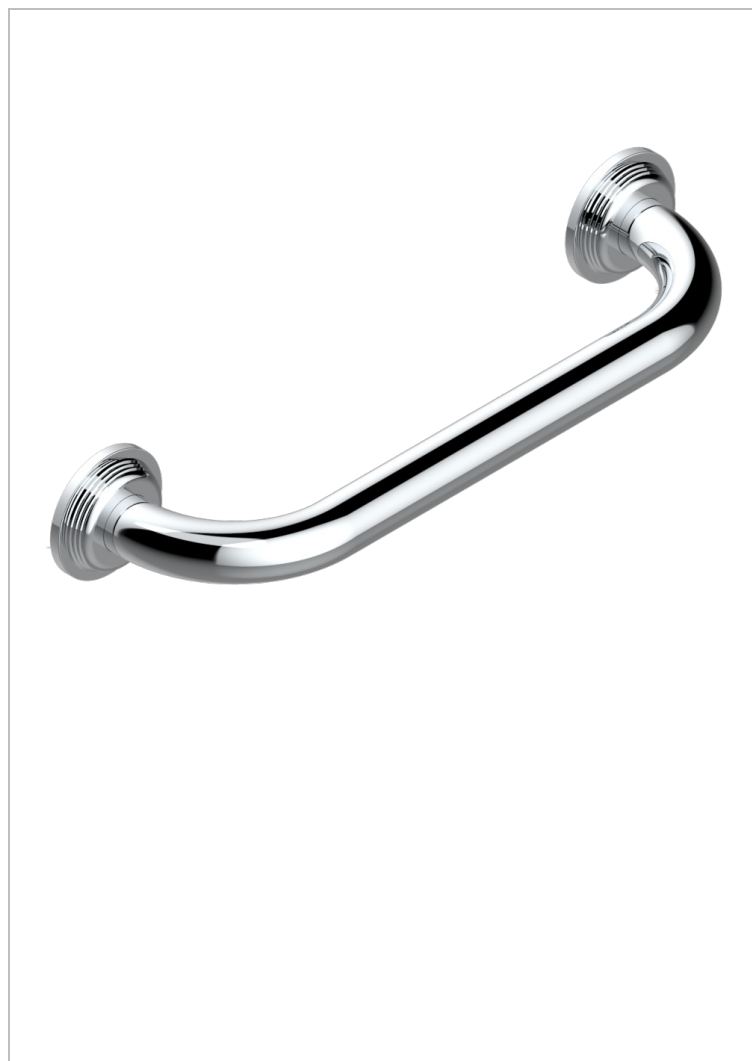

GRAND CENTRAL BLACK ONYX

U9M-528S

Wannengriff 300 mm

THG[®]
PARIS

EIGENSCHAFTEN

- Grand central Black Onyx
- Wannengriff 300 mm

VERFÜGBARE OBERFLÄCHEN

Altnickel - H28
Blassgold - F30
Blassgold matt unlackiert - F31
Bronze hell - D01
Chrom - A02
Chrom matt - C02

Gold - F01
Gold matt - F07
Kupfer altrot matt lackiert - H07
Mattschwarz keramik - D30
Natural smoked Brass - A13
Nickel matt - C01

Pvd blush - H62
Pvd blush matt - H60
Pvd bronze braun - F33
Pvd bronze braun matt - F34
Pvd gold - H52
Pvd gold matt - H53