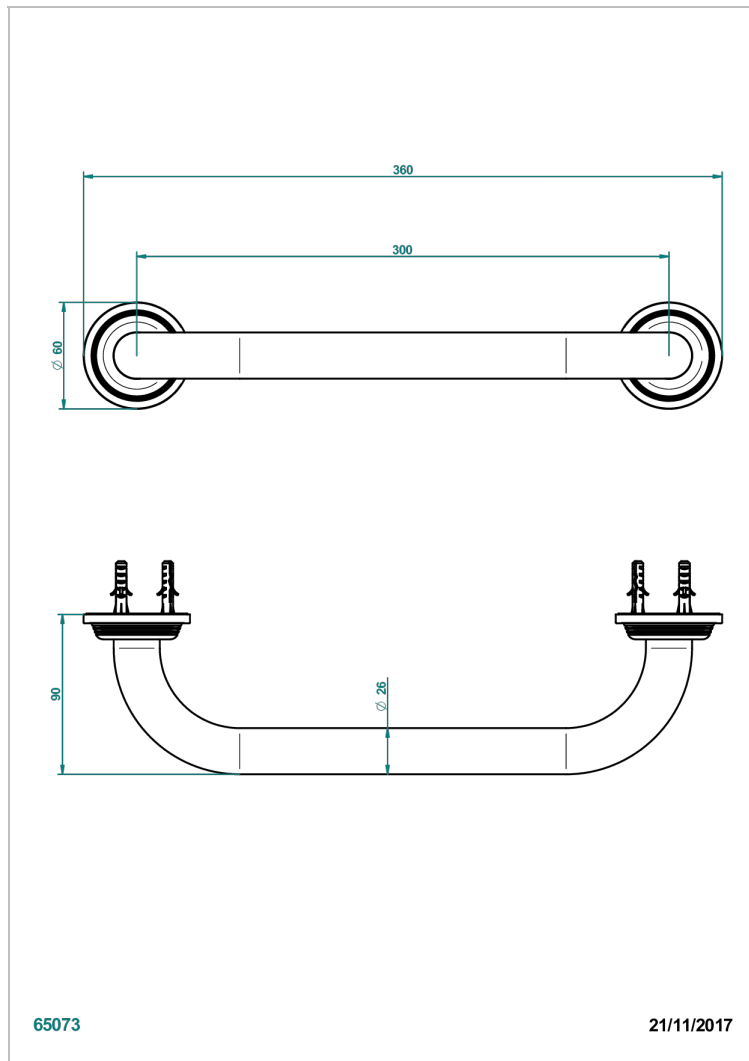

GRAND CENTRAL С РУЧКАМИ-КРЕСТИКАМИ С ЧЕРНЫМ ОНИКСОМ

THG[®]
PARIS

U9M-528S

Поручень для ванной (стандартный) 300 мм

ХАРАКТЕРИСТИКИ

- Grand central с ручками-крестиками с чёрным ониксом
- Поручень для ванной (стандартный) 300 мм