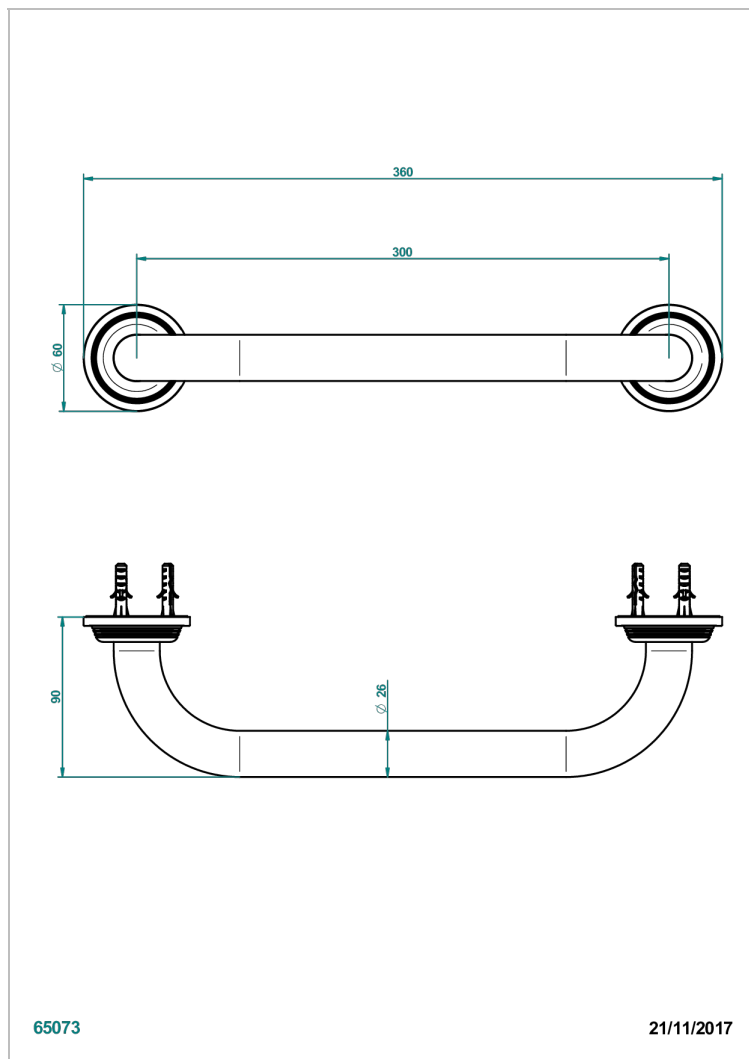

GRAND CENTRAL BLACK ONYX

U9M-528S

Asa para baÑera lg 300 mm

THG[®]
PARIS

CARACTERÍSTICAS

- Grand central Black Onyx
- Asa para baÑera lg 300 mm

ACABADOS DISPONIBLES

Bronce claro - D01
Cerámica negra mate - D30
Cobre viejo mate - H07
Cromo - A02
Cromo mate - C02
Dorado - F01