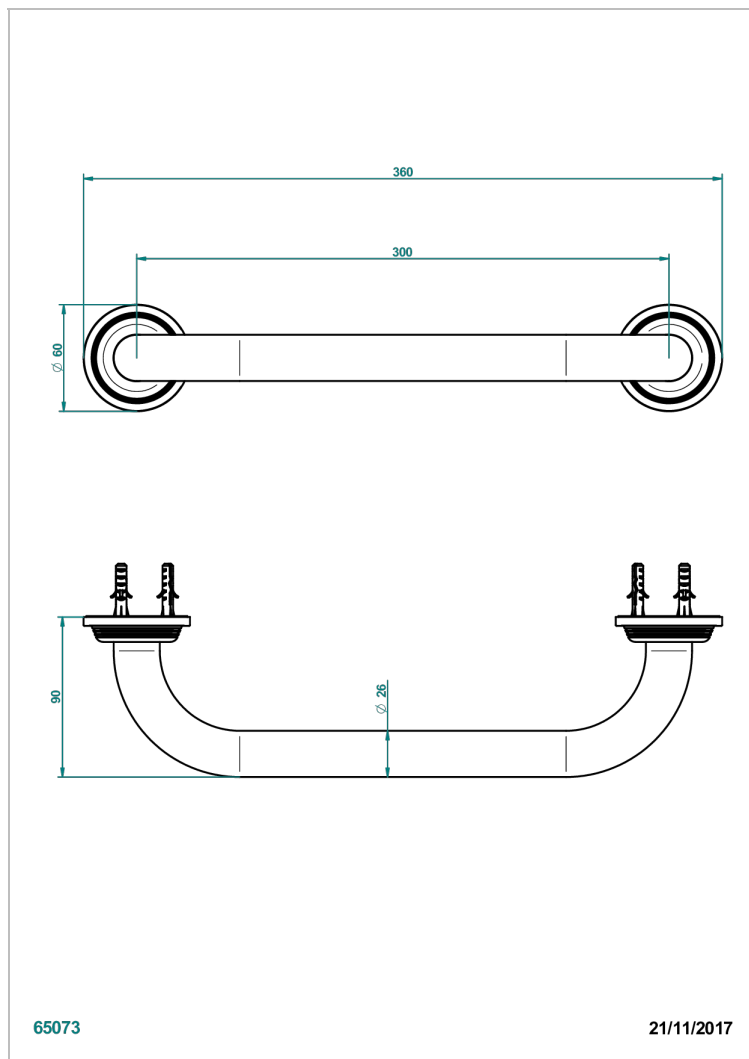

# GRAND CENTRAL BLACK ONYX

U9M-528S

Wannengriff 300 mm

THG<sup>®</sup>  
PARIS

## EIGENSCHAFTEN

- Grand central Black Onyx
- Wannengriff 300 mm