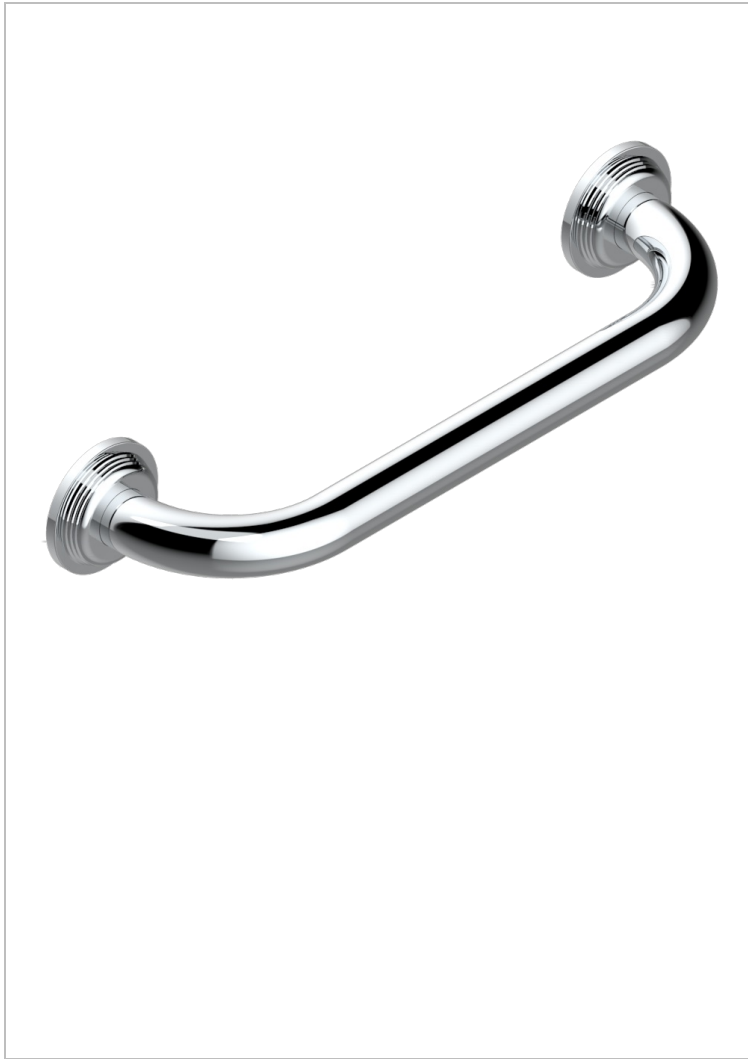

# GRAND CENTRAL BLACK ONYX

U9M-528S

标准浴缸扶手 长300毫米，带时尚壁罩

THG<sup>®</sup>  
PARIS

## 特色

- Grand central Black Onyx
- 标准浴缸扶手 长300毫米，带时尚壁罩

## 可选饰面

Black ceram - D30  
Blush PVD - H62  
Graphite PVD - H64  
Matt Umber PVD - H67  
Matt blush PVD - H60  
Matt graphite PVD - H65

Natural smoked Brass - A13  
PVD哑光棕铜 - F34  
PVD哑光金 - H53  
PVD哑光铜 - H50  
PVD哑光镍 - H56  
PVD抛光铜 - H49