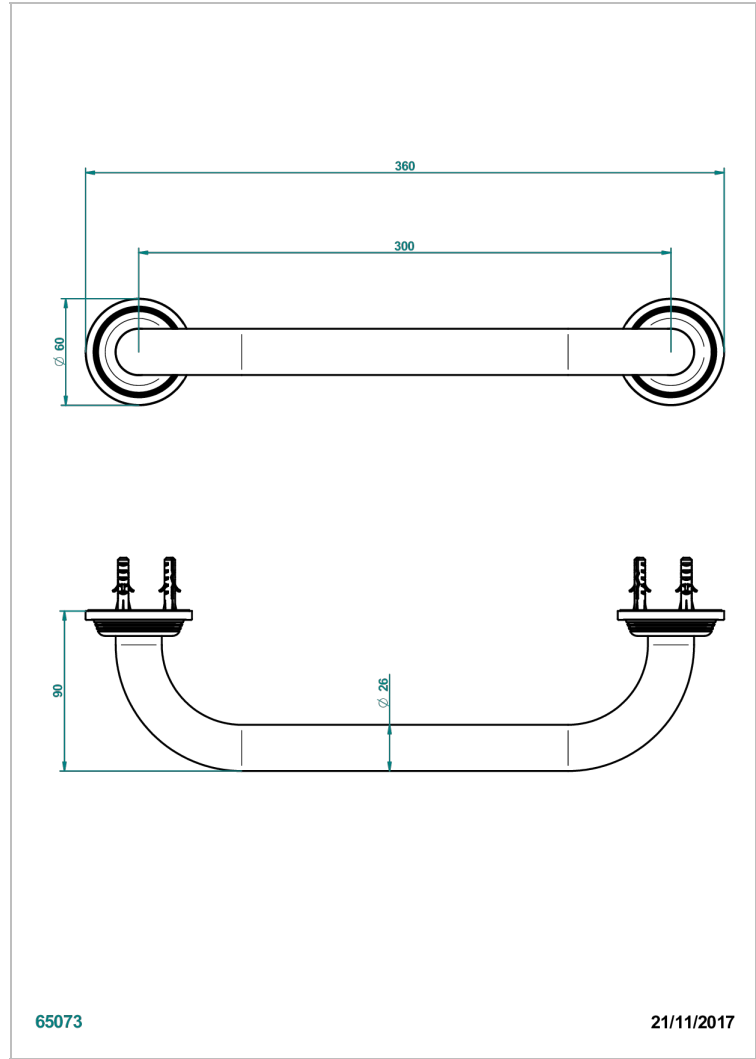

# GRAND CENTRAL BLACK ONYX

U9M-528S

标准浴缸扶手 长300毫米，带时尚壁罩

THG<sup>®</sup>  
PARIS

## 特色

- Grand central Black Onyx
- 标准浴缸扶手 长300毫米，带时尚壁罩