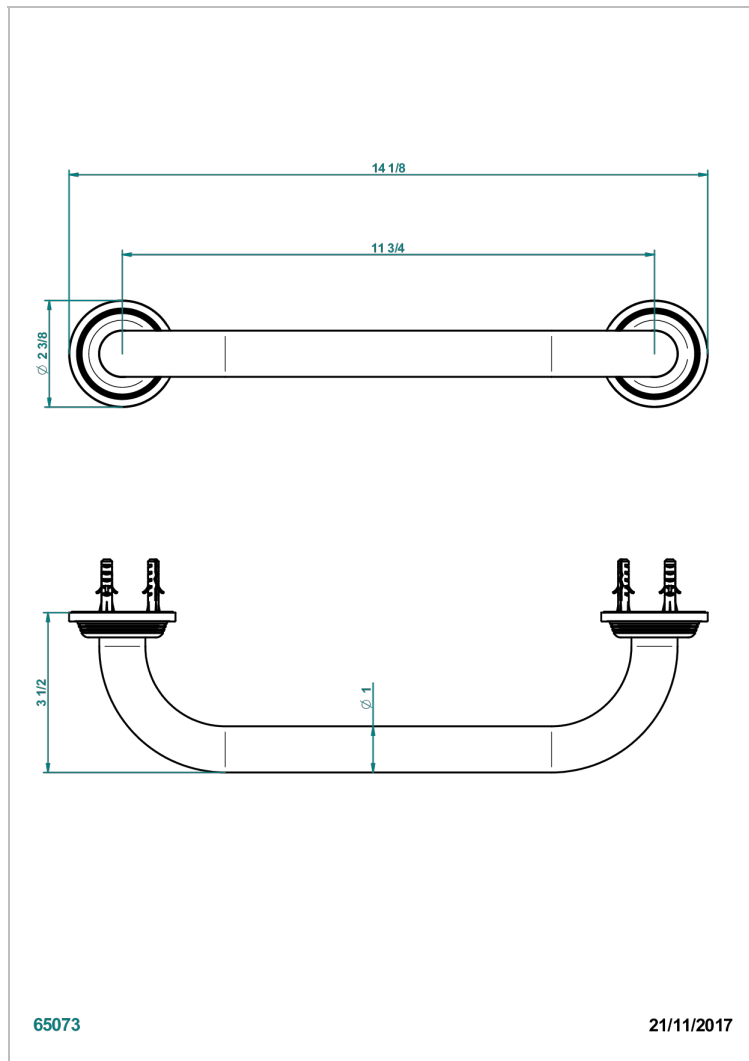

GRAND CENTRAL С РУЧКАМИ-КРЕСТИКАМИ С ЧЕРНЫМ ОНИКСОМ

THG
PARIS

U9M-528S

Поручень для ванной (стандартный) 300 мм

ХАРАКТЕРИСТИКИ

- Grand central с ручками-крестиками с чёрным ониксом
- Поручень для ванной (стандартный) 300 мм