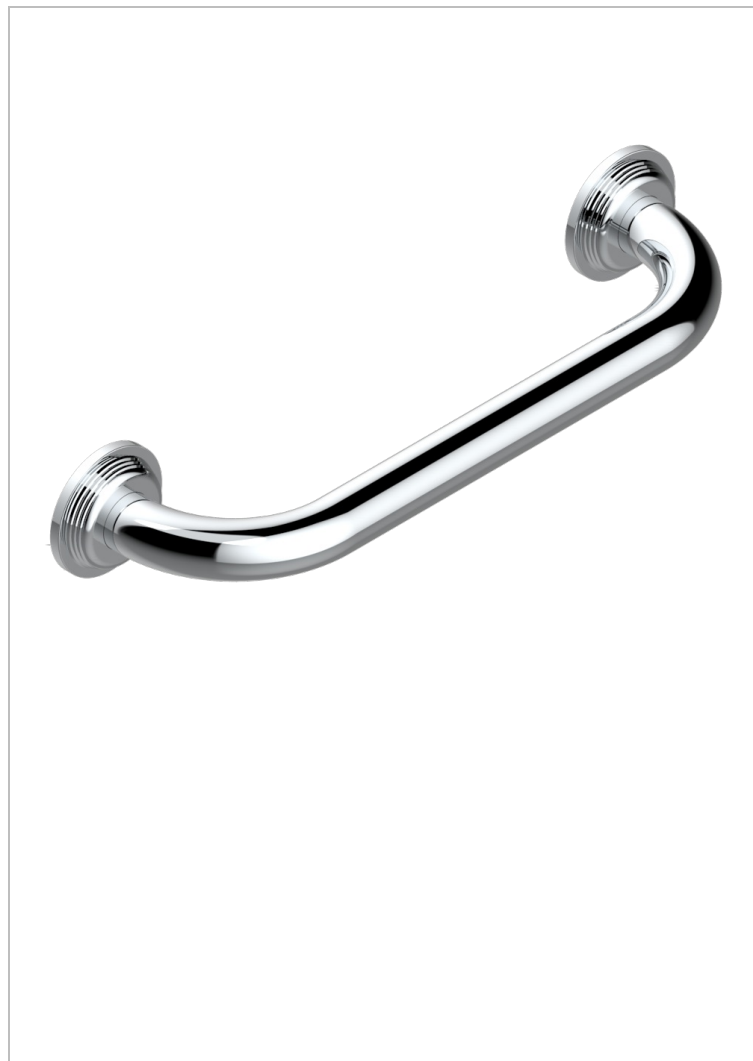

GRAND CENTRAL С РУЧКАМИ-КРЕСТИКАМИ С ЧЕРНЫМ ОНИКСОМ

THG
PARIS

U9M-528S

Поручень для ванной (стандартный) 300 мм

ХАРАКТЕРИСТИКИ

- Grand central с ручками-крестиками с чёрным ониксом
- Поручень для ванной (стандартный) 300 мм

ДОСТУПНЫЕ ВАРИАНТЫ ПОКРЫТИЙ

Black ceram - D30
Blush PVD - H62
Graphite PVD - H64
Matt Umber PVD - H67
Matt blush PVD - H60
Matt graphite PVD - H65

Natural smoked Brass - A13
Umber PVD - H66
Бронза - D01
Золото - F01
Матовая красная старинная медь - H07
Матовое золото - F07

Матовое светлое золото - F31
Матовый никель - C01
Матовый хром - C02
Никель - B01
Покрытие PVD бронза - F33
Покрытие PVD золотистый цвет - H52

Покрытие PVD латунь - H49
Покрытие PVD матовая бронза - F34
Покрытие PVD матовая латунь - H50
Покрытие PVD матовый золотистый - H53
Покрытие PVD матовый никель - H56
Покрытие PVD никель - H55

Светлое золото - F30
Состаренный никель - H28
Хром - A02