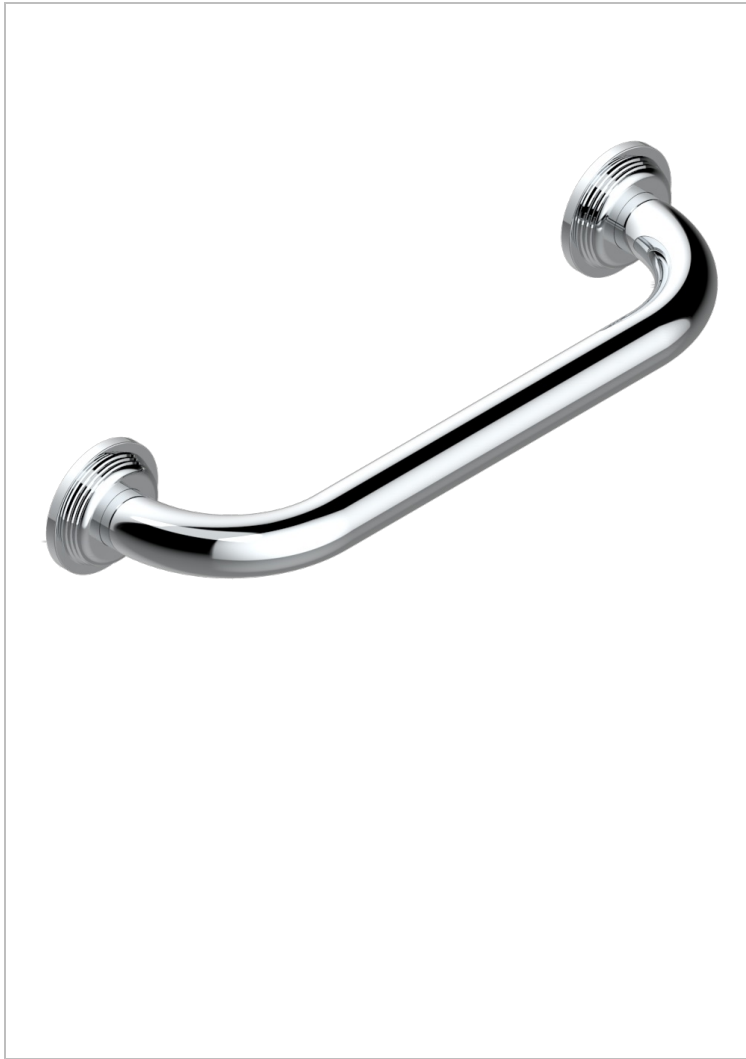

GRAND CENTRAL ONYX NOIR

U9M-528S

THG[®]
PARIS

Barre de relèvement long. 300 mm pour baignoire avec rosace de style

65073

21/11/2017

CARACTÉRISTIQUES

- Grand Central Onyx noir
- Barre de relèvement long. 300 mm pour baignoire avec rosace de style

FINITIONS DISPONIBLES

Bronze clair - D01
Chromé - A02
Chromé mat - C02
Doré brillant - F01
Doré mat - F07
Laiton fumé naturel - A13

Nickel brillant - B01
Nickel mat - C01
Noir mat céramique - D30
Or pâle - F30
Or pâle mat - F31
Pvd blush - H62