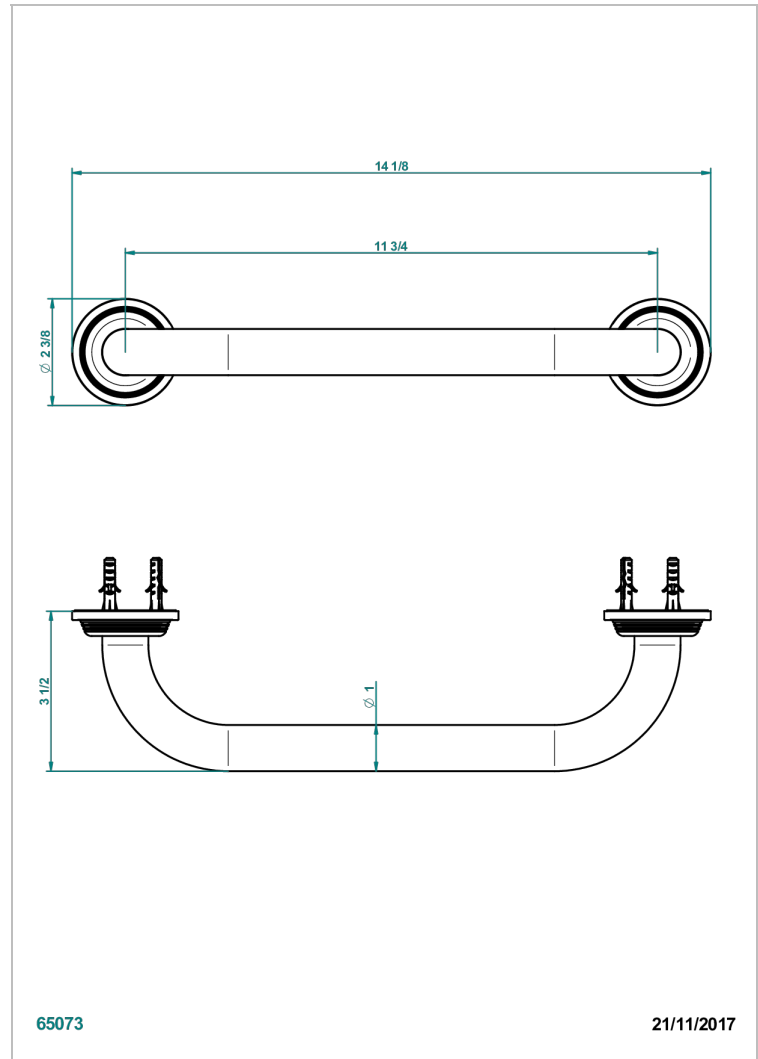

GRAND CENTRAL ONYX NOIR

U9M-528S

THG[®]
PARIS

Barre de relèvement long. 300 mm pour baignoire avec rosace de style

65073

21/11/2017

CARACTÉRISTIQUES

- Grand Central Onyx noir
- Barre de relèvement long. 300 mm pour baignoire avec rosace de style