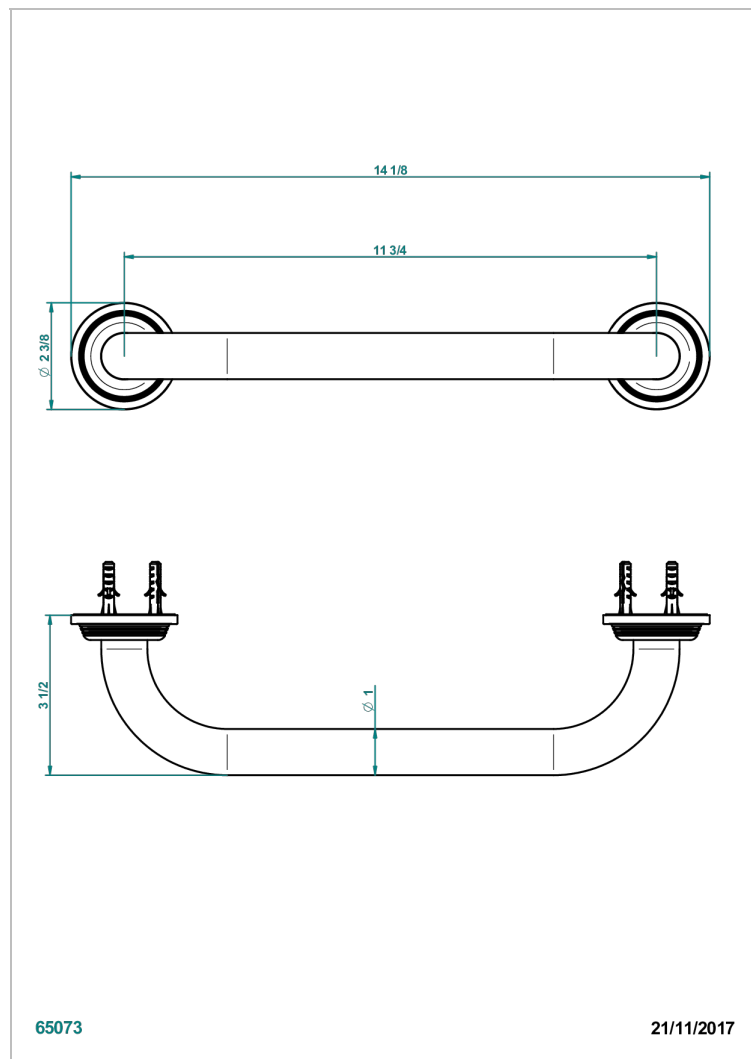

GRAND CENTRAL BLACK ONYX

U9M-528S

Wannengriff 300 mm

THG[®]
PARIS

EIGENSCHAFTEN

- Grand central Black Onyx
- Wannengriff 300 mm

VERFÜGBARE OBERFLÄCHEN

Altnickel - H28
Blassgold - F30
Blassgold matt unlackiert - F31
Bronze hell - D01
Chrom - A02
Chrom matt - C02