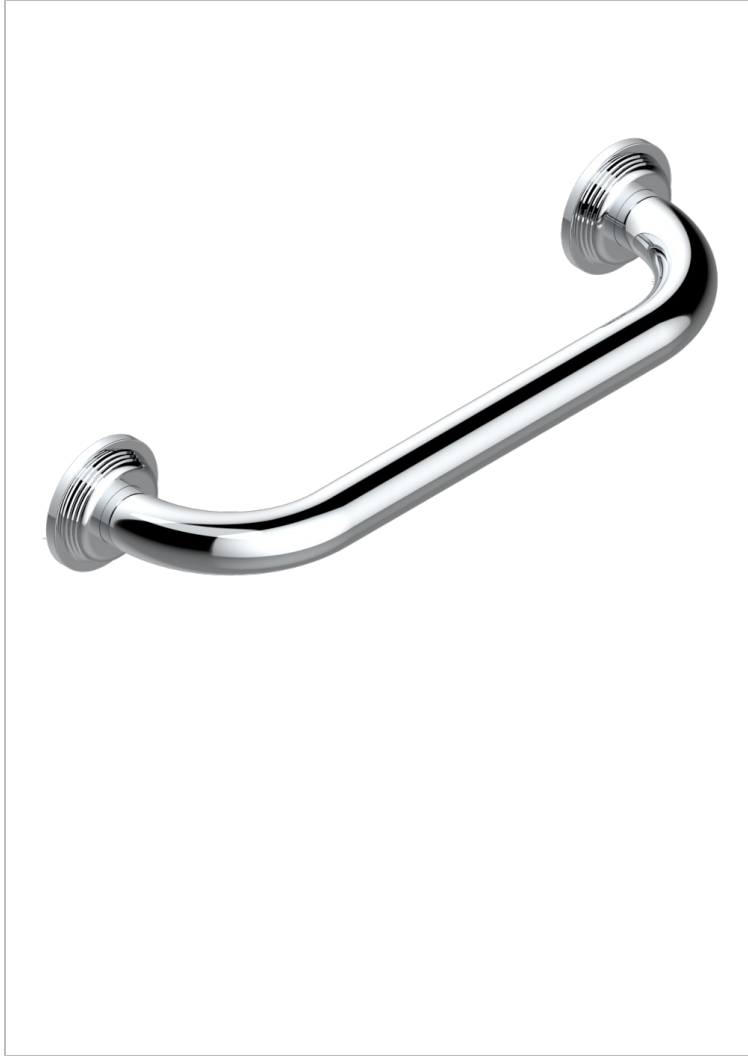

GRAND CENTRAL BLACK ONYX

U9M-528S

标准浴缸扶手 长300毫米，带时尚壁罩

THG[®]
PARIS

特色

- Grand central Black Onyx
- 标准浴缸扶手 长300毫米，带时尚壁罩

可选饰面

Black ceram - D30
Blush PVD - H62
Graphite PVD - H64
Matt Umber PVD - H67
Matt blush PVD - H60
Matt graphite PVD - H65

Natural smoked Brass - A13
PVD哑光棕铜 - F34
PVD哑光金 - H53
PVD哑光铜 - H50
PVD哑光镍 - H56
PVD抛光铜 - H49

PVD棕铜 - F33
PVD金色 - H52
PVD镍 - H55
Umber PVD - H66
哑光复古铜 - H07
哑光浅金 - F31

哑光金 - F07
哑光铬 - C02
哑光镍 - C01
复古镍 - H28
抛光金 (24K金) - F01
抛光铬 - A02

抛光镍 - B01
浅金 - F30
漆面铜 - D01