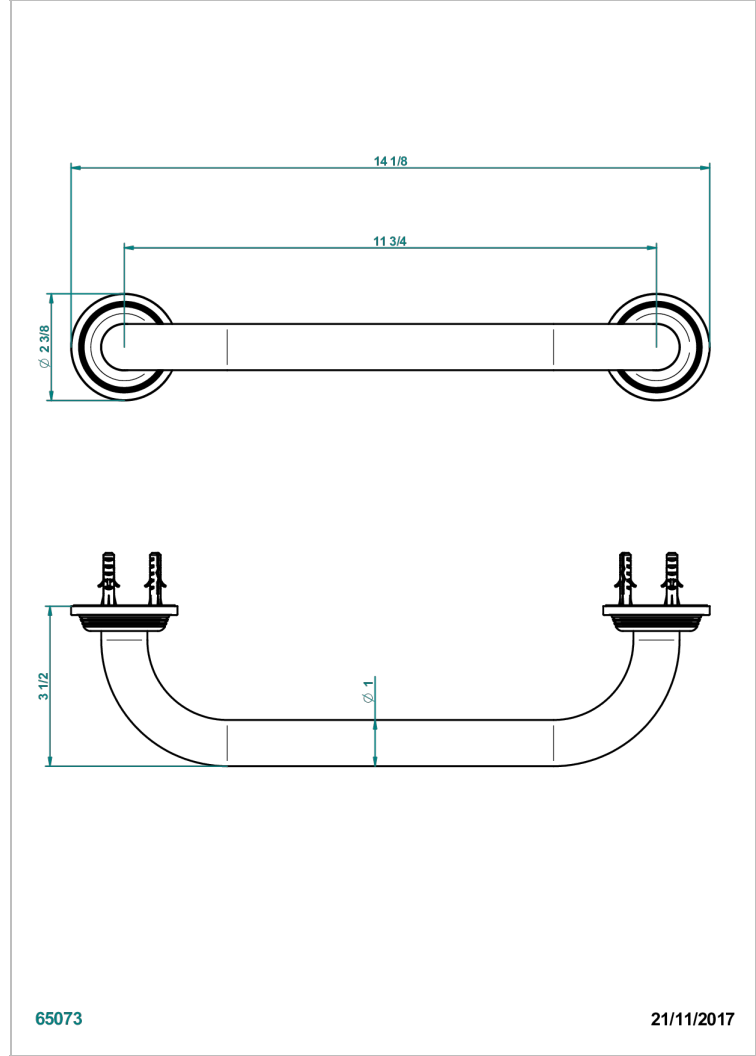

GRAND CENTRAL BLACK ONYX

U9M-528S

标准浴缸扶手 长300毫米，带时尚壁罩

THG[®]
PARIS

特色

- Grand central Black Onyx
- 标准浴缸扶手 长300毫米，带时尚壁罩

可选饰面

Black ceram - D30
Blush PVD - H62
Graphite PVD - H64
Matt Umber PVD - H67
Matt blush PVD - H60
Matt graphite PVD - H65

抛光镍 - B01
浅金 - F30
漆面铜 - D01