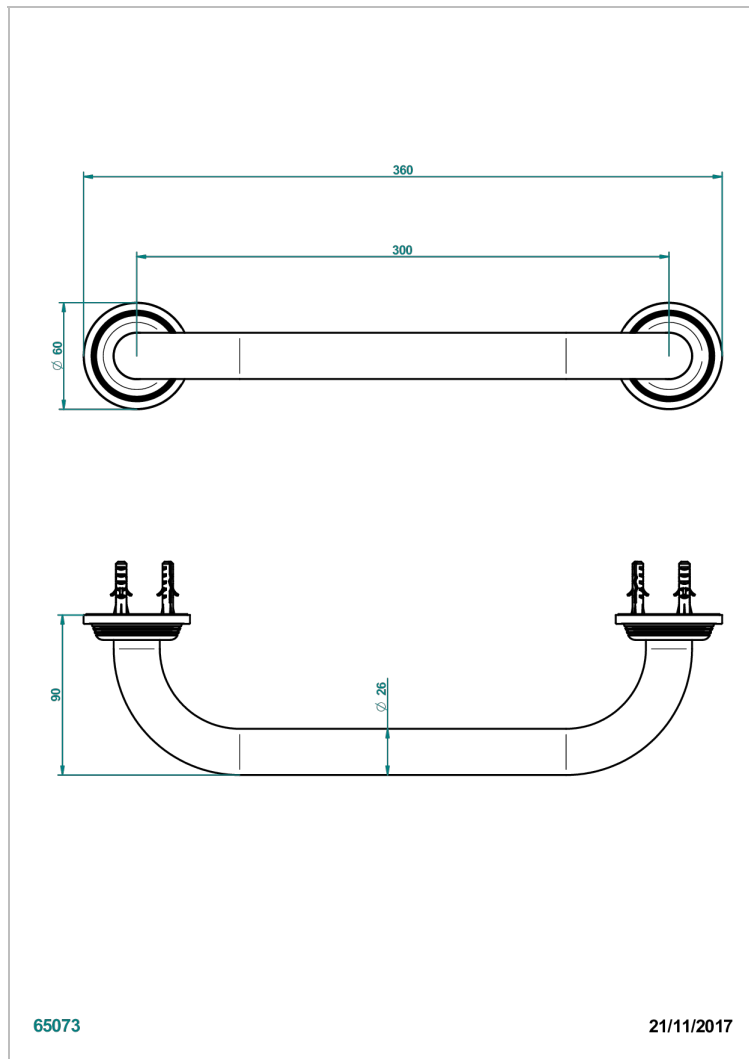

GRAND CENTRAL METAL A MANETTES

U9L-528S

THG[®]
PARIS

Barre de relèvement long. 300 mm pour baignoire avec rosace de style

65073

21/11/2017

CARACTÉRISTIQUES

- Grand Central Métal à manettes
- Barre de relèvement long. 300 mm pour baignoire avec rosace de style