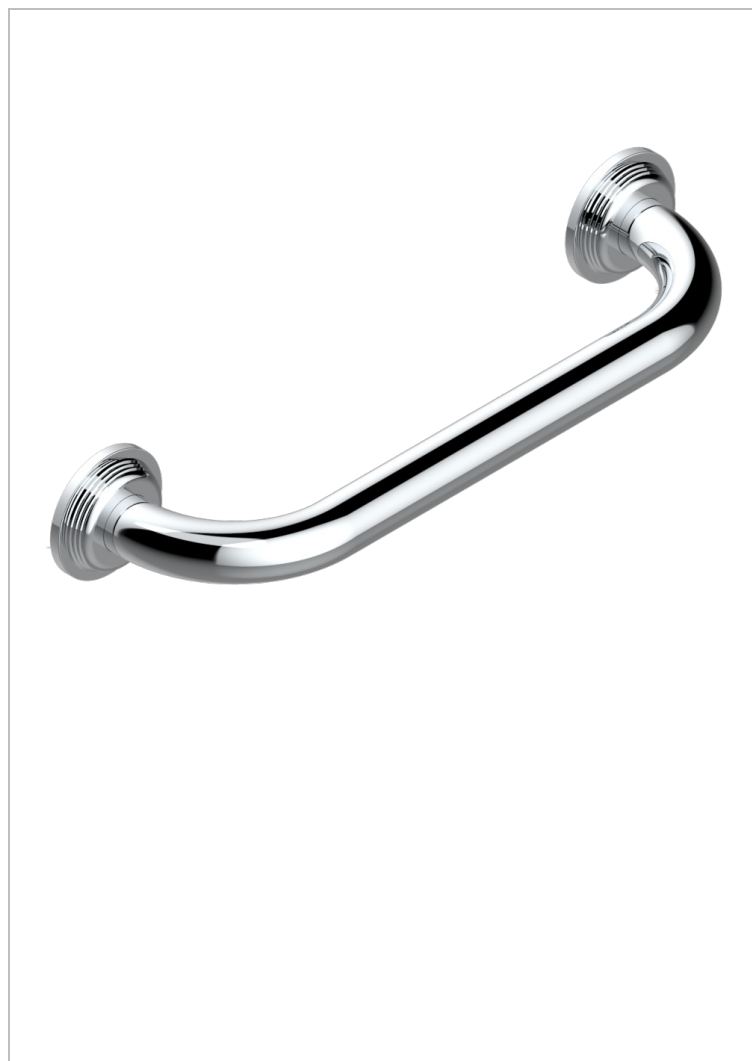

GRAND CENTRAL METAL WITH LEVER

U9L-528S

Asa para baÑera lg 300 mm

THG[®]
PARIS

CARACTERÍSTICAS

- Grand central Metal with lever
- Asa para baÑera lg 300 mm

ACABADOS DISPONIBLES

Bronce claro - D01
Cerámica negra mate - D30
Cobre viejo mate - H07
Cromo - A02
Cromo mate - C02
Dorado - F01

Dorado mate - F07
Dorado pálido - F30
Dorado pálido mate (sin barniz) - F31
Natural smoked Brass - A13
Níquel - B01
Níquel mate - C01

Níquel viejo - H28
Polished chrome with gold inlay - GA1
Pvd blush - H62
Pvd blush mate - H60
Pvd color latón - H49
Pvd color latón mate - H50

Pvd color níquel - H55
Pvd color níquel mate - H56
Pvd color oro - H52
Pvd color oro mate - H53
Pvd grafito - H64
Pvd grafito mate - H65

Pvd marrón bronce - F33
Pvd marrón bronce mate - F34
Pvd umber - H66
Pvd umber mate - H67