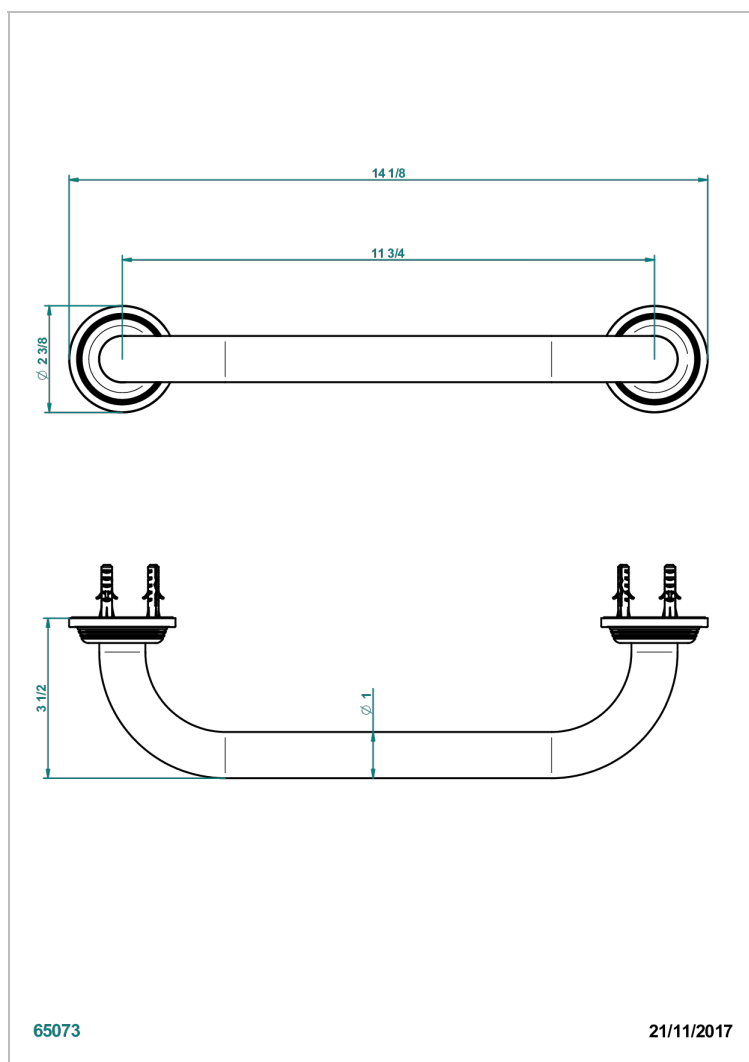

GRAND CENTRAL METAL WITH LEVER

U9L-528S

Asa para baÑera lg 300 mm

THG[®]
PARIS

CARACTERÍSTICAS

- Grand central Metal with lever
- Asa para baÑera lg 300 mm

ACABADOS DISPONIBLES

Bronce claro - D01
Cerámica negra mate - D30
Cobre viejo mate - H07
Cromo - A02
Cromo mate - C02
Dorado - F01