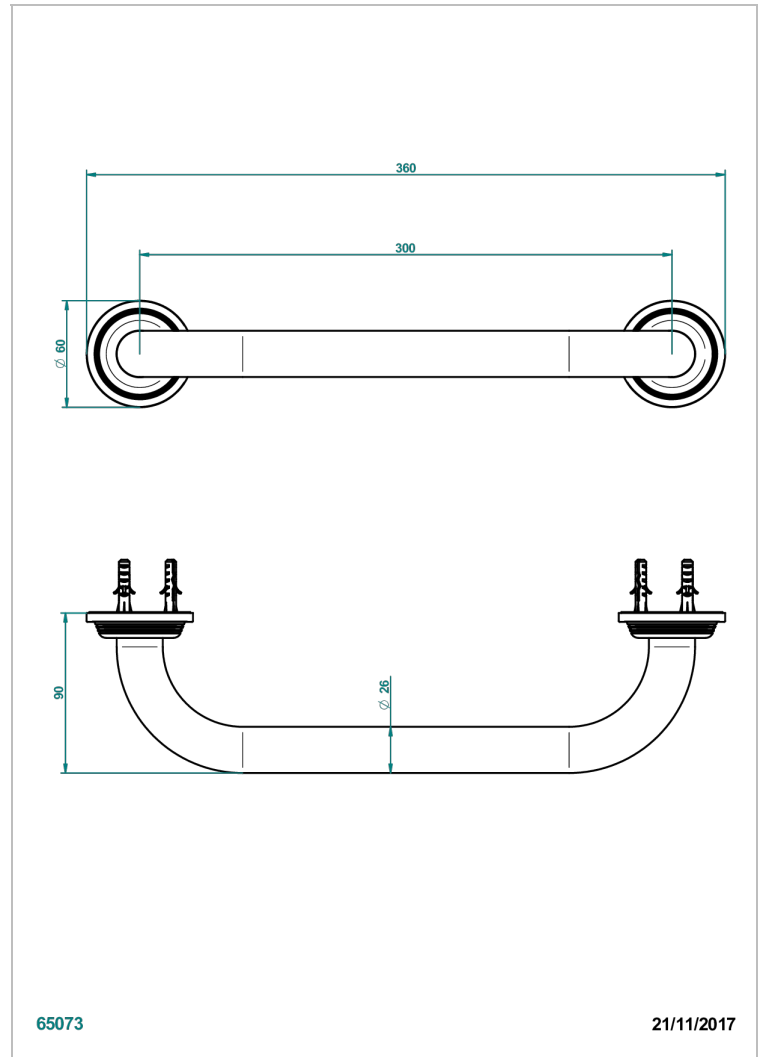

GRAND CENTRAL METAL A MANETTES

U9L-528S

Barre de relèvement long. 300 mm pour baignoire avec rosace de style

THG[®]
PARIS

65073

21/11/2017

CARACTÉRISTIQUES

- Grand Central Métal à manettes
- Barre de relèvement long. 300 mm pour baignoire avec rosace de style