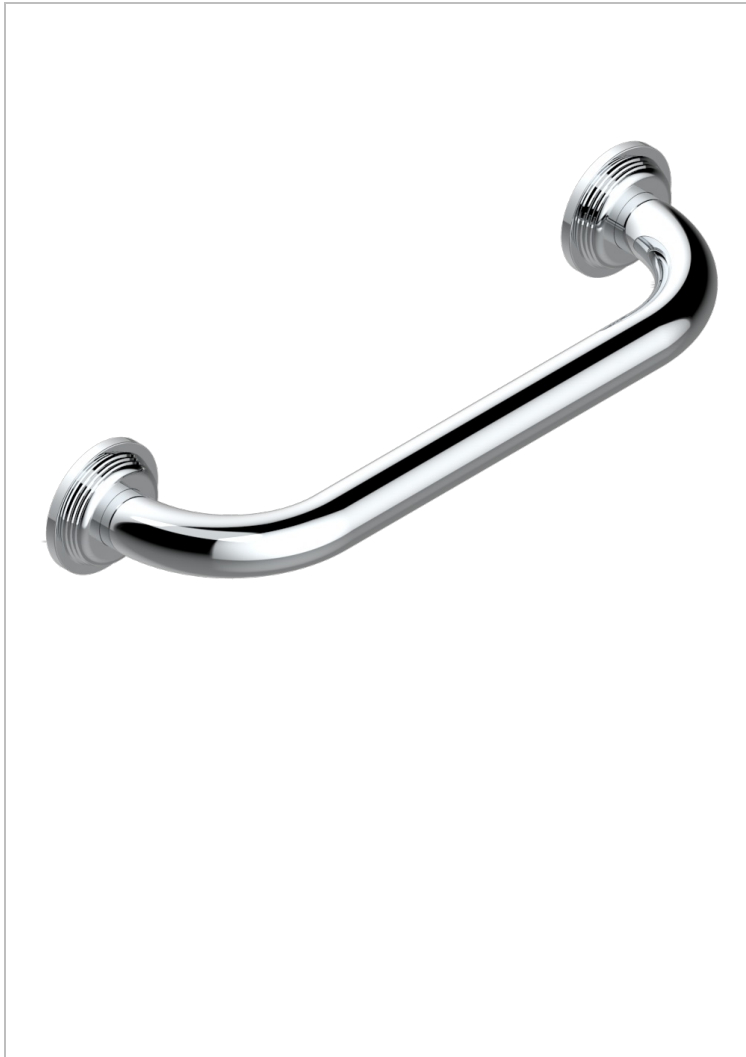

GRAND CENTRAL METAL A MANETTES

U9L-528S

Barre de relèvement long. 300 mm pour baignoire avec rosace de style

THG[®]
PARIS

65073

21/11/2017

CARACTÉRISTIQUES

- Grand Central Métal à manettes
- Barre de relèvement long. 300 mm pour baignoire avec rosace de style

FINITIONS DISPONIBLES

Bronze clair - D01
Chromé - A02
Chromé insert doré - GA1
Chromé mat - C02
Doré brillant - F01
Doré mat - F07

Laiton fumé naturel - A13
Nickel brillant - B01
Nickel mat - C01
Noir mat céramique - D30
Or pâle - F30
Or pâle mat - F31