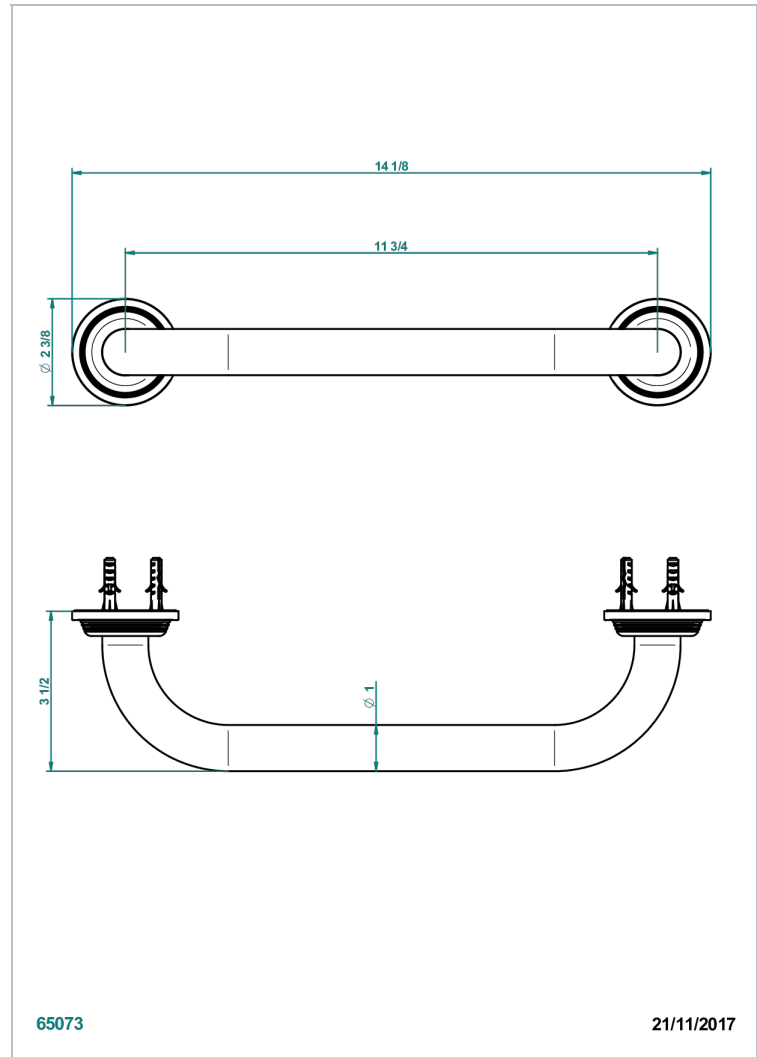

GRAND CENTRAL METAL A MANETTES

U9L-528S

Barre de relèvement long. 300 mm pour baignoire avec rosace de style

THG[®]
PARIS

CARACTÉRISTIQUES

- Grand Central Métal à manettes
- Barre de relèvement long. 300 mm pour baignoire avec rosace de style

FINITIONS DISPONIBLES

Bronze clair - D01
Chromé - A02
Chromé insert doré - GA1
Chromé mat - C02
Doré brillant - F01
Doré mat - F07

Laiton fumé naturel - A13
Nickel brillant - B01
Nickel mat - C01
Noir mat céramique - D30
Or pâle - F30
Or pâle mat - F31