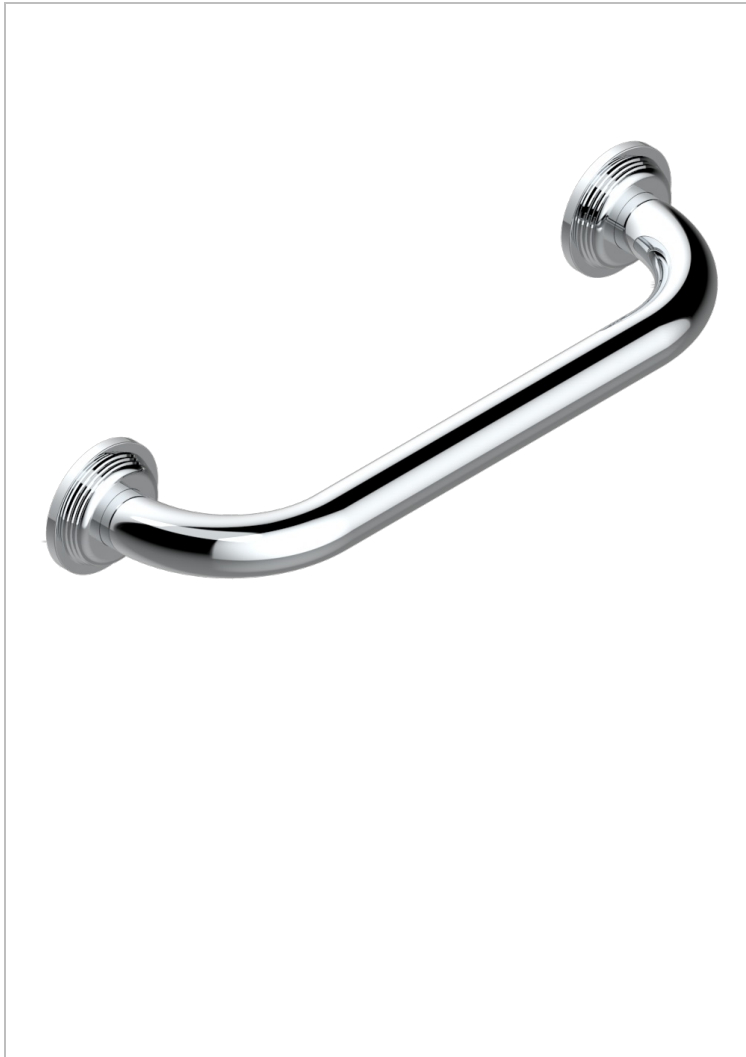

GRAND CENTRAL METAL A MANETTES

U9L-528S

Barre de relèvement long. 300 mm pour baignoire avec rosace de style

THG[®]
PARIS

CARACTÉRISTIQUES

- Grand Central Métal à manettes
- Barre de relèvement long. 300 mm pour baignoire avec rosace de style

FINITIONS DISPONIBLES

Bronze clair - D01
Chromé - A02
Chromé insert doré - GA1
Chromé mat - C02
Doré brillant - F01
Doré mat - F07

Laiton fumé naturel - A13
Nickel brillant - B01
Nickel mat - C01
Noir mat céramique - D30
Or pâle - F30
Or pâle mat - F31