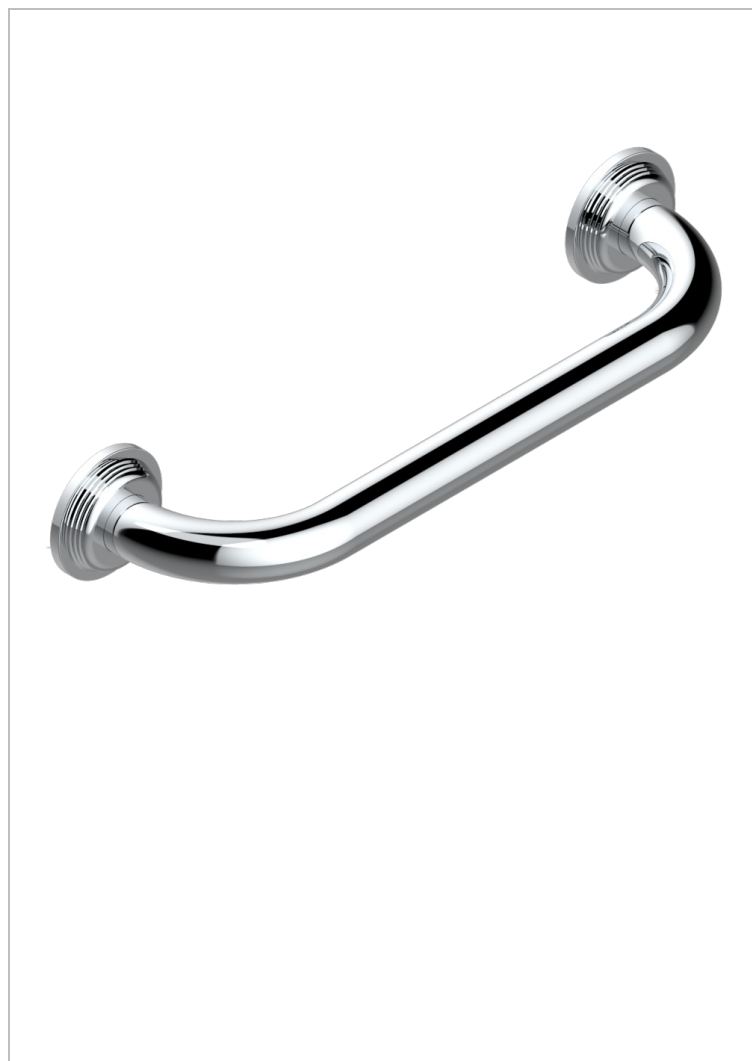

GRAND CENTRAL METAL A MANETTES

U9L-528S

THG[®]
PARIS

Barre de relèvement long. 300 mm pour baignoire avec rosace de style

65073

21/11/2017

CARACTÉRISTIQUES

- Grand Central Métal à manettes
- Barre de relèvement long. 300 mm pour baignoire avec rosace de style

FINITIONS DISPONIBLES

Bronze clair - D01
Chromé - A02
Chromé insert doré - GA1
Chromé mat - C02
Doré brillant - F01
Doré mat - F07

Laiton fumé naturel - A13
Nickel brillant - B01
Nickel mat - C01
Noir mat céramique - D30
Or pâle - F30
Or pâle mat - F31