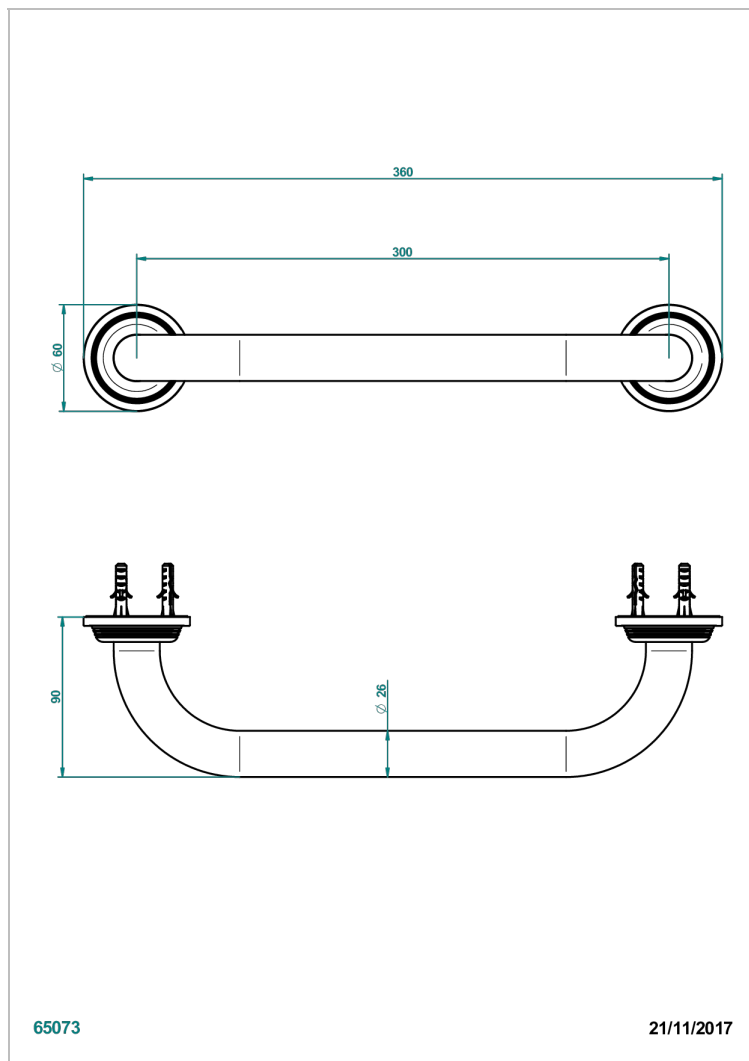

GRAND CENTRAL METAL A MANETTES

U9L-528S

THG[®]
PARIS

Barre de relèvement long. 300 mm pour baignoire avec rosace de style

65073

21/11/2017

CARACTÉRISTIQUES

- Grand Central Métal à manettes
- Barre de relèvement long. 300 mm pour baignoire avec rosace de style