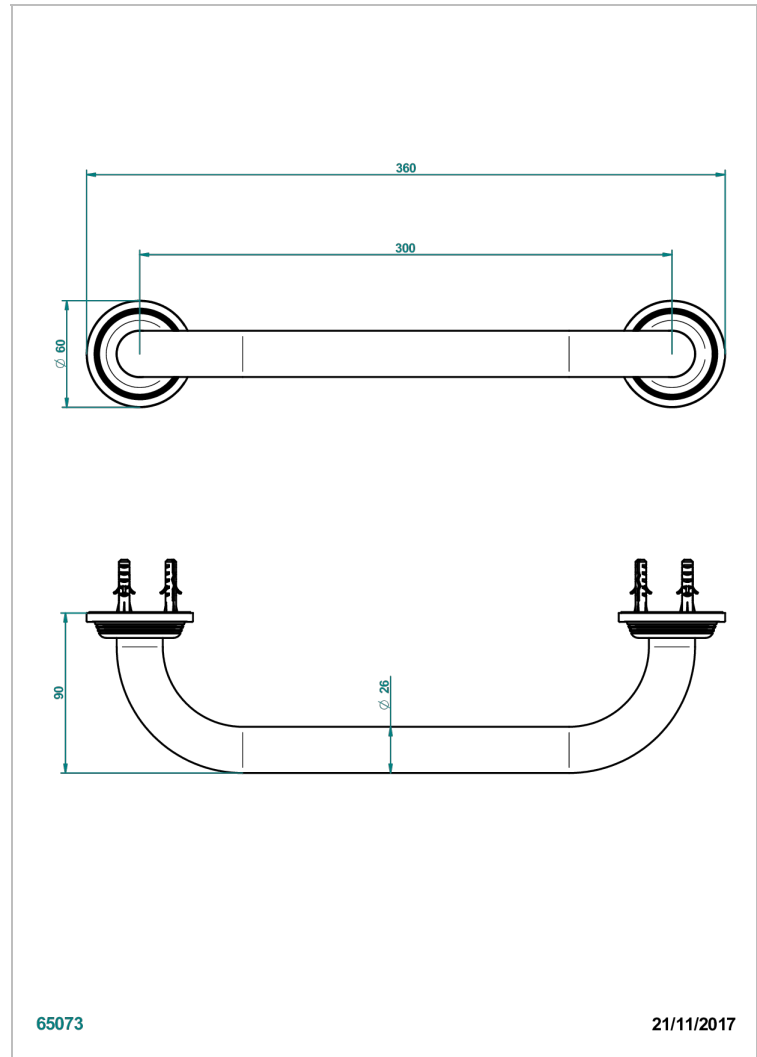

GRAND CENTRAL METAL WITH LEVER

U9L-528S

Wannengriff 300 mm

THG[®]
PARIS

EIGENSCHAFTEN

- Grand central Metal with lever
- Wannengriff 300 mm

VERFÜGBARE OBERFLÄCHEN

Altnickel - H28
Blassgold - F30
Blassgold matt unlackiert - F31
Bronze hell - D01
Chrom - A02
Chrom matt - C02