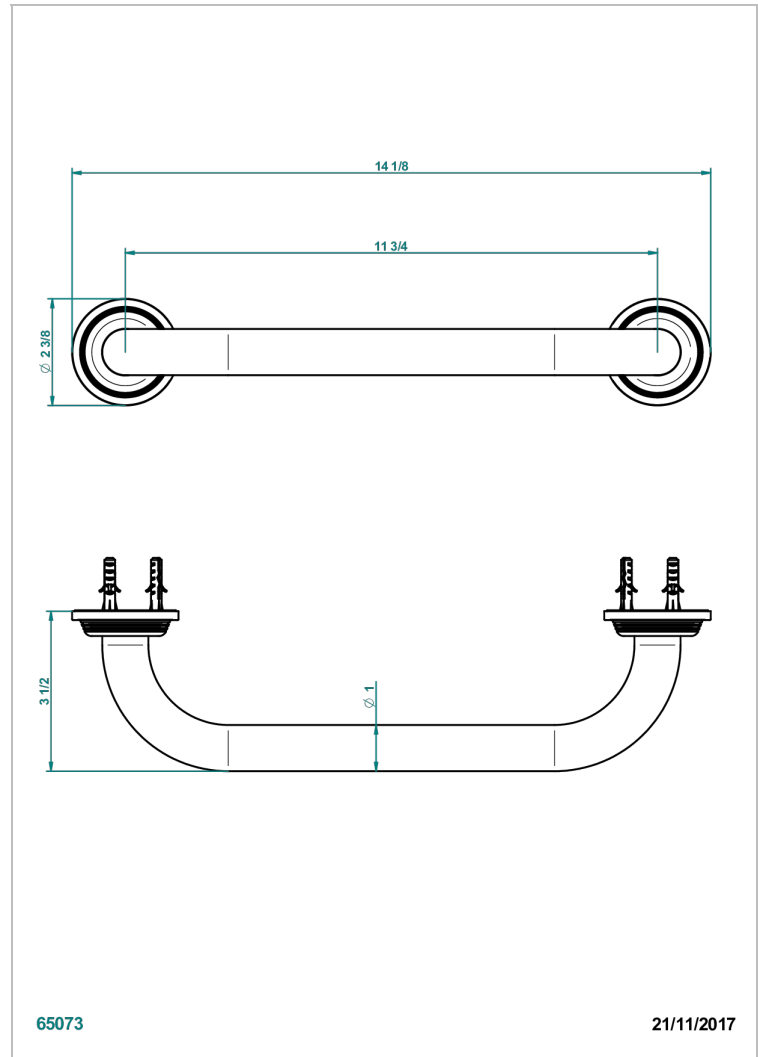

GRAND CENTRAL METAL A MANETTES

U9L-528S

Barre de relèvement long. 300 mm pour baignoire avec rosace de style

THG[®]
PARIS

CARACTÉRISTIQUES

- Grand Central Métal à manettes
- Barre de relèvement long. 300 mm pour baignoire avec rosace de style