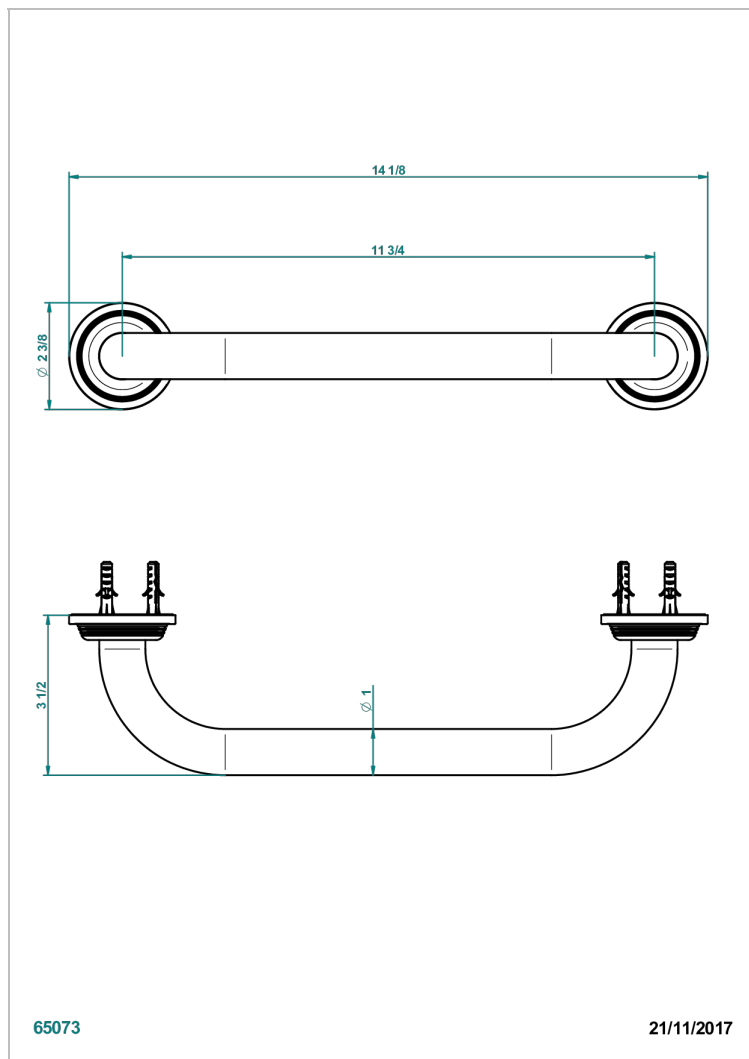

# GRAND CENTRAL METAL WITH LEVER

U9L-528S

Asa para baÑera lg 300 mm

THG<sup>®</sup>  
PARIS

## CARACTERÍSTICAS

- Grand central Metal with lever
- Asa para baÑera lg 300 mm