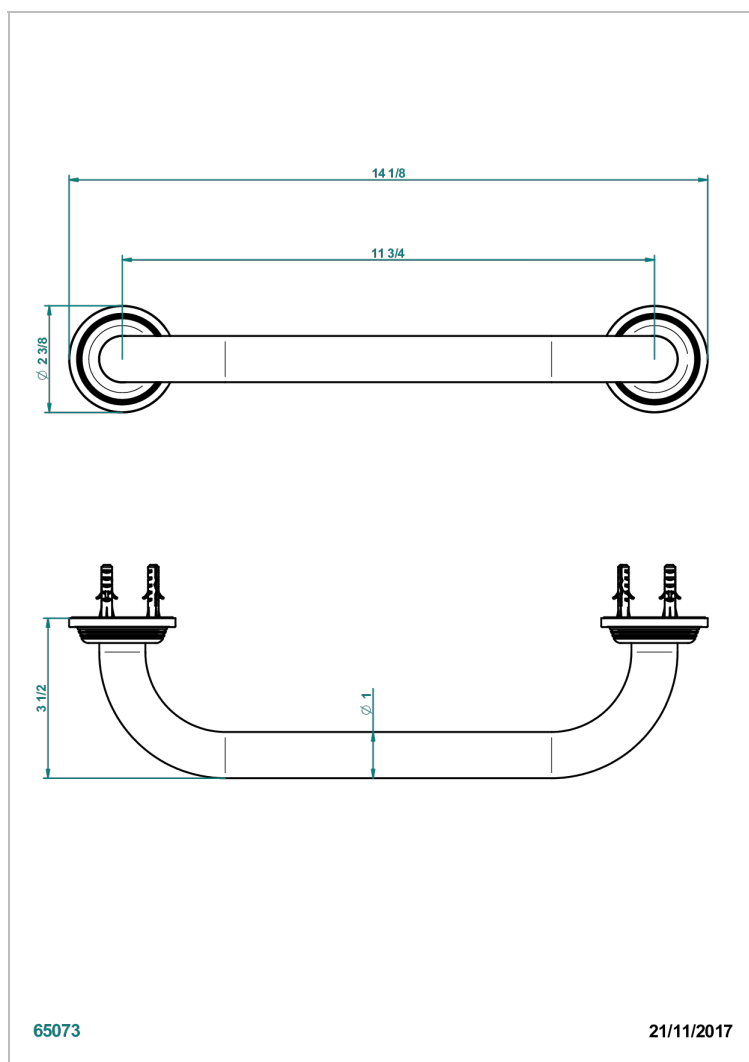

# GRAND CENTRAL METAL WITH LEVER

U9L-528S

Wannengriff 300 mm

THG<sup>®</sup>  
PARIS

## EIGENSCHAFTEN

- Grand central Metal with lever
- Wannengriff 300 mm