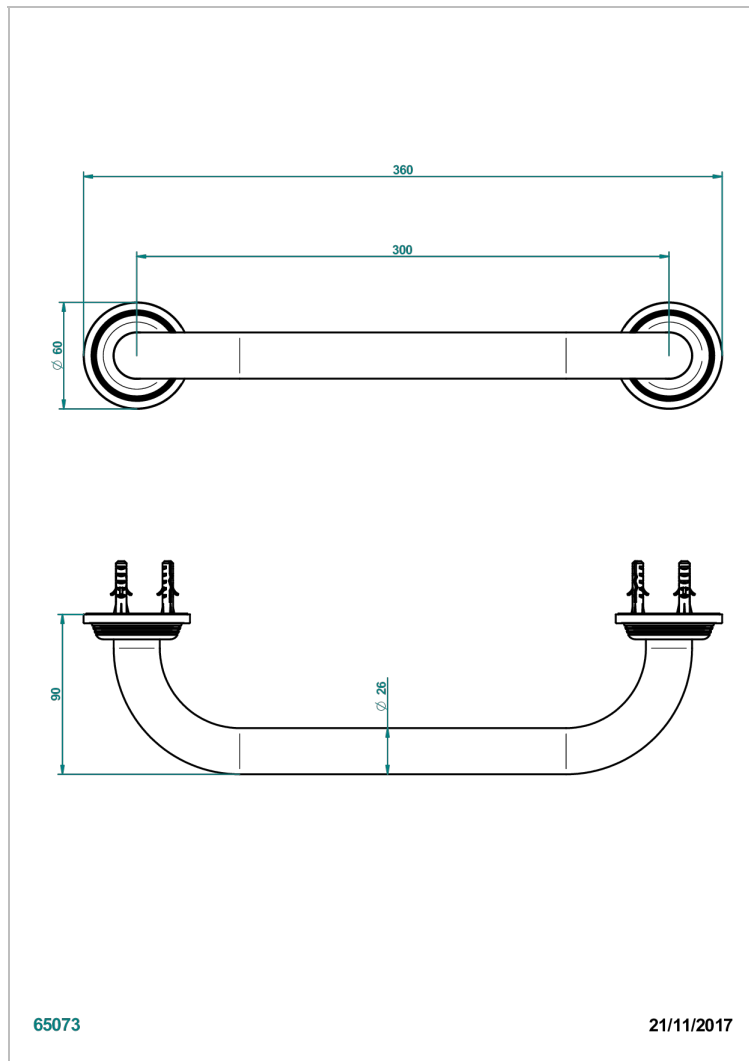

# GRAND CENTRAL С МЕТАЛЛИЧЕСКИМИ РУЧКАМИ-РУКОЯТКАМИ

THG  
PARIS

U9L-528S

Поручень для ванной (стандартный) 300 мм

## ХАРАКТЕРИСТИКИ

- Grand central с металлическими ручками-рукоятками
- Поручень для ванной (стандартный) 300 мм