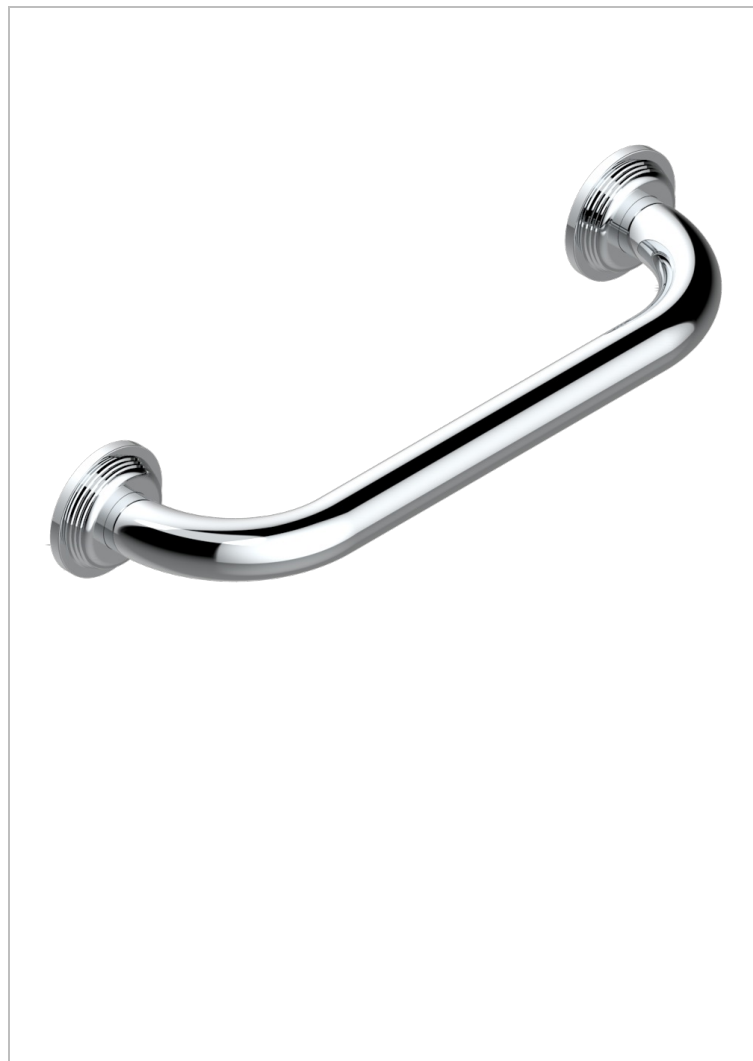

# GRAND CENTRAL С МЕТАЛЛИЧЕСКИМИ РУЧКАМИ-РУКОЯТКАМИ

THG  
PARIS

U9L-528S

Поручень для ванной (стандартный) 300 мм

## ХАРАКТЕРИСТИКИ

- Grand central с металлическими ручками-рукоятками
- Поручень для ванной (стандартный) 300 мм

Покрытие PVD никель - H55  
Светлое золото - F30  
Состаренный никель - H28  
Хром - A02