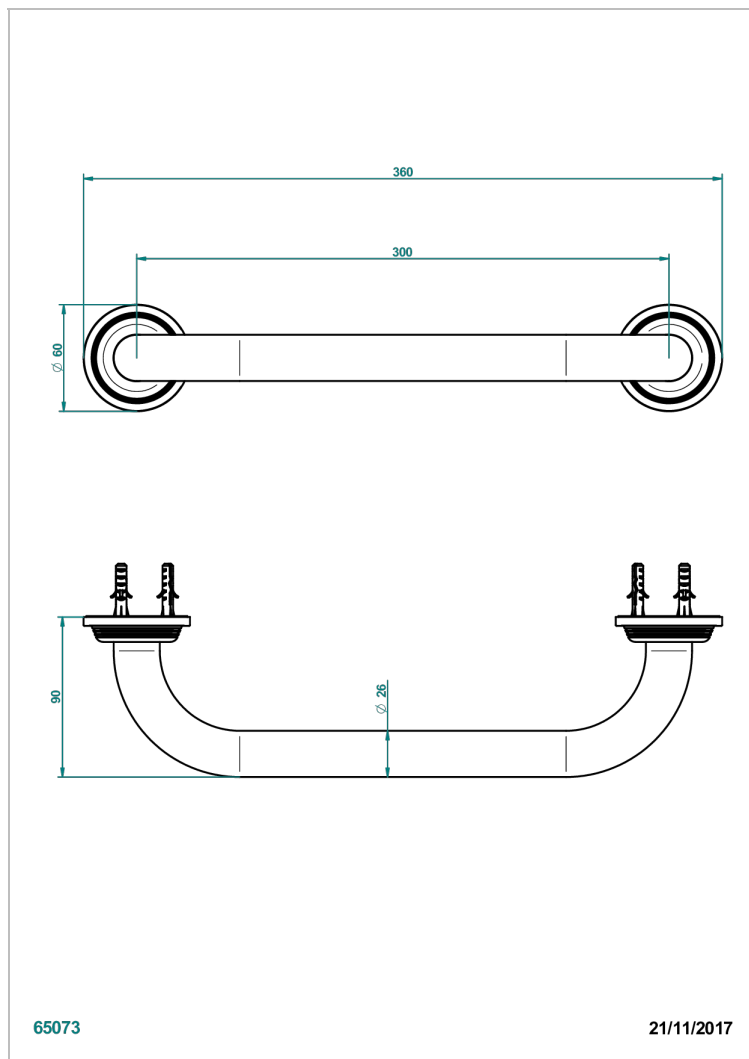

# GRAND CENTRAL METAL WITH LEVER

U9L-528S

Asa para baÑera lg 300 mm

THG<sup>®</sup>  
PARIS

## CARACTERÍSTICAS

- Grand central Metal with lever
- Asa para baÑera lg 300 mm