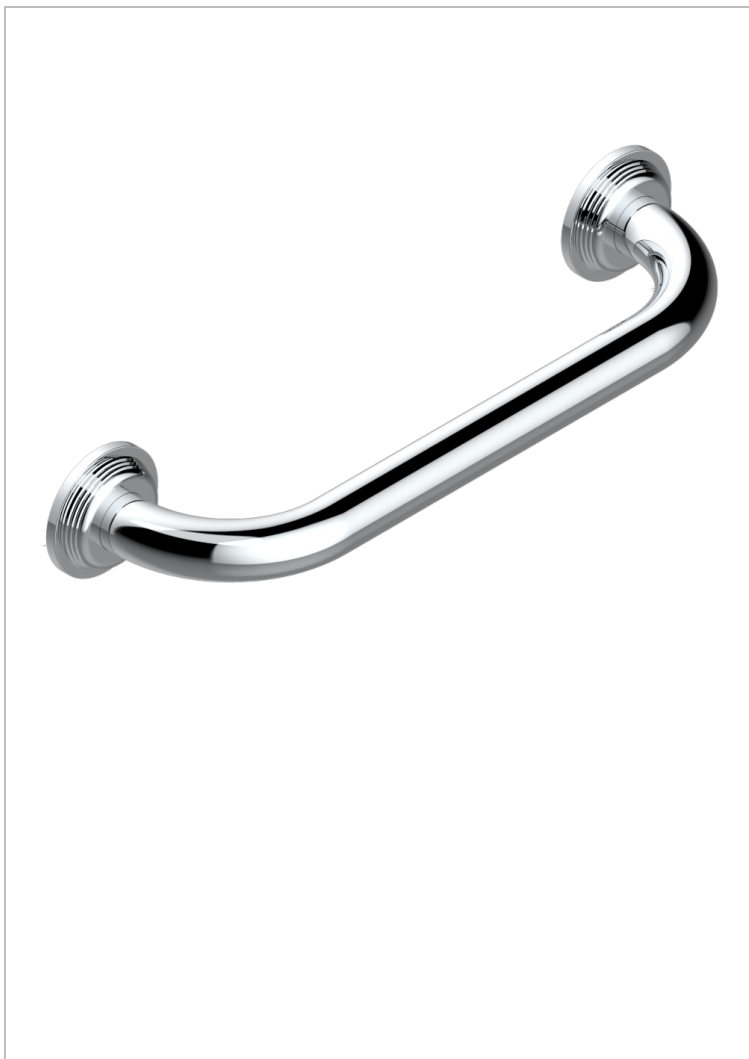

# GRAND CENTRAL METAL WITH LEVER

U9L-528S

Asa para baÑera lg 300 mm

THG<sup>®</sup>  
PARIS

## CARACTERÍSTICAS

- Grand central Metal with lever
- Asa para baÑera lg 300 mm

## ACABADOS DISPONIBLES

Bronce claro - D01  
Cerámica negra mate - D30  
Cobre viejo mate - H07  
Cromo - A02  
Cromo mate - C02  
Dorado - F01

Dorado mate - F07  
Dorado pálido - F30  
Dorado pálido mate (sin barniz) - F31  
Natural smoked Brass - A13  
Níquel - B01  
Níquel mate - C01

Níquel viejo - H28  
Polished chrome with gold inlay - GA1  
Pvd blush - H62  
Pvd blush mate - H60  
Pvd color latón - H49  
Pvd color latón mate - H50

Pvd color níquel - H55  
Pvd color níquel mate - H56  
Pvd color oro - H52  
Pvd color oro mate - H53  
Pvd grafito - H64  
Pvd grafito mate - H65