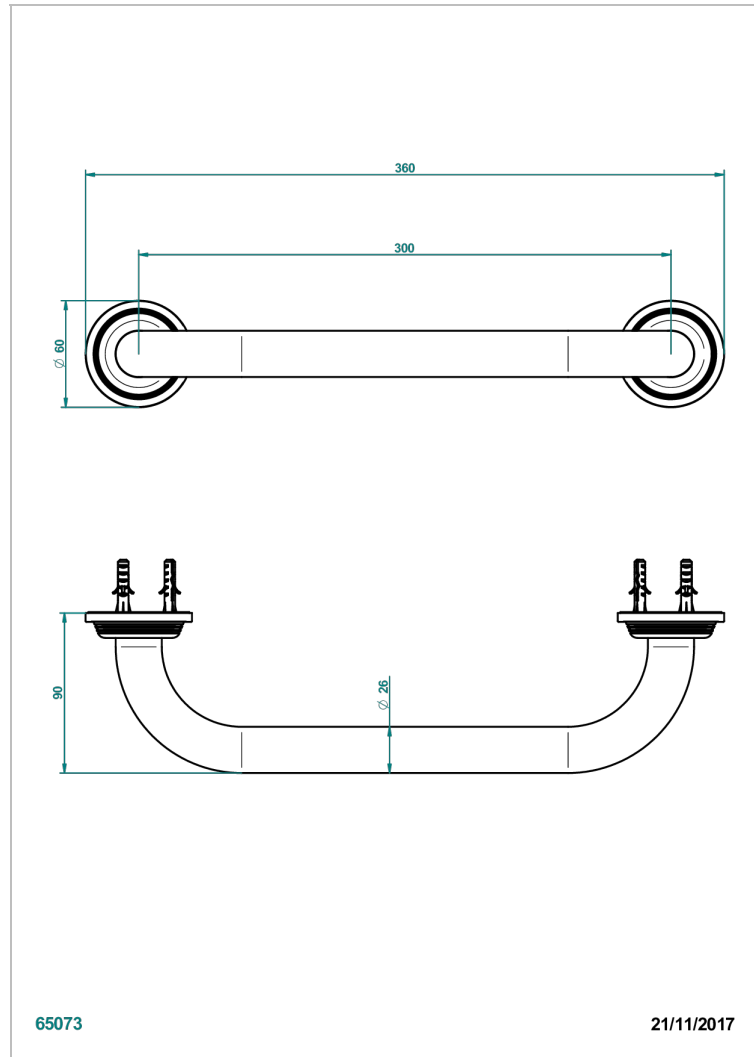

# GRAND CENTRAL METAL WITH LEVER

U9L-528S

Wannengriff 300 mm

THG<sup>®</sup>  
PARIS

## EIGENSCHAFTEN

- Grand central Metal with lever
- Wannengriff 300 mm