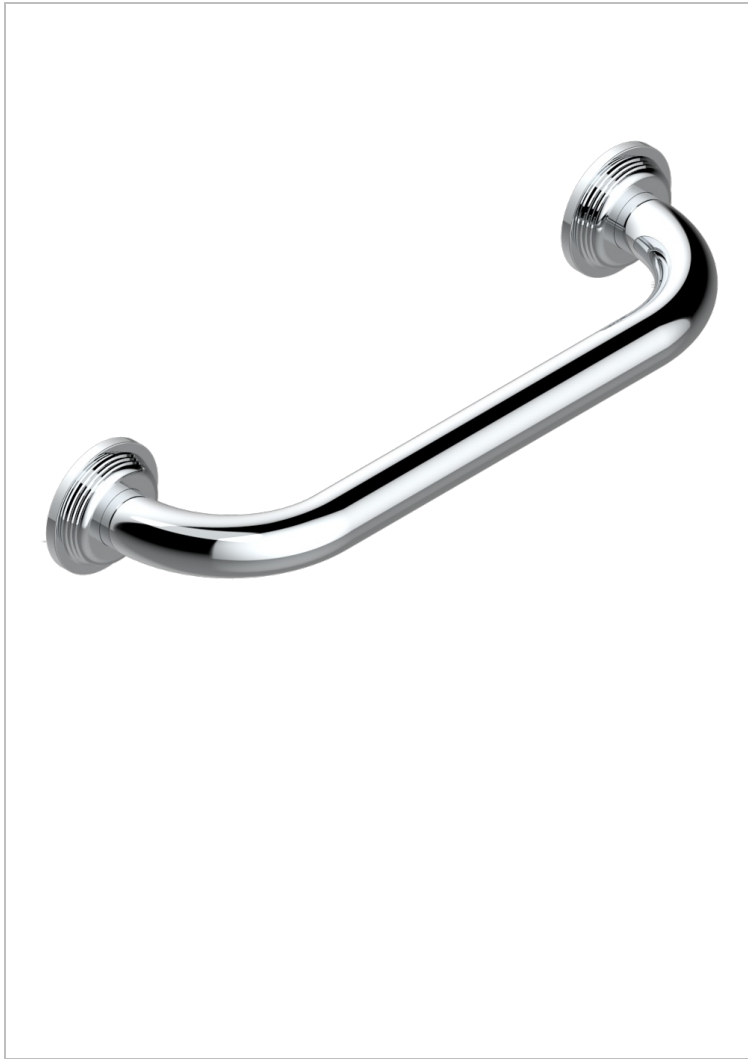

GRAND CENTRAL METAL WITH LEVER

U9L-528S

标准浴缸扶手 长300毫米，带时尚壁罩

THG[®]
PARIS

65073

21/11/2017

特色

- Grand central Metal with lever
- 标准浴缸扶手 长300毫米，带时尚壁罩

可选饰面

Black ceram - D30
Blush PVD - H62
Graphite PVD - H64
Matt Umber PVD - H67
Matt blush PVD - H60
Matt graphite PVD - H65

Natural smoked Brass - A13
PVD哑光棕铜 - F34
PVD哑光金 - H53
PVD哑光铜 - H50
PVD哑光镍 - H56
PVD抛光铜 - H49

PVD棕铜 - F33
PVD金色 - H52
PVD镍 - H55
Polished chrome with gold inlay - GA1
Umber PVD - H66
哑光复古铜 - H07

哑光浅金 - F31
哑光金 - F07
哑光铬 - C02
哑光镍 - C01
复古镍 - H28
抛光金 (24K金) - F01

抛光铬 - A02
抛光镍 - B01
浅金 - F30
漆面铜 - D01