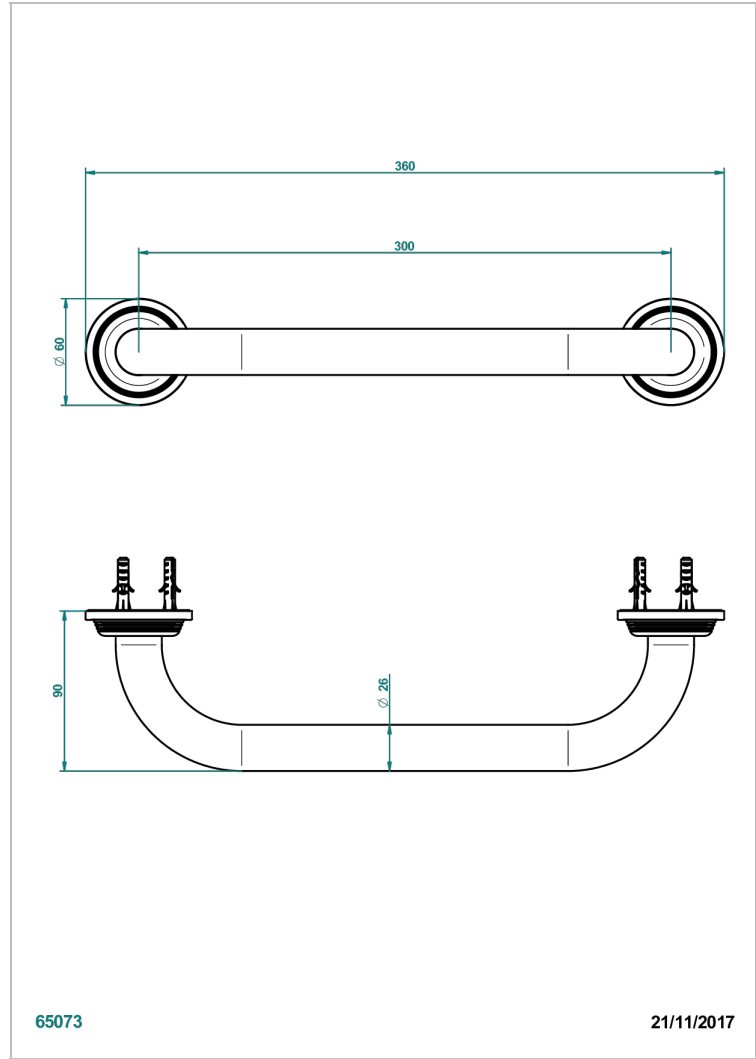

GRAND CENTRAL METAL WITH LEVER

U9L-528S

标准浴缸扶手 长300毫米，带时尚壁罩

THG[®]
PARIS

65073

21/11/2017

特色

- Grand central Metal with lever
- 标准浴缸扶手 长300毫米，带时尚壁罩