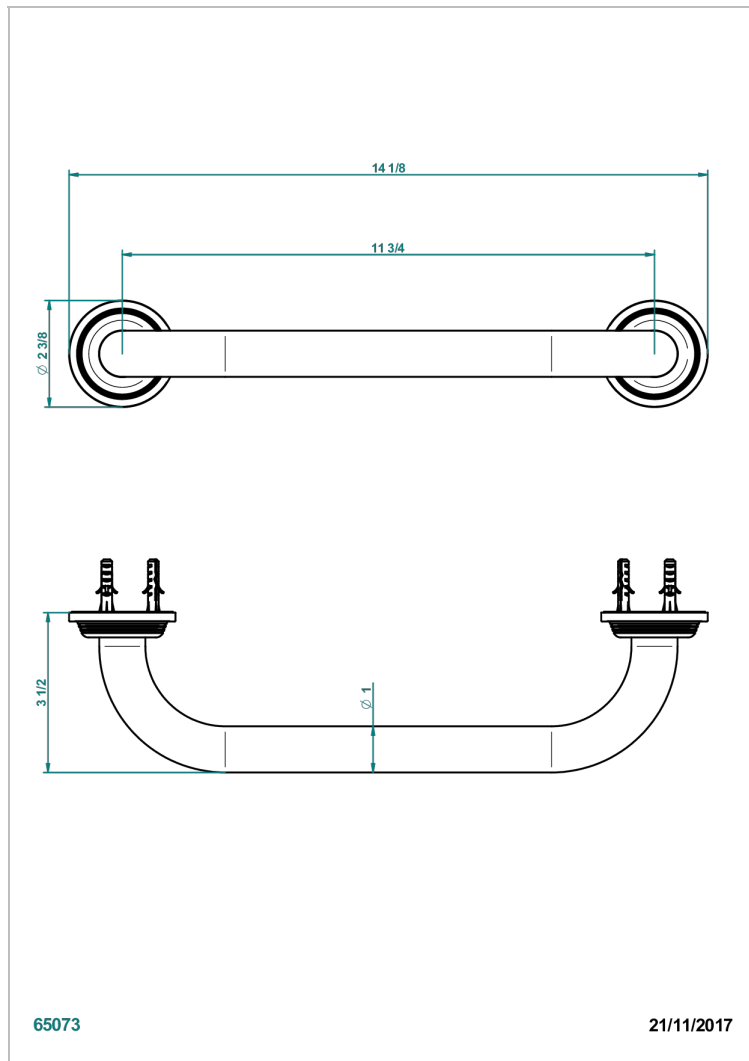

GRAND CENTRAL С МЕТАЛЛИЧЕСКИМИ РУЧКАМИ-РУКОЯТКАМИ

THG
PARIS

U9L-528S

Поручень для ванной (стандартный) 300 мм

ХАРАКТЕРИСТИКИ

- Grand central с металлическими ручками-рукоятками
- Поручень для ванной (стандартный) 300 мм