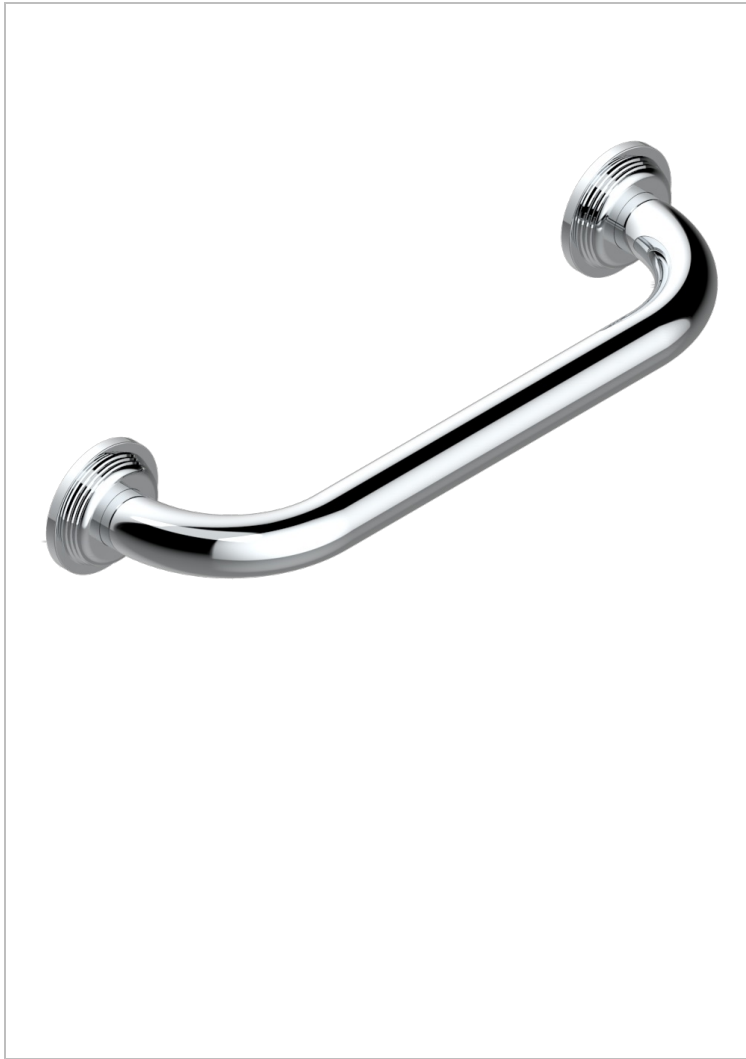

GRAND CENTRAL METAL A MANETTES

U9L-528S

Barre de relèvement long. 300 mm pour baignoire avec rosace de style

THG[®]
PARIS

CARACTÉRISTIQUES

- Grand Central Métal à manettes
- Barre de relèvement long. 300 mm pour baignoire avec rosace de style

FINITIONS DISPONIBLES

Bronze clair - D01
Chromé - A02
Chromé insert doré - GA1
Chromé mat - C02
Doré brillant - F01
Doré mat - F07

Laiton fumé naturel - A13
Nickel brillant - B01
Nickel mat - C01
Noir mat céramique - D30
Or pâle - F30
Or pâle mat - F31