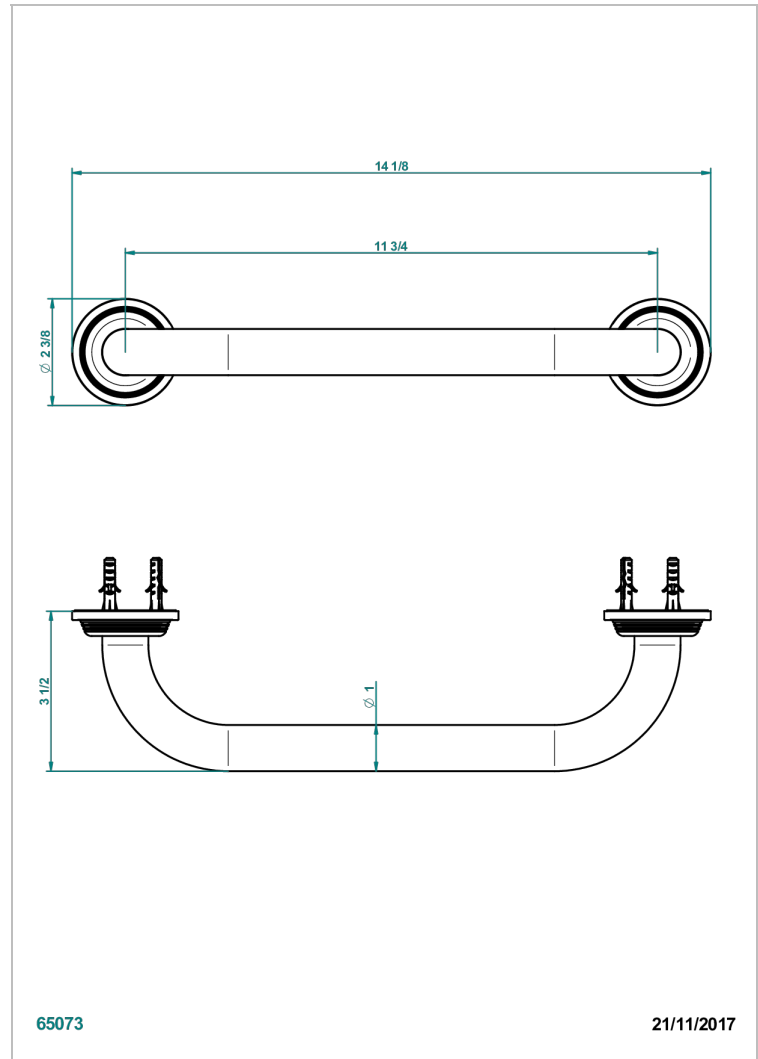

GRAND CENTRAL METAL A MANETTES

U9L-528S

Barre de relèvement long. 300 mm pour baignoire avec rosace de style

THG[®]
PARIS

CARACTÉRISTIQUES

- Grand Central Métal à manettes
- Barre de relèvement long. 300 mm pour baignoire avec rosace de style

FINITIONS DISPONIBLES

Bronze clair - D01
Chromé - A02
Chromé insert doré - GA1
Chromé mat - C02
Doré brillant - F01
Doré mat - F07

Laiton fumé naturel - A13
Nickel brillant - B01
Nickel mat - C01
Noir mat céramique - D30
Or pâle - F30
Or pâle mat - F31