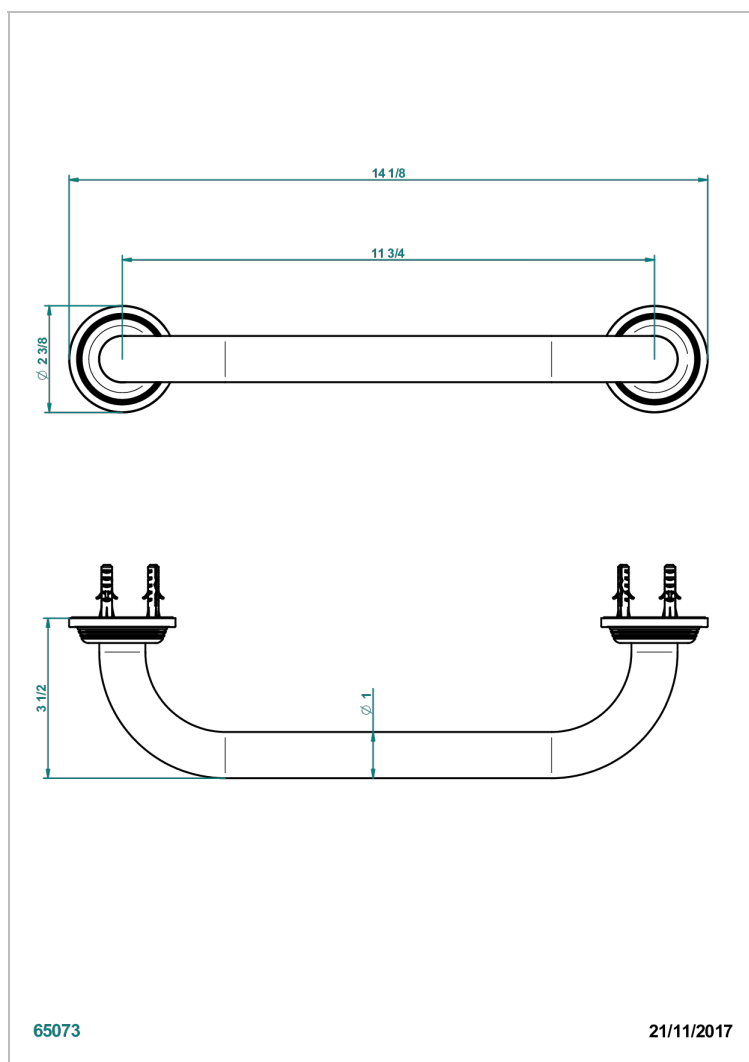

# GRAND CENTRAL METAL WITH LEVER

U9L-528S

Asa para baÑera lg 300 mm

THG<sup>®</sup>  
PARIS

## CARACTERÍSTICAS

- Grand central Metal with lever
- Asa para baÑera lg 300 mm