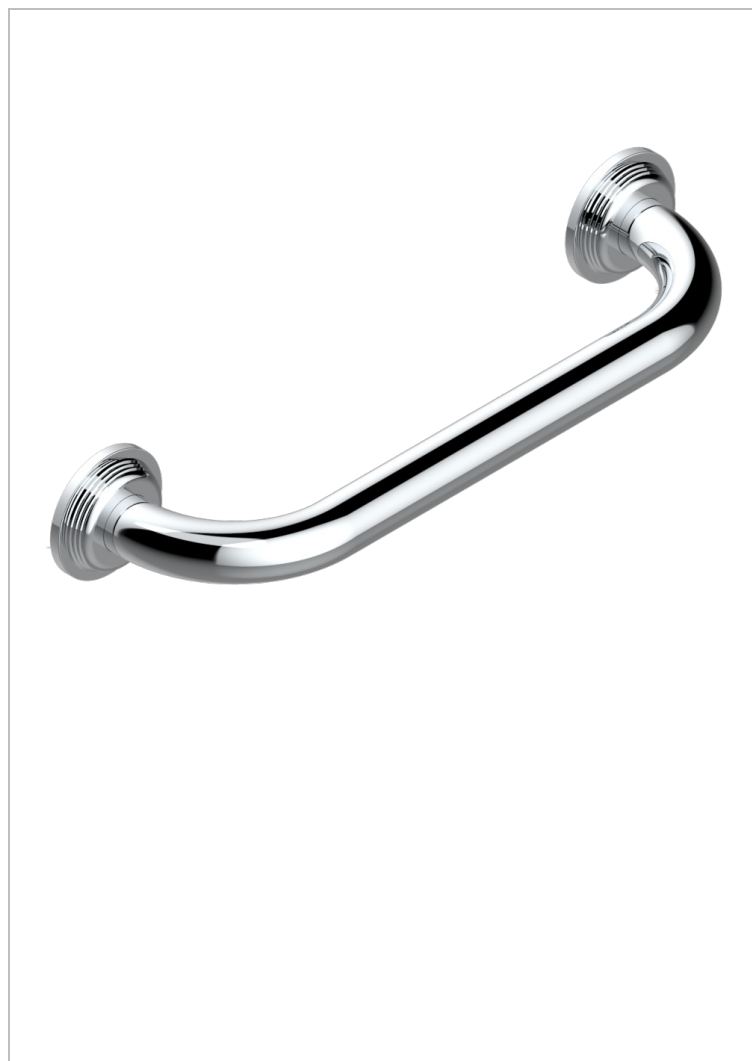

# GRAND CENTRAL METAL WITH LEVER

U9L-528S

Asa para baÑera lg 300 mm

THG<sup>®</sup>  
PARIS

## CARACTERÍSTICAS

- Grand central Metal with lever
- Asa para baÑera lg 300 mm

## ACABADOS DISPONIBLES

Bronce claro - D01  
Cerámica negra mate - D30  
Cobre viejo mate - H07  
Cromo - A02  
Cromo mate - C02  
Dorado - F01

Dorado mate - F07  
Dorado pálido - F30  
Dorado pálido mate (sin barniz) - F31  
Natural smoked Brass - A13  
Níquel - B01  
Níquel mate - C01

Níquel viejo - H28  
Polished chrome with gold inlay - GA1  
Pvd blush - H62  
Pvd blush mate - H60  
Pvd color latón - H49  
Pvd color latón mate - H50

Pvd color níquel - H55  
Pvd color níquel mate - H56  
Pvd color oro - H52  
Pvd color oro mate - H53  
Pvd grafito - H64  
Pvd grafito mate - H65