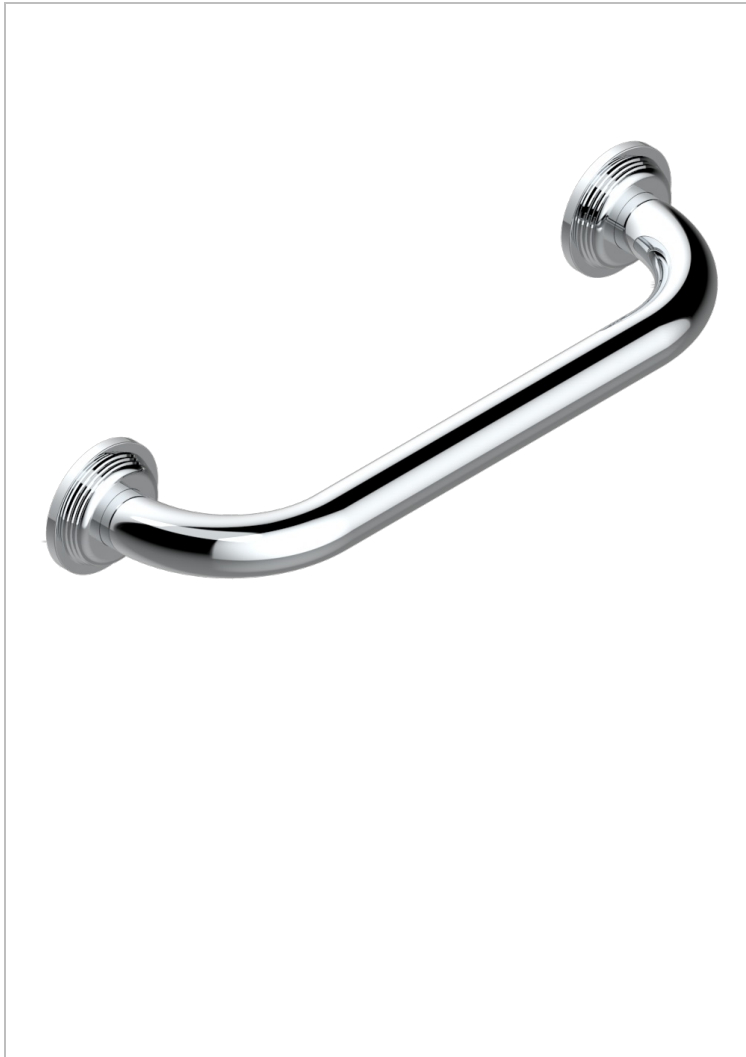

GRAND CENTRAL METAL WITH LEVER

U9L-528S

标准浴缸扶手 长300毫米，带时尚壁罩

THG[®]
PARIS

特色

- Grand central Metal with lever
- 标准浴缸扶手 长300毫米，带时尚壁罩

可选饰面

Black ceram - D30
Blush PVD - H62
Graphite PVD - H64
Matt Umber PVD - H67
Matt blush PVD - H60
Matt graphite PVD - H65

Natural smoked Brass - A13
PVD哑光棕铜 - F34
PVD哑光金 - H53
PVD哑光铜 - H50
PVD哑光镍 - H56
PVD抛光铜 - H49

PVD棕铜 - F33
PVD金色 - H52
PVD镍 - H55
Polished chrome with gold inlay - GA1
Umber PVD - H66
哑光复古铜 - H07

哑光浅金 - F31
哑光金 - F07
哑光铬 - C02
哑光镍 - C01
复古镍 - H28
抛光金 (24K金) - F01