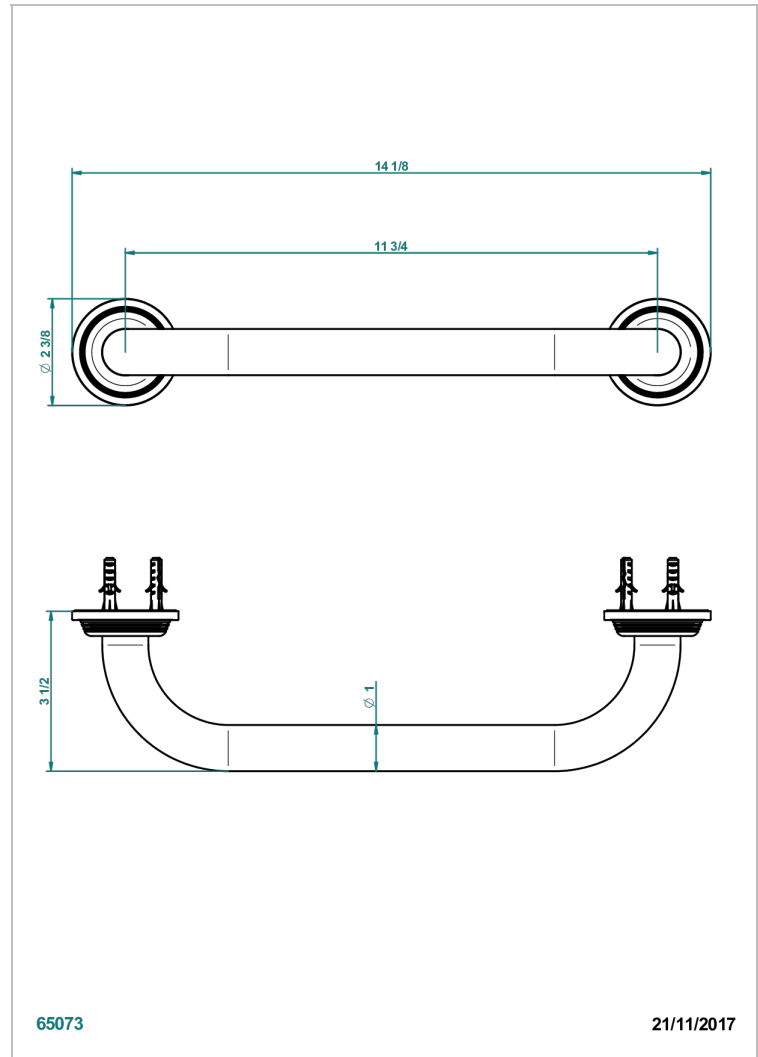

GRAND CENTRAL METAL WITH LEVER

U9L-528S

标准浴缸扶手 长300毫米，带时尚壁罩

THG[®]
PARIS

特色

- Grand central Metal with lever
- 标准浴缸扶手 长300毫米，带时尚壁罩

可选饰面

Black ceram - D30
Blush PVD - H62
Graphite PVD - H64
Matt Umber PVD - H67
Matt blush PVD - H60
Matt graphite PVD - H65