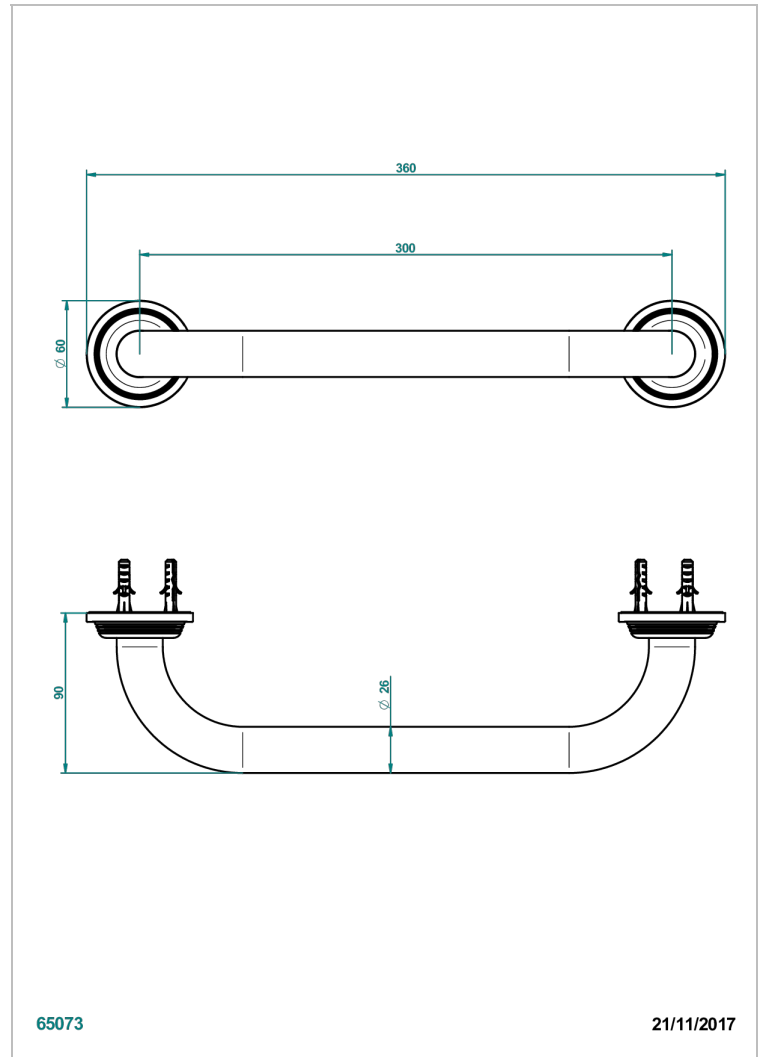

GRAND CENTRAL METAL

U9K-528S

Barre de relèvement long. 300 mm pour baignoire avec rosace de style

THG[®]
PARIS

CARACTÉRISTIQUES

- Grand Central Métal
- Barre de relèvement long. 300 mm pour baignoire avec rosace de style