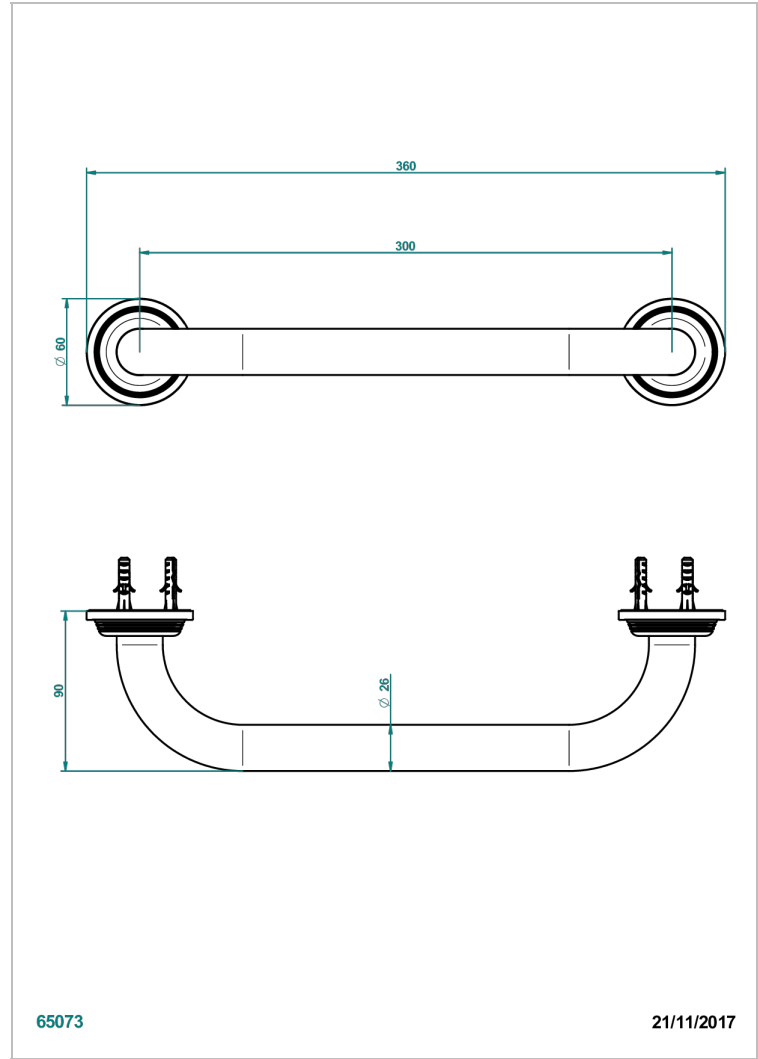

GRAND CENTRAL METAL

U9K-528S

Asa para baÑera lg 300 mm

THG[®]
PARIS

CARACTERÍSTICAS

- Grand central Metal
- Asa para baÑera lg 300 mm

ACABADOS DISPONIBLES

Bronce claro - D01
Cerámica negra mate - D30
Cobre viejo mate - H07
Cromo - A02
Cromo mate - C02
Dorado - F01