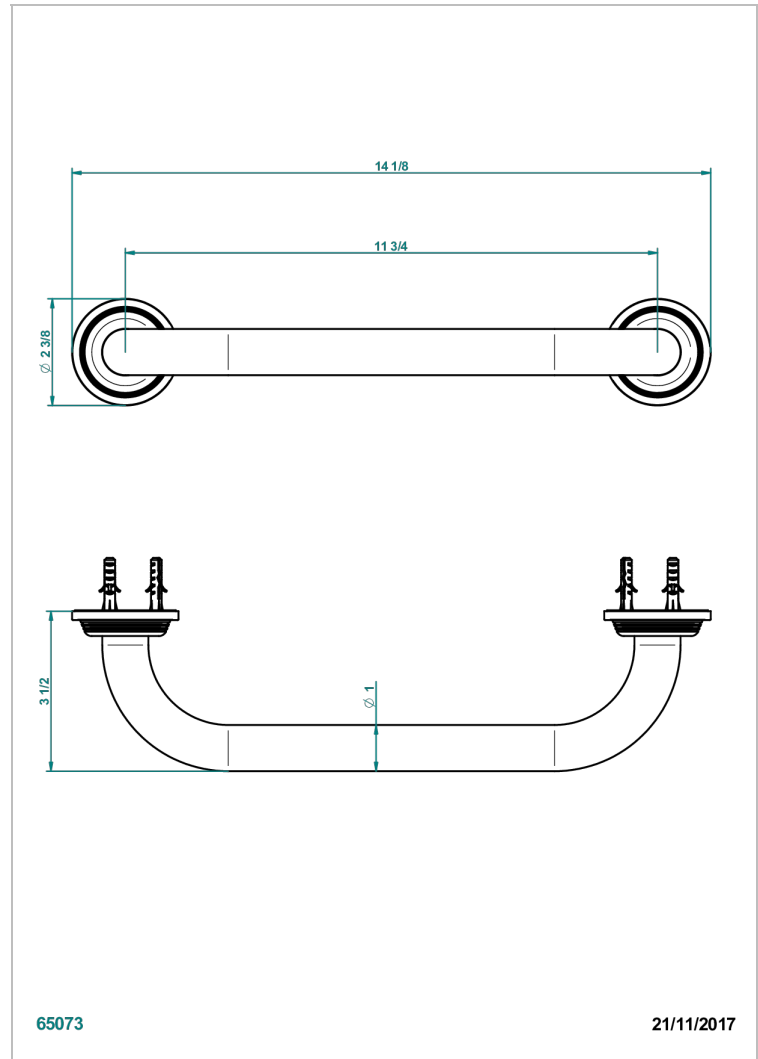

GRAND CENTRAL METAL

U9K-528S

Barre de relèvement long. 300 mm pour baignoire avec rosace de style

THG[®]
PARIS

65073

21/11/2017

CARACTÉRISTIQUES

- Grand Central Métal
- Barre de relèvement long. 300 mm pour baignoire avec rosace de style

FINITIONS DISPONIBLES

Bronze clair - D01
Chromé - A02
Chromé insert doré - GA1
Chromé mat - C02
Doré brillant - F01
Doré mat - F07

Laiton fumé naturel - A13
Nickel brillant - B01
Nickel mat - C01
Noir mat céramique - D30
Or pâle - F30
Or pâle mat - F31