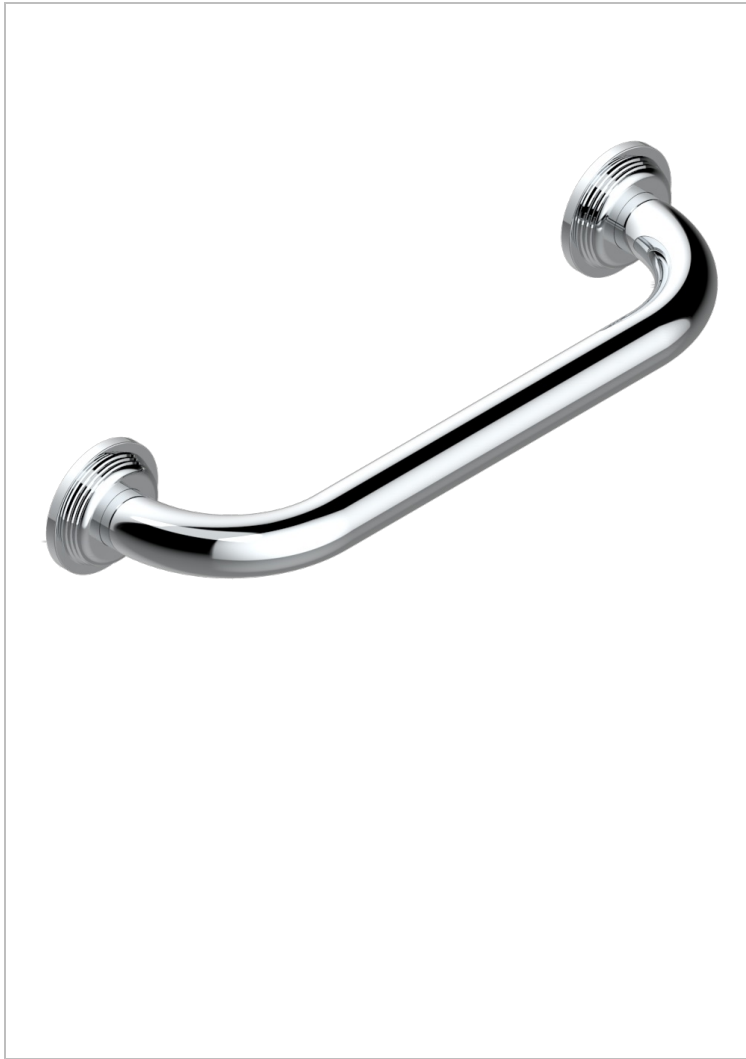

GRAND CENTRAL METAL

U9K-528S

Barre de relèvement long. 300 mm pour baignoire avec rosace de style

THG[®]
PARIS

65073

21/11/2017

CARACTÉRISTIQUES

- Grand Central Métal
- Barre de relèvement long. 300 mm pour baignoire avec rosace de style

FINITIONS DISPONIBLES

Bronze clair - D01
Chromé - A02
Chromé insert doré - GA1
Chromé mat - C02
Doré brillant - F01
Doré mat - F07

Laiton fumé naturel - A13
Nickel brillant - B01
Nickel mat - C01
Noir mat céramique - D30
Or pâle - F30
Or pâle mat - F31