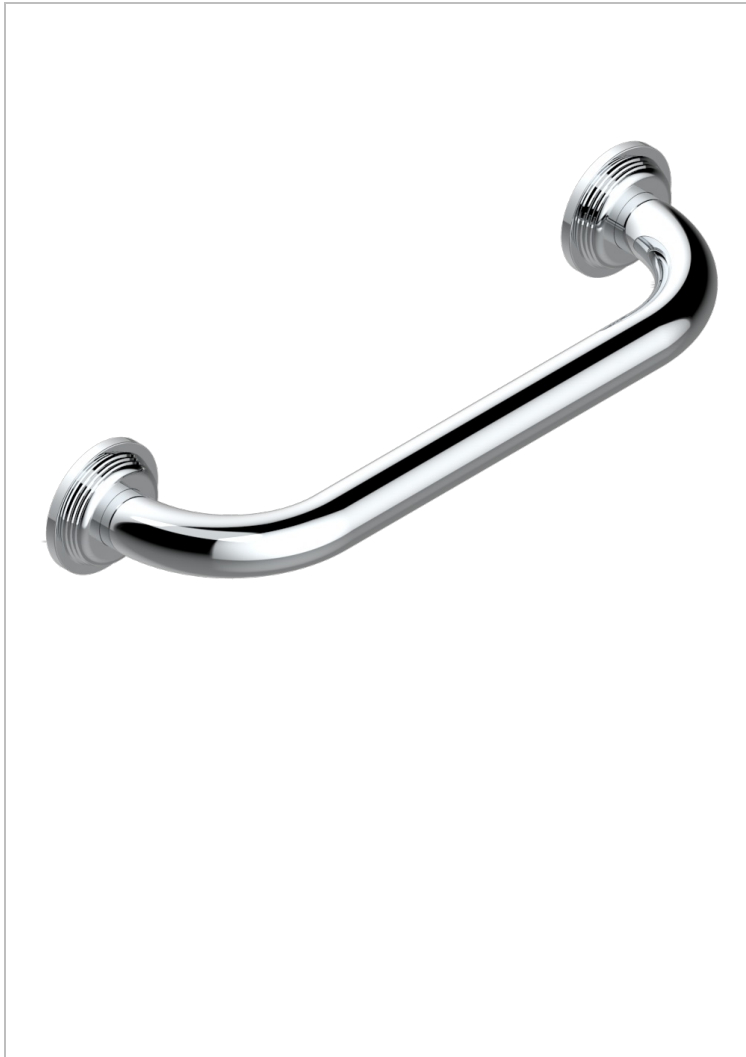

# GRAND CENTRAL METAL

U9K-528S

Barre de relèvement long. 300 mm pour baignoire avec rosace de style

THG<sup>®</sup>  
PARIS

## CARACTÉRISTIQUES

- Grand Central Métal
- Barre de relèvement long. 300 mm pour baignoire avec rosace de style

## FINITIONS DISPONIBLES

Bronze clair - D01  
Chromé - A02  
Chromé insert doré - GA1  
Chromé mat - C02  
Doré brillant - F01  
Doré mat - F07

Laiton fumé naturel - A13  
Nickel brillant - B01  
Nickel mat - C01  
Noir mat céramique - D30  
Or pâle - F30  
Or pâle mat - F31