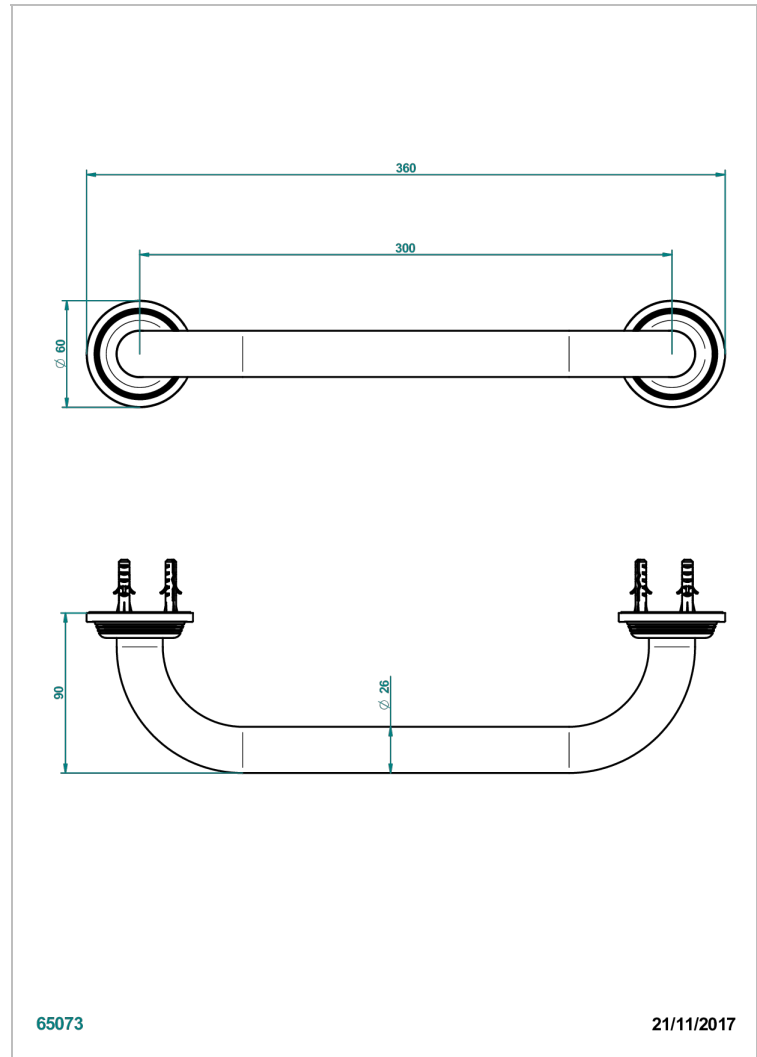

# GRAND CENTRAL METAL

U9K-528S

Barre de relèvement long. 300 mm pour baignoire avec rosace de style

THG<sup>®</sup>  
PARIS

## CARACTÉRISTIQUES

- Grand Central Métal
- Barre de relèvement long. 300 mm pour baignoire avec rosace de style