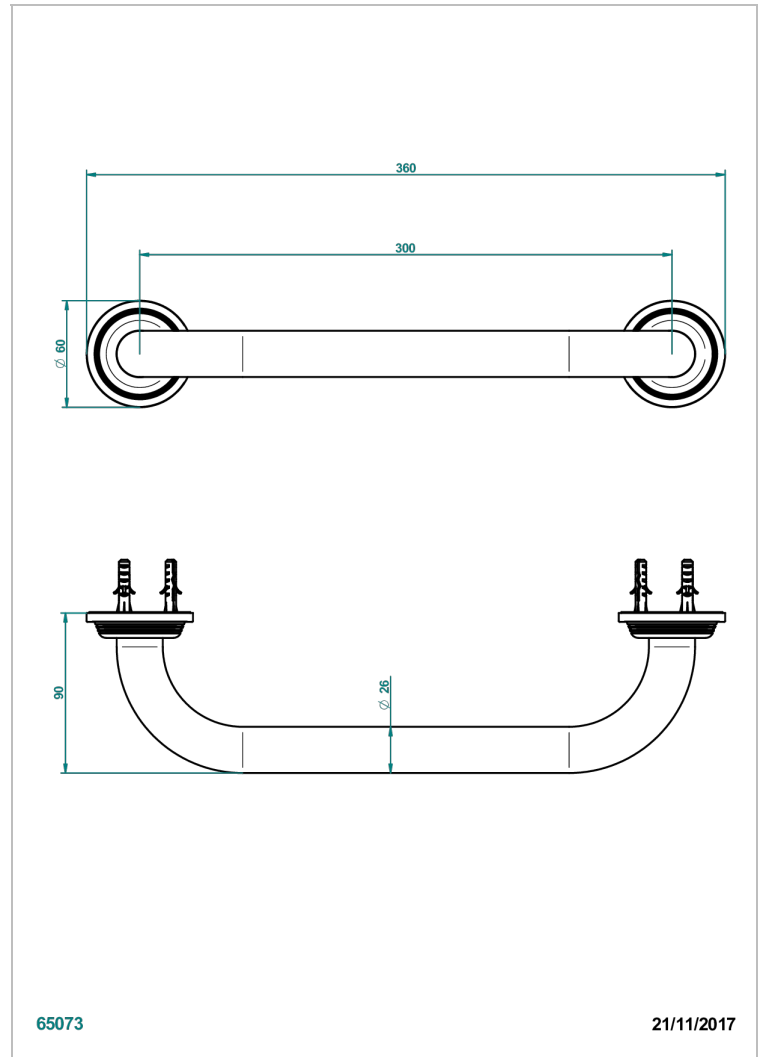

# GRAND CENTRAL METAL

U9K-528S

Barre de relèvement long. 300 mm pour baignoire avec rosace de style

THG<sup>®</sup>  
PARIS

## CARACTÉRISTIQUES

- Grand Central Métal
- Barre de relèvement long. 300 mm pour baignoire avec rosace de style