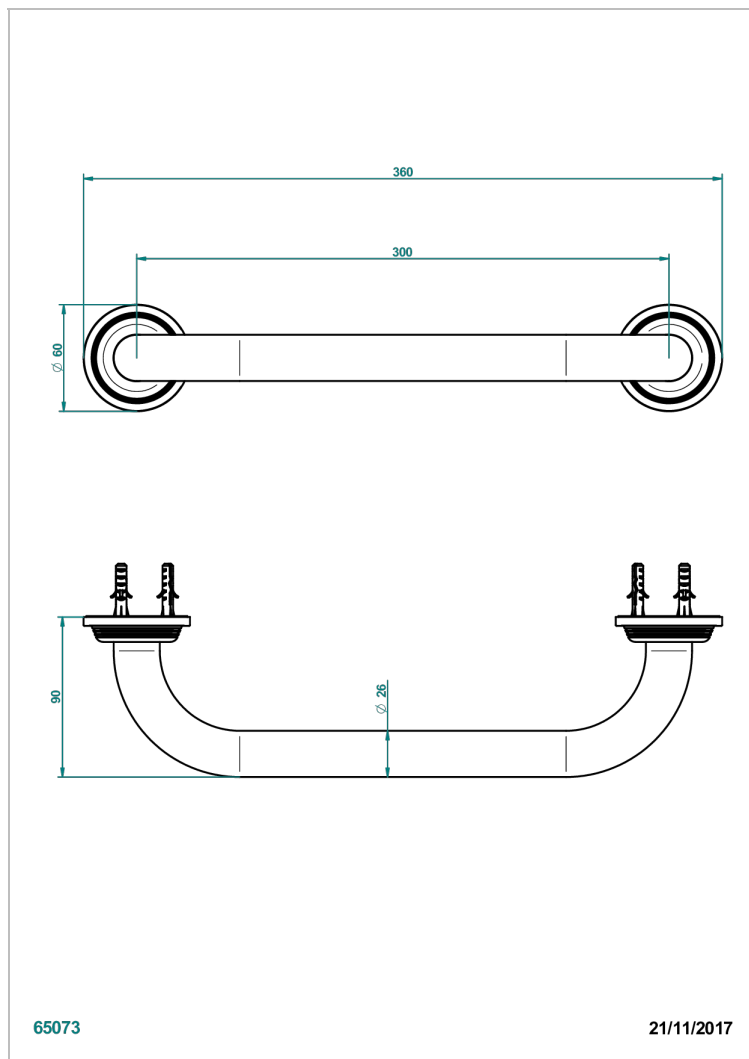

# GRAND CENTRAL METAL

U9K-528S

Wannengriff 300 mm

THG<sup>®</sup>  
PARIS

## EIGENSCHAFTEN

- Grand central Metal
- Wannengriff 300 mm